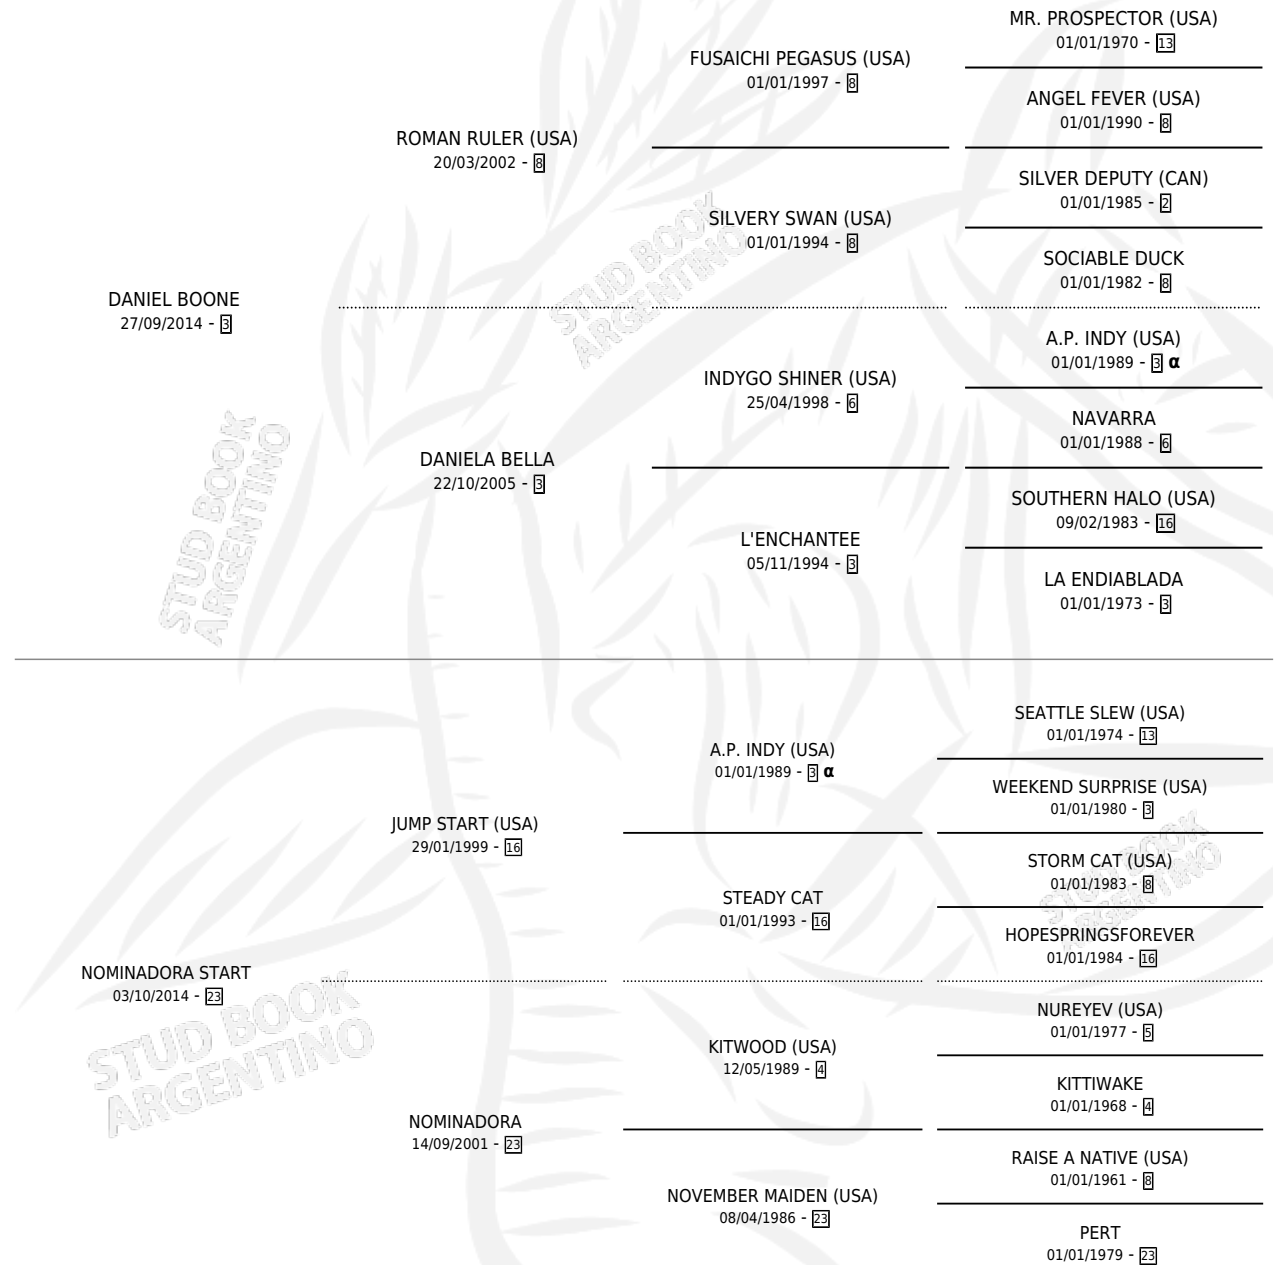

PLATERO

por DANIEL BOONE y NOMINADORA START por JUMP START (USA)

Argentina · Macho · Alazan · SP · 23/11/2024
Familia 23-b · Volumen 45

ESTADO

TIPIFICACIÓN SANGUÍNEA	X
TIPIFICACIÓN POR ADN	✓
PASAPORTE	X
IDENTIFICACIÓN POR MICROCHIP	✓
REPRODUCTOR	X

Lugar de nacimiento: Don Teo
Criador: Giussi Juan Martin

PEDIGREE

INBREEDING : α

PLATERO

Datos oficiales del Stud Book Argentino

Documento generado el 26/04/2026

studbook.org.ar