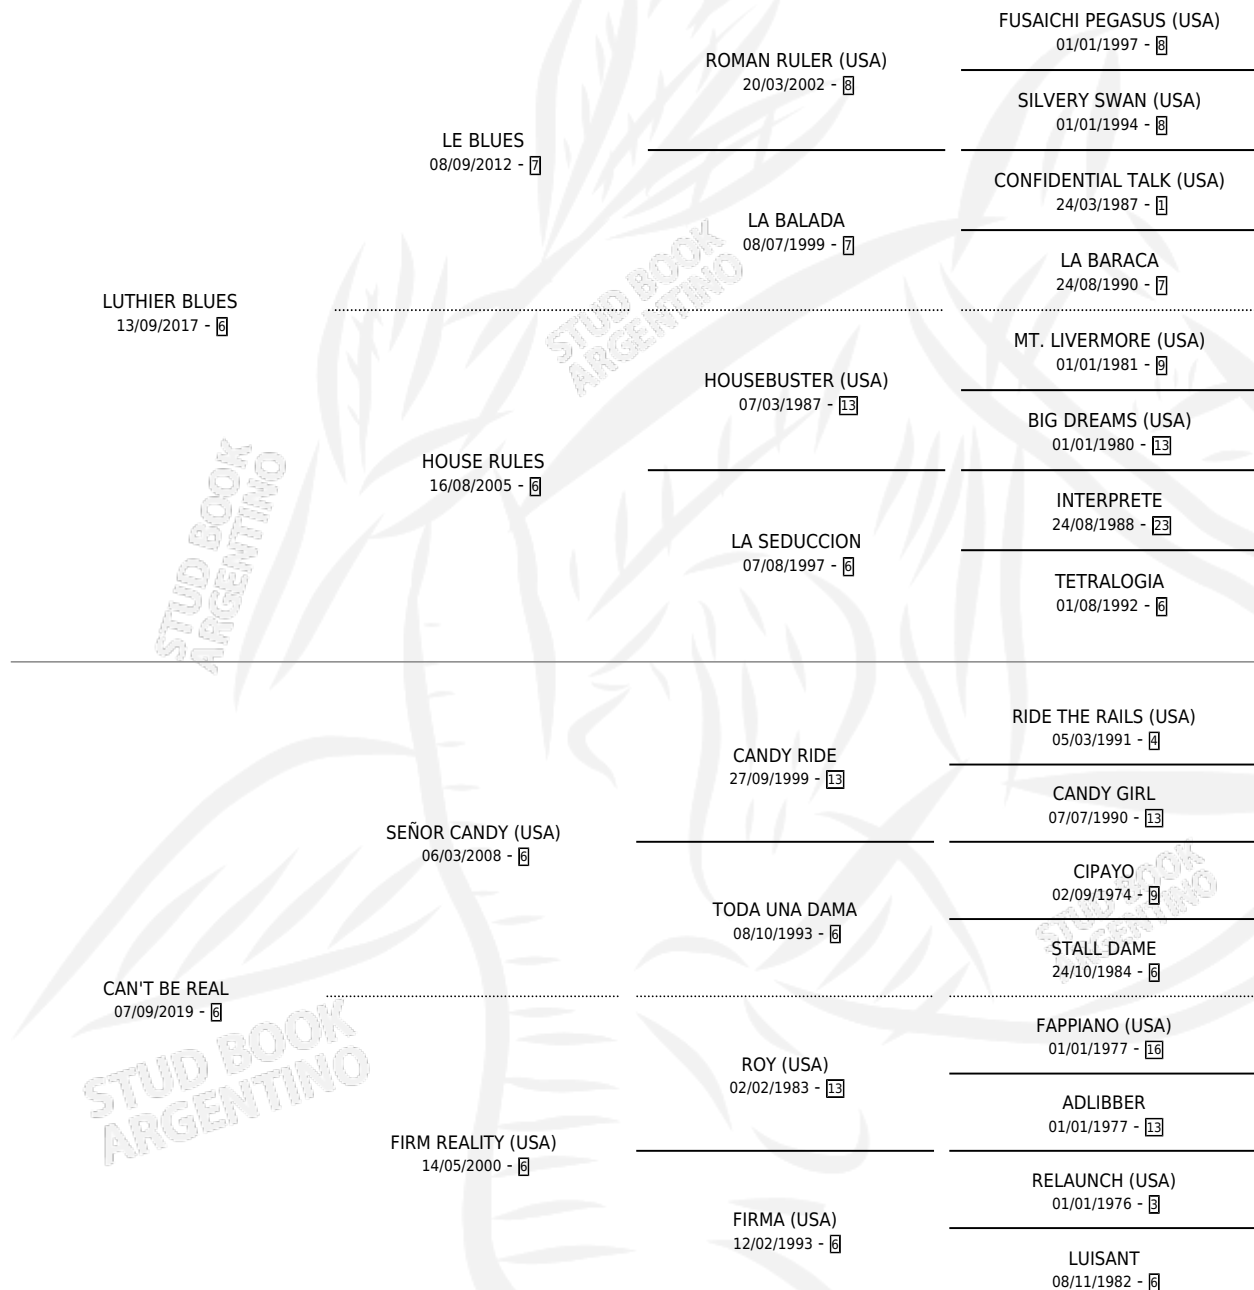

BIG MAMA

por LUTHIER BLUES y CAN'T BE REAL por SEÑOR CANDY (USA)

Argentina · Hembra · Zaino Doradillo · SP · 22/09/2024
Familia 6-a · Volumen 45

ESTADO

TIPIFICACIÓN SANGUÍNEA	X
TIPIFICACIÓN POR ADN	✓
PASAPORTE	✓
IDENTIFICACIÓN POR MICROCHIP	✓
REPRODUCTOR	X

Lugar de nacimiento: Chenaut

Criador: Savi Sergio Oscar

PEDIGREE