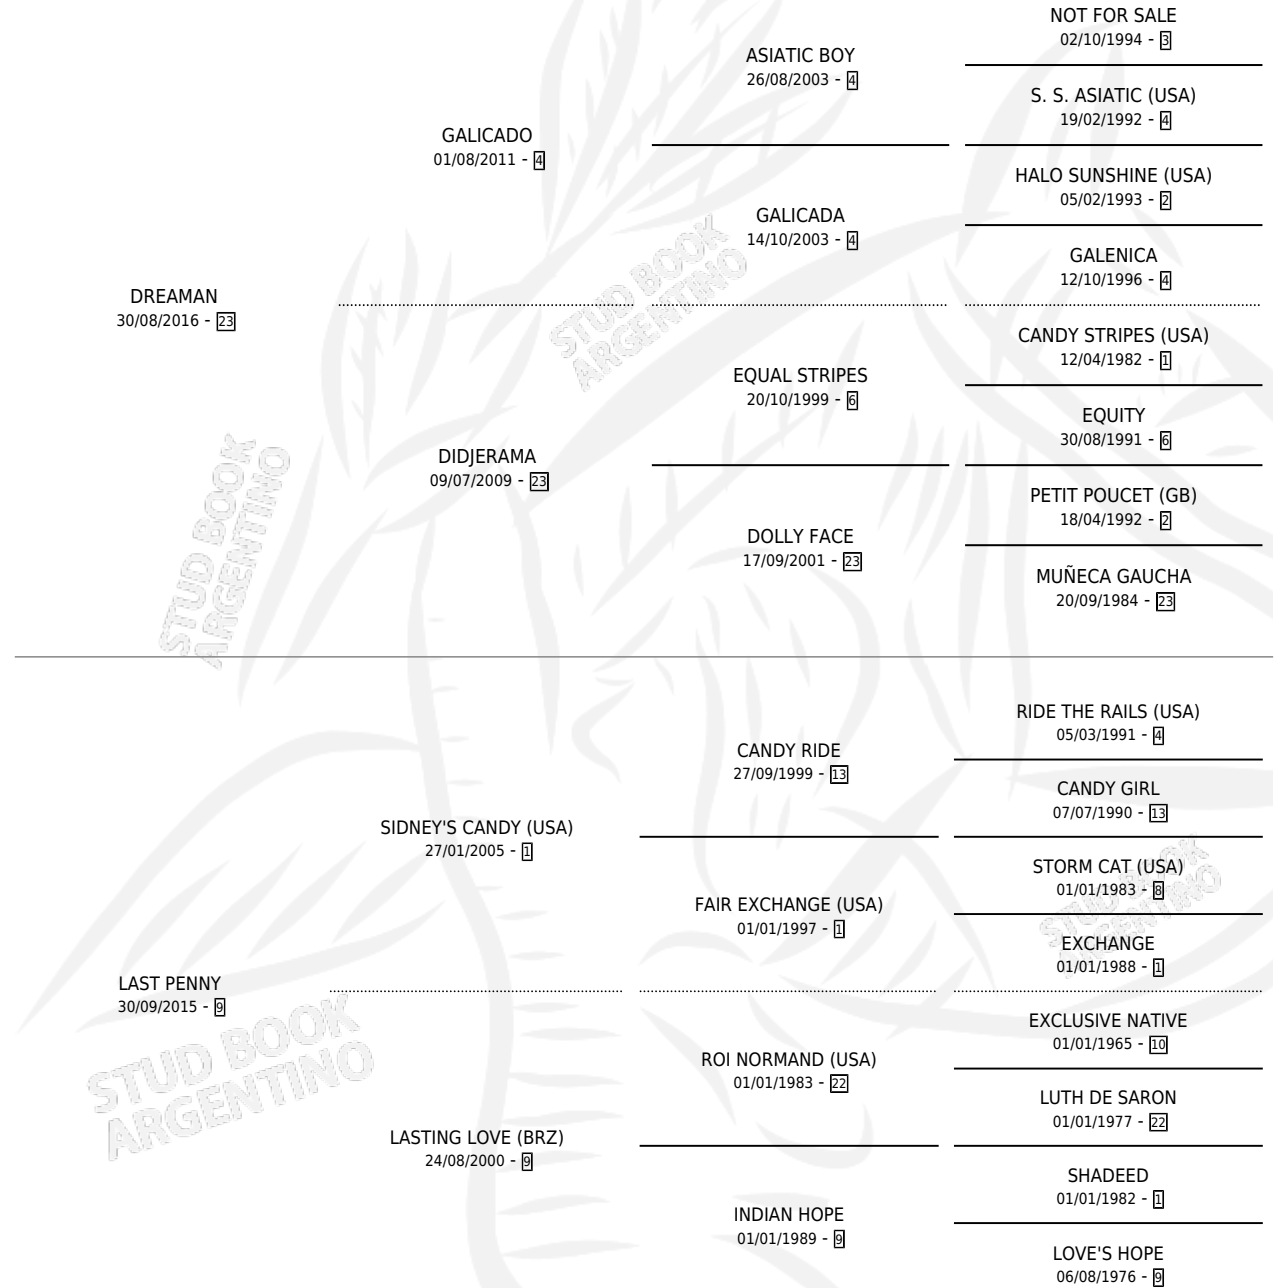

MOON DREAM

por DREAMAN y LAST PENNY por SIDNEY'S CANDY (USA)

Argentina · Hembra · Zaino · SP · 22/09/2024
Familia 9-g · Volumen 45

ESTADO

TIPIFICACIÓN SANGUÍNEA	X
TIPIFICACIÓN POR ADN	X
PASAPORTE	X
IDENTIFICACIÓN POR MICROCHIP	✓
REPRODUCTOR	X

Lugar de nacimiento: Ranquel
Criador: Garcia Castellanos Jose Antonio

PEDIGREE

MOON DREAM

Datos oficiales del Stud Book Argentino

Documento generado el 04/05/2026

studbook.org.ar