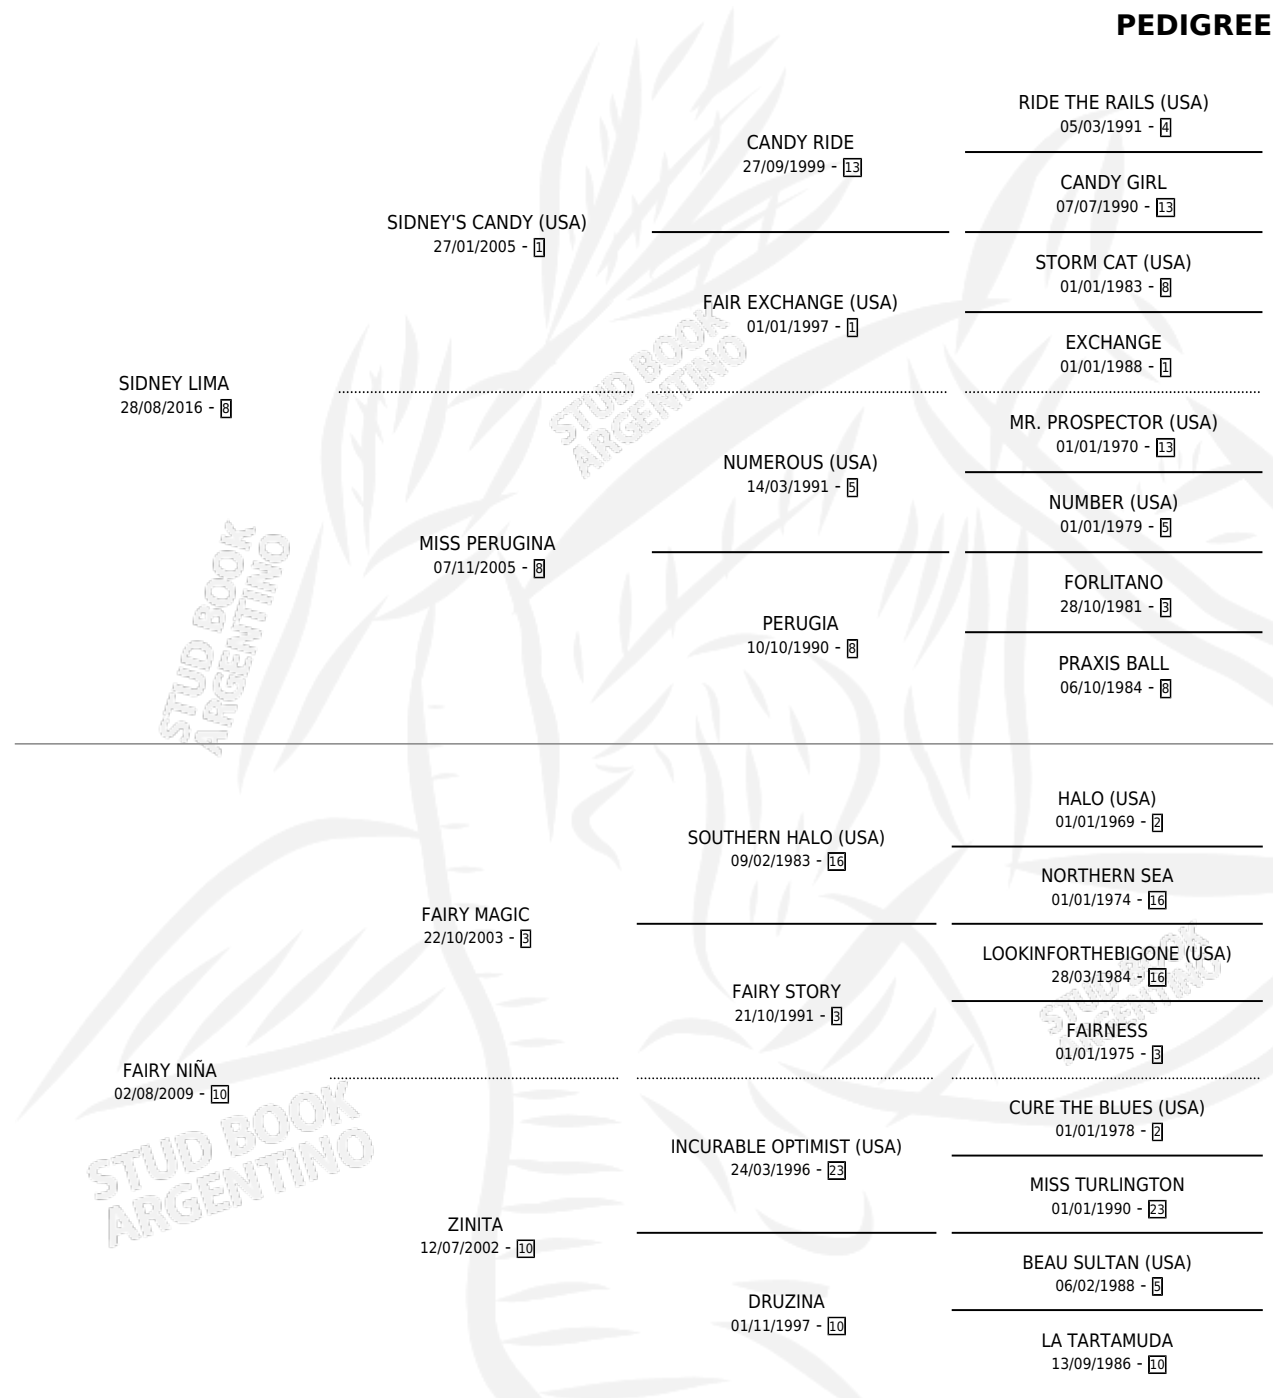

MACCHIA

por **SIDNEY LIMA** y **FAIRY NIÑA** por **FAIRY MAGIC**

Argentina · Hembra · Alazan · SP · 30/11/2024
Familia 10-b · Volumen 45

ESTADO

TIPIFICACIÓN SANGUÍNEA	X
TIPIFICACIÓN POR ADN	X
PASAPORTE	X
IDENTIFICACIÓN POR MICROCHIP	X
REPRODUCTOR	X

Lugar de nacimiento: Mi Sueño

Criador: Mi Sueño

PEDIGREE

MACCHIA

Datos oficiales del Stud Book Argentino

Documento generado el 08/05/2026

studbook.org.ar