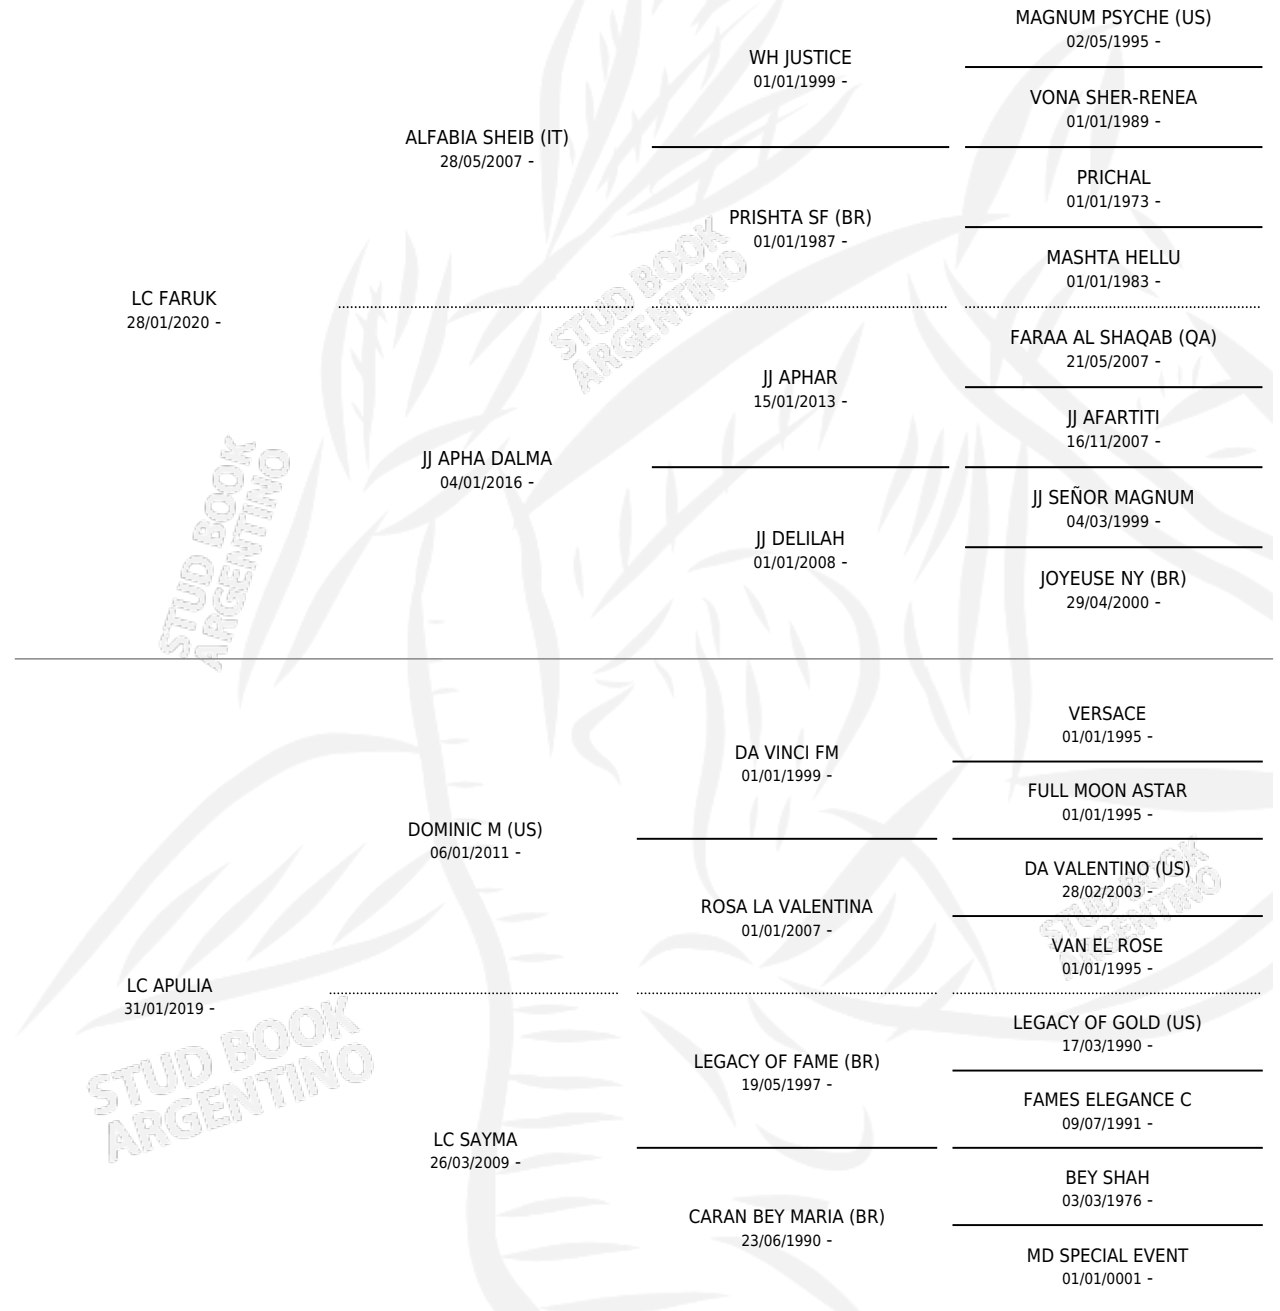

LC LEILANI

por LC FARUK y LC APULIA por DOMINIC M (US)

Argentina · Macho · Tordillo · AP · 21/12/2024
Familia · Volumen 45

ESTADO

TIPIFICACIÓN SANGUÍNEA	X
TIPIFICACIÓN POR ADN	X
PASAPORTE	X
IDENTIFICACIÓN POR MICROCHIP	X
REPRODUCTOR	X

Lugar de nacimiento: La Catalina

Criador: La Catalina

PEDIGREE

LC LEILANI

Datos oficiales del Stud Book Argentino

Documento generado el 11/06/2026

studbook.org.ar