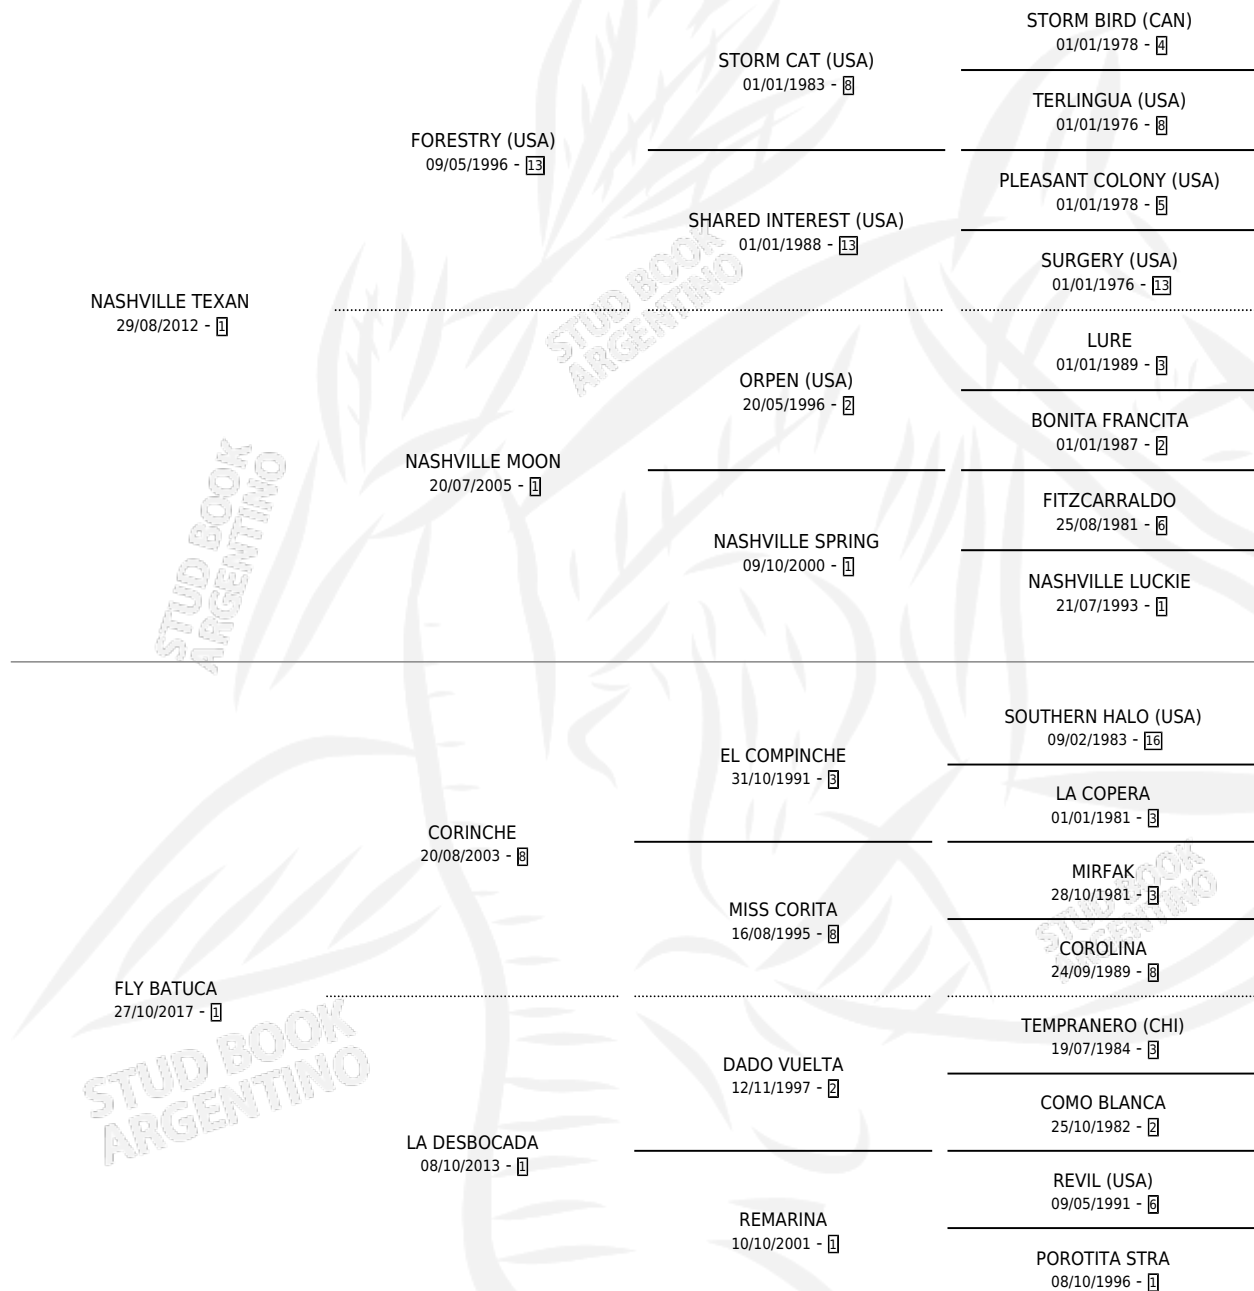

BATUCA TEXANA

por NASHVILLE TEXAN y FLY BATUCA por CORINCHE

Argentina · Hembra · Alazan · SP · 12/10/2024
Familia 1 · Volumen 45

ESTADO

TIPIFICACIÓN SANGUÍNEA	X
TIPIFICACIÓN POR ADN	X
PASAPORTE	X
IDENTIFICACIÓN POR MICROCHIP	X
REPRODUCTOR	X

Lugar de nacimiento: Campo particular

Criador: Colombatto Jorge Maria

PEDIGREE