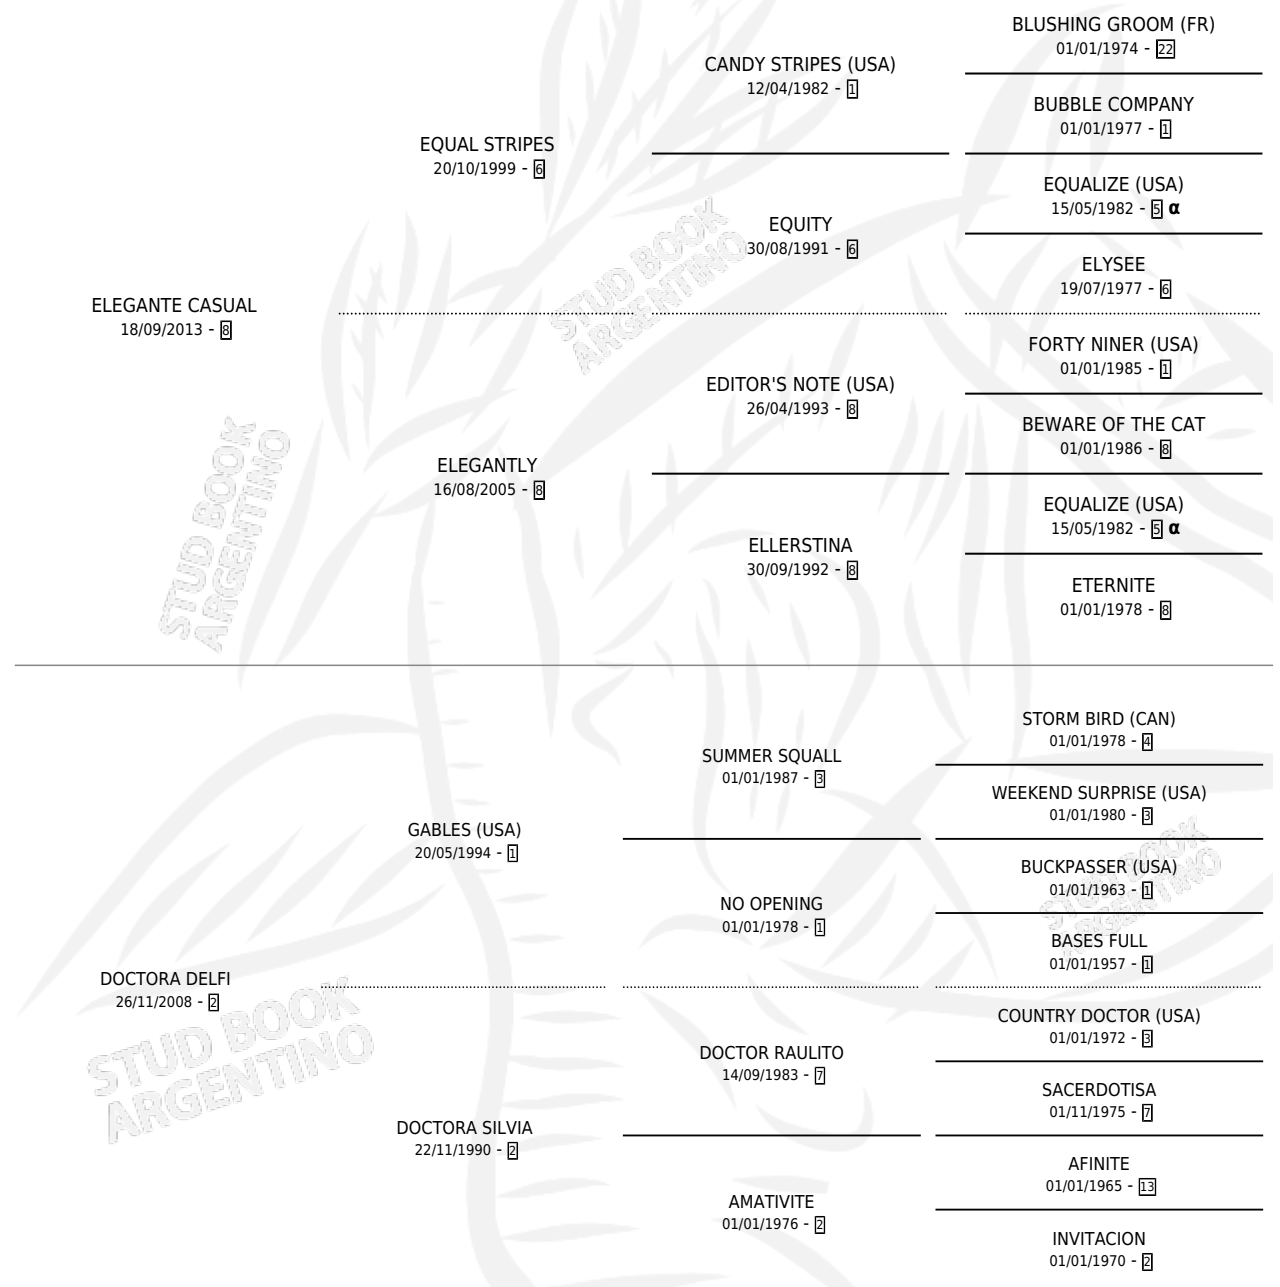

CASUAL PETRONA

por **ELEGANTE CASUAL** y **DOCTORA DELFI** por **GABLES**
(USA)

Argentina · Hembra · Alazan · SP · 10/10/2024
Familia 2-h · Volumen 45

ESTADO

TIPIFICACIÓN SANGUÍNEA	X
TIPIFICACIÓN POR ADN	X
PASAPORTE	X
IDENTIFICACIÓN POR MICROCHIP	X
REPRODUCTOR	X

Lugar de nacimiento: Campo particular
Criador: Colombatto Jorge Maria

PEDIGREE

INBREEDING : α

CASUAL PETRONA

Datos oficiales del Stud Book Argentino

Documento generado el 10/05/2026

studbook.org.ar