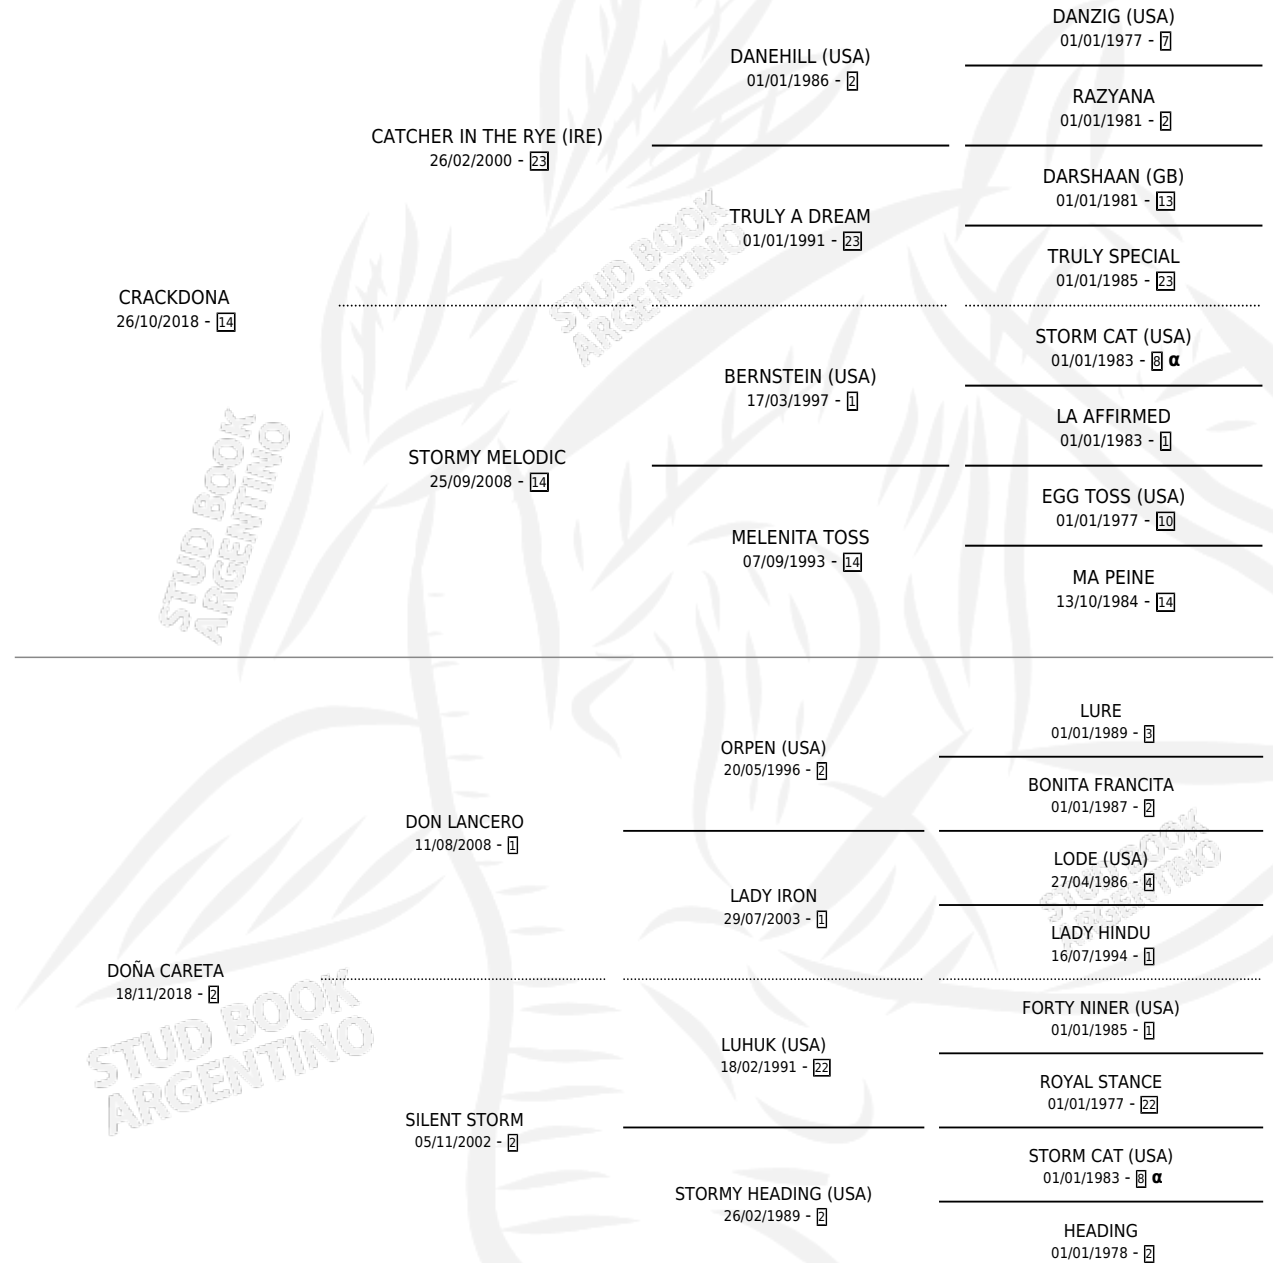

DOCTOR CRACK

por CRACKDONA y DOÑA CARETA por DON LANCERO

Argentina · Macho · Zaino · SP · 10/12/2024
Familia 2-f · Volumen 45

ESTADO

TIPIFICACIÓN SANGUÍNEA	X
TIPIFICACIÓN POR ADN	X
PASAPORTE	X
IDENTIFICACIÓN POR MICROCHIP	X
REPRODUCTOR	X

Lugar de nacimiento: Lis Ivon
Criador: Azario Fabio Alberto

PEDIGREE

INBREEDING : α

DOCTOR CRACK

Datos oficiales del Stud Book Argentino

Documento generado el 12/06/2026

studbook.org.ar