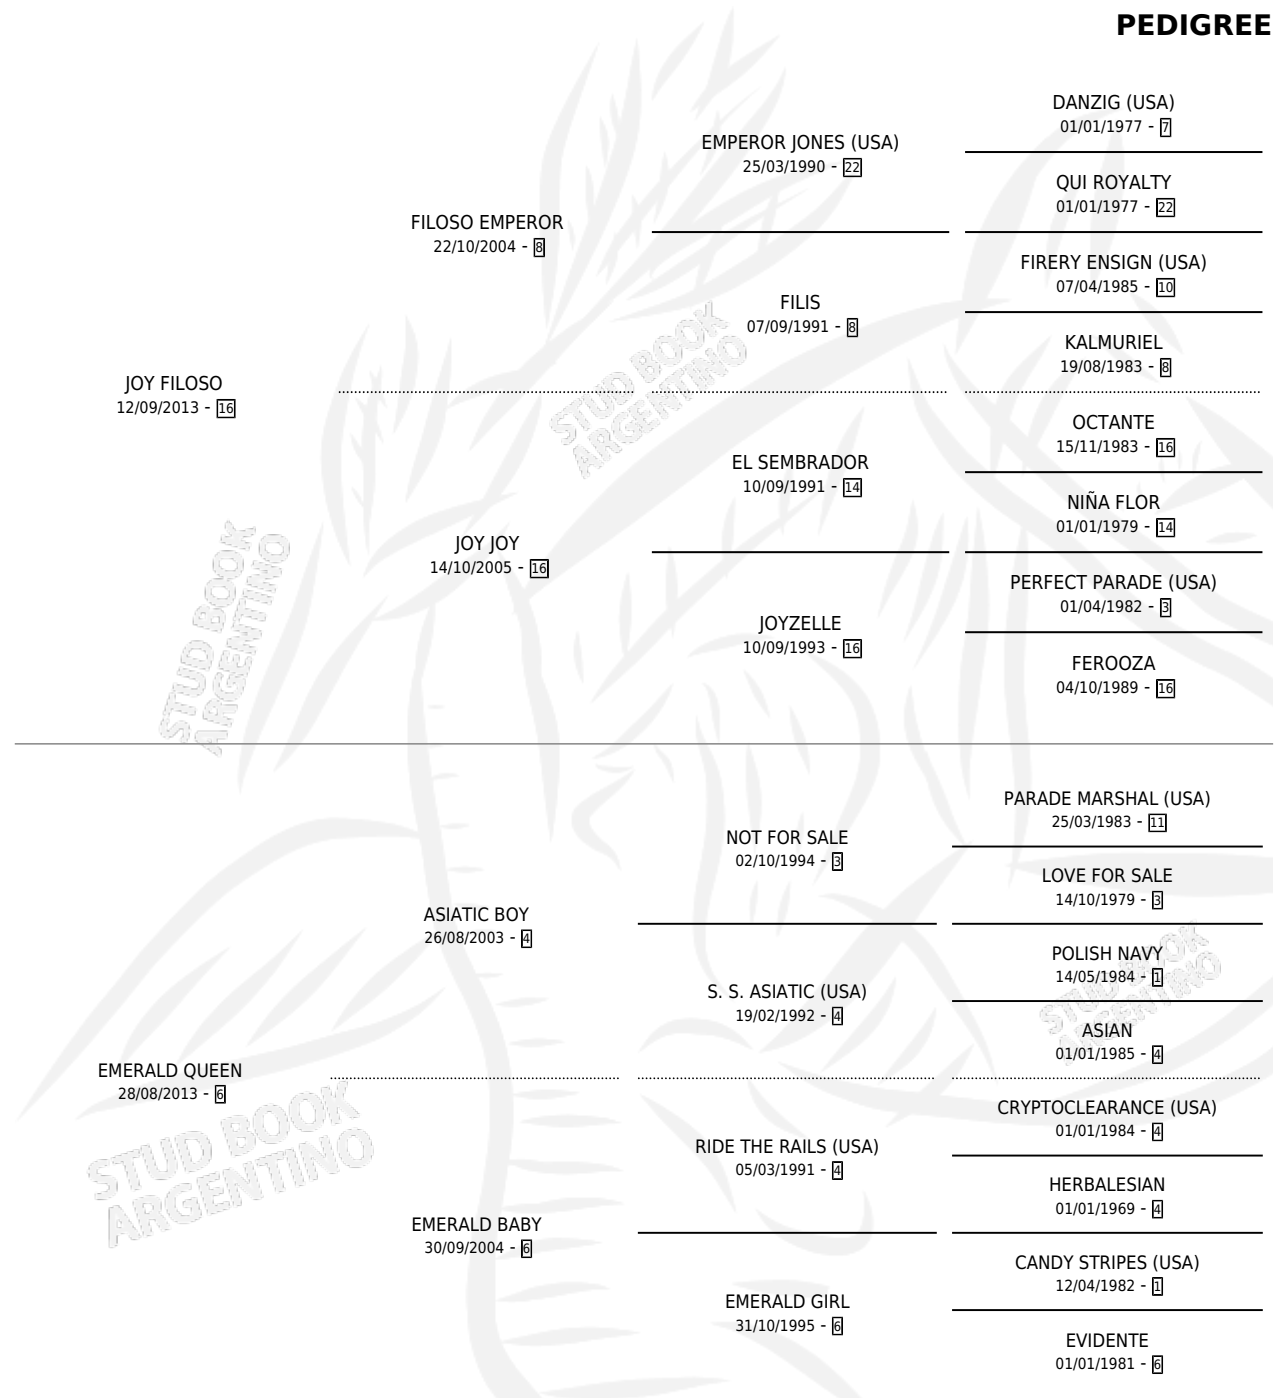

SUPER JOY

por JOY FILOSO y EMERALD QUEEN por ASIATIC BOY

Argentina · Macho · Zaino · SP · 03/09/2024
Familia 6-f · Volumen 45

ESTADO

TIPIFICACIÓN SANGUÍNEA	X
TIPIFICACIÓN POR ADN	✓
PASAPORTE	X
IDENTIFICACIÓN POR MICROCHIP	✓
REPRODUCTOR	X

Lugar de nacimiento: Varios Cuerpos

Criador: Varios Cuerpos

PEDIGREE