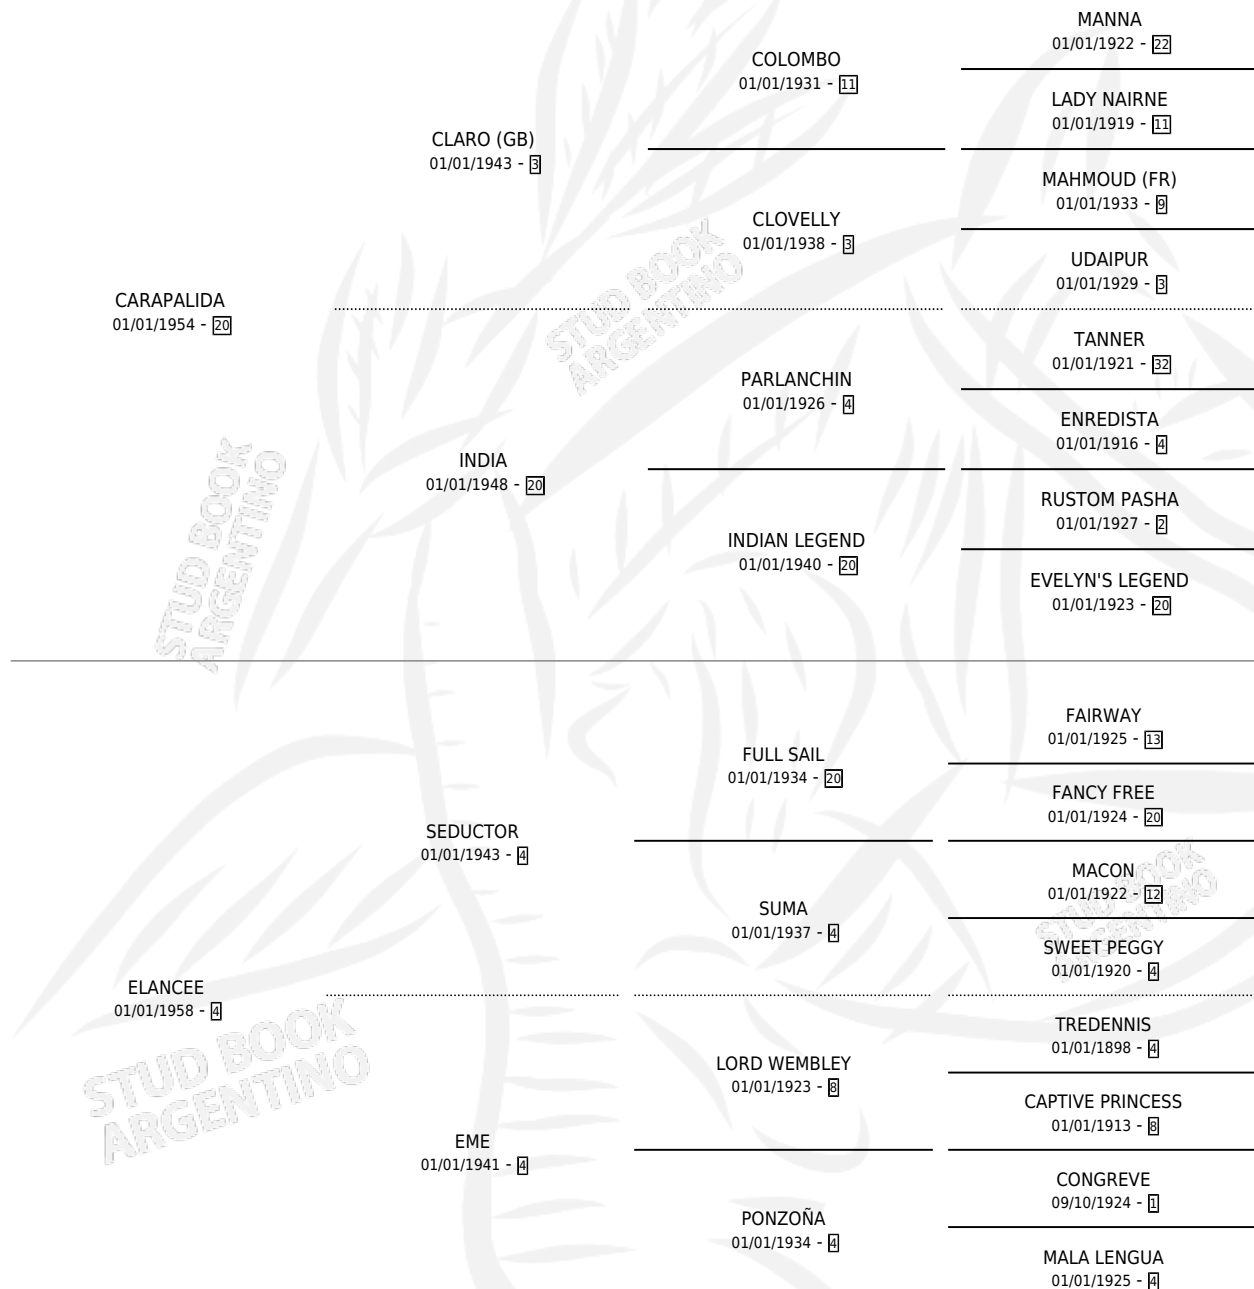

STYLEE

por **CARAPALIDA** y **ELANCEE** por **SEDUCTOR**

Argentina · Hembra · Zaino Colorado · SP · 17/08/1964
Familia 4-k · Volumen 25

ESTADO

TIPIFICACIÓN SANGUÍNEA	X
TIPIFICACIÓN POR ADN	X
PASAPORTE	X
IDENTIFICACIÓN POR MICROCHIP	X
REPRODUCTOR	✓

Lugar de nacimiento: Campo particular

Criador: Sin dato

~

HIJOS

	MACHOS	HEMBRAS
9 NACIERON	3	6
3 CORRIERON	1	2
2 GANARON	1	1
1 GANADORES CL	1 GANADORES GR	0 GANADORES G1

PEDIGREE

S

cimientos 9 / Efectividad 56.25%