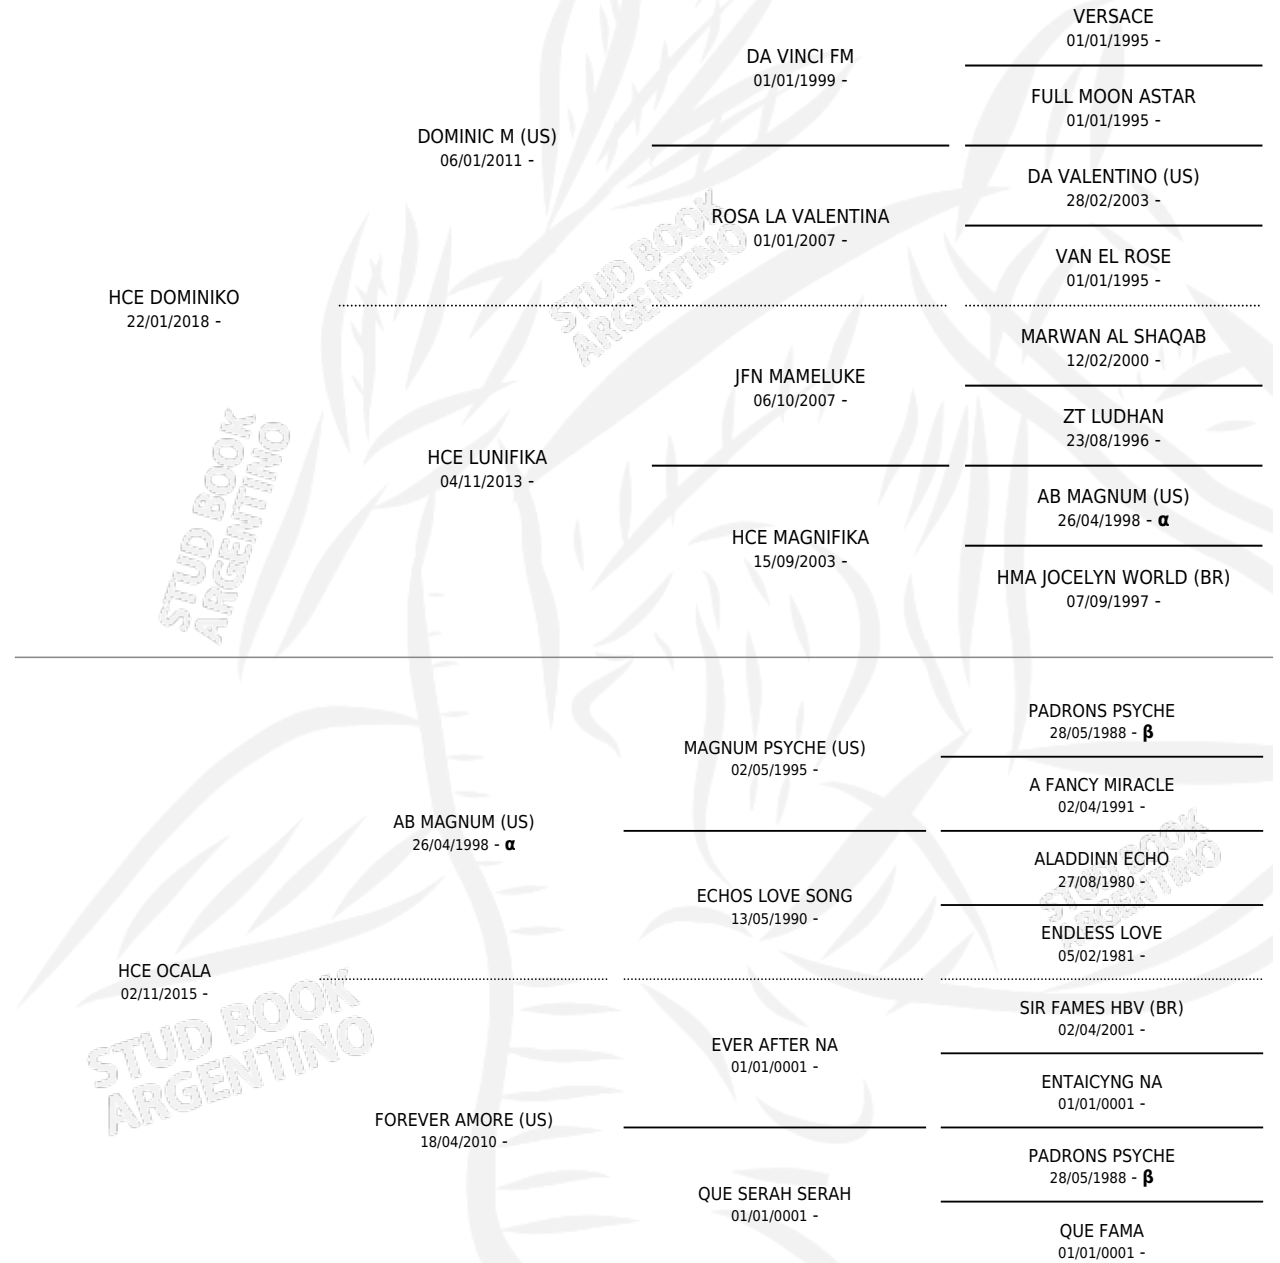

HCE DON OCALO

por HCE DOMINIKO y HCE OCALA por AB MAGNUM (US)

Argentina · Macho · Alazan · AP · 20/02/2025
Familia · Volumen 45

ESTADO

TIPIFICACIÓN SANGUÍNEA	X
TIPIFICACIÓN POR ADN	X
PASAPORTE	X
IDENTIFICACIÓN POR MICROCHIP	X
REPRODUCTOR	X

Lugar de nacimiento: Cuatro Estrellas

Criador: Cuatro Estrellas

PEDIGREE

INBREEDING : α, β

HCE DON OCALO

Datos oficiales del Stud Book Argentino

Documento generado el 10/05/2026

studbook.org.ar