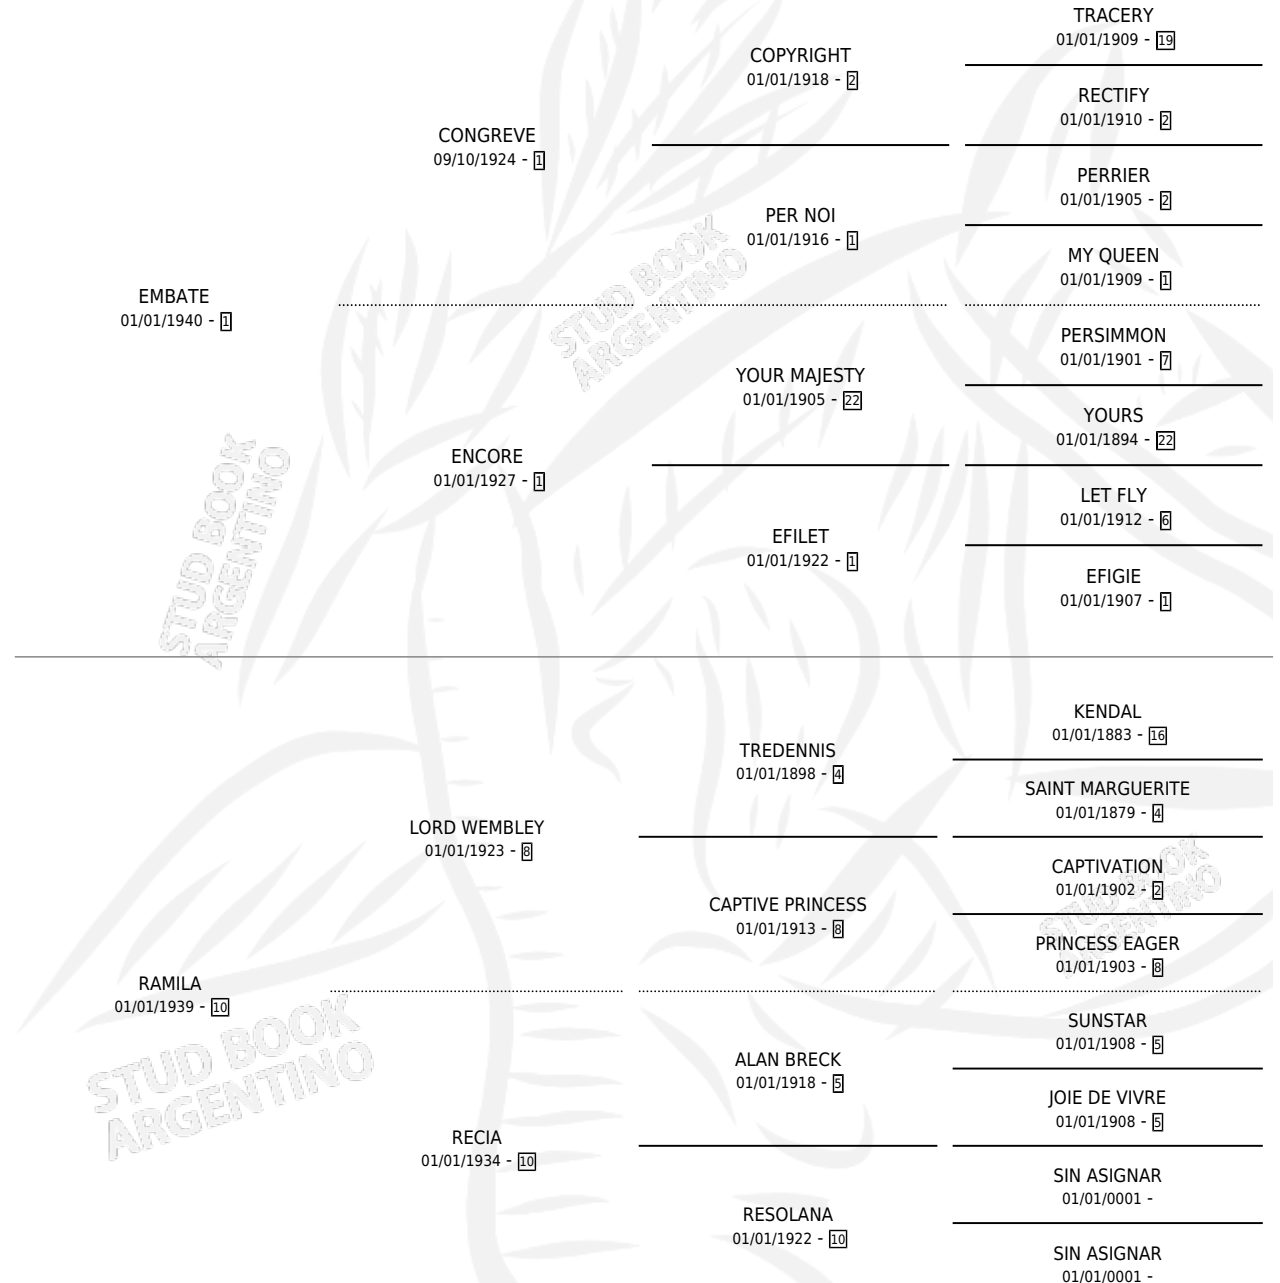

ROCIADA

por **EMBATE** y **RAMILA** por **LORD WEMBLEY**

Argentina · Hembra · Zaino Colorado · SP · 01/01/1949
Familia 10-d · Volumen 20

ESTADO

TIPIFICACIÓN SANGUÍNEA	X
TIPIFICACIÓN POR ADN	X
PASAPORTE	X
IDENTIFICACIÓN POR MICROCHIP	X
REPRODUCTOR	X

Lugar de nacimiento: Campo particular

Criador: Sin dato

~

HIJOS

	MACHOS	HEMBRAS
2 NACIERON	0	2
SIN ACTUACIONES		

PEDIGREE

ROCIADA

Datos oficiales del Stud Book Argentino