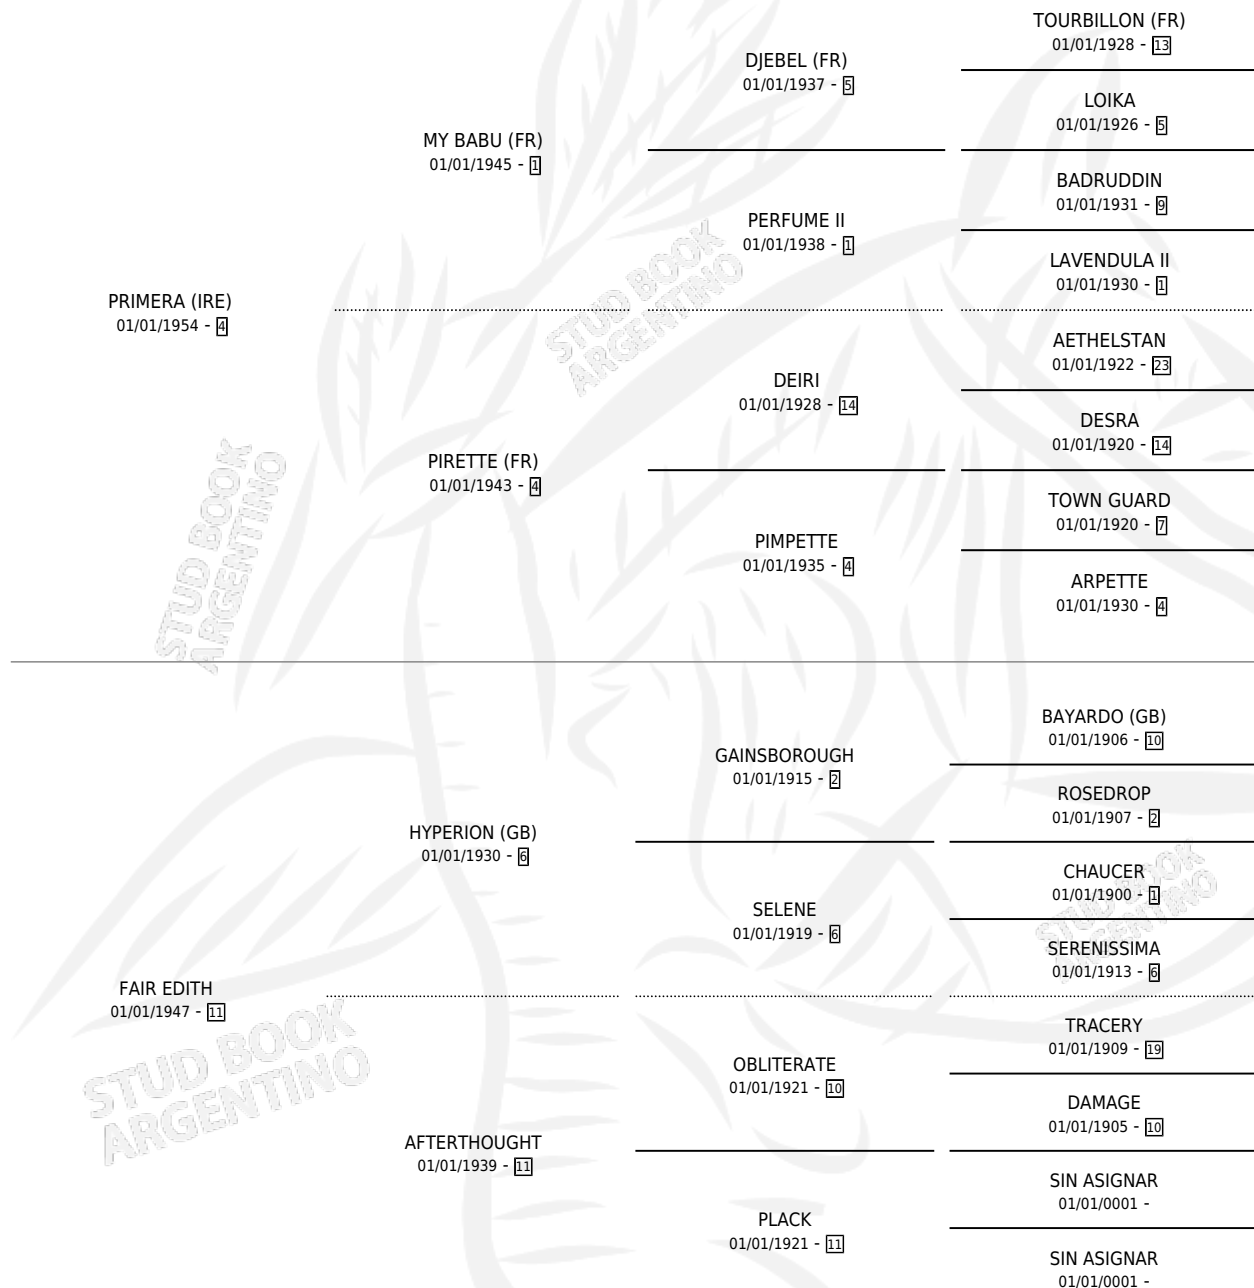

AUNT EDITH (GB)

por PRIMERA (IRE) y FAIR EDITH por HYPERION (GB)

Gran Bretaña · Hembra · Alazan · · 01/01/1962
Familia 11 · Volumen web

ESTADO

TIPIFICACIÓN SANGUÍNEA	X
TIPIFICACIÓN POR ADN	X
PASAPORTE	X
IDENTIFICACIÓN POR MICROCHIP	X
REPRODUCTOR	X

Lugar de nacimiento: Gran Bretaña

Criador: Extranjero

~

HIJOS

	MACHOS	HEMBRAS
1 NACIERON	0	1

SIN ACTUACIONES

PEDIGREE

AUNT EDITH (GB)