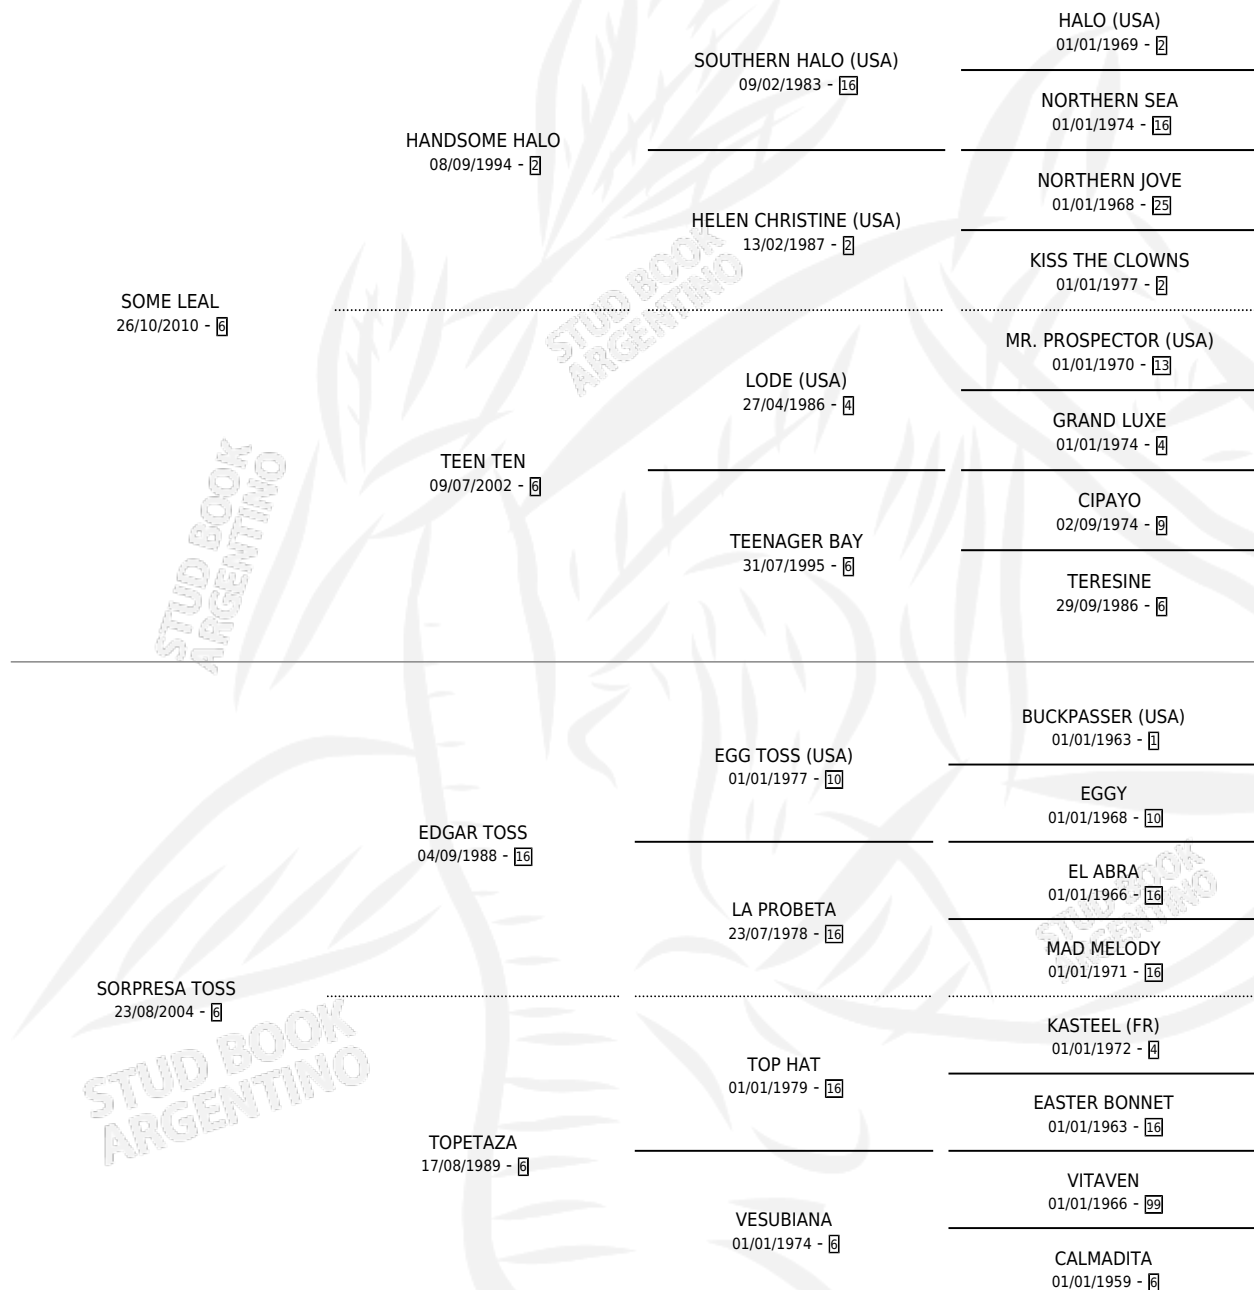

EMBRUJADA LEAL

por **SOME LEAL** y **SORPRESA TOSS** por **EDGAR TOSS**

Argentina · Hembra · Zaino · SP · 12/10/2024
Familia 6-f · Volumen 45

ESTADO

TIPIFICACIÓN SANGUÍNEA	X
TIPIFICACIÓN POR ADN	X
PASAPORTE	X
IDENTIFICACIÓN POR MICROCHIP	X
REPRODUCTOR	X

Lugar de nacimiento: Hugo Luis
Criador: Mortarini Fernando Luis

PEDIGREE