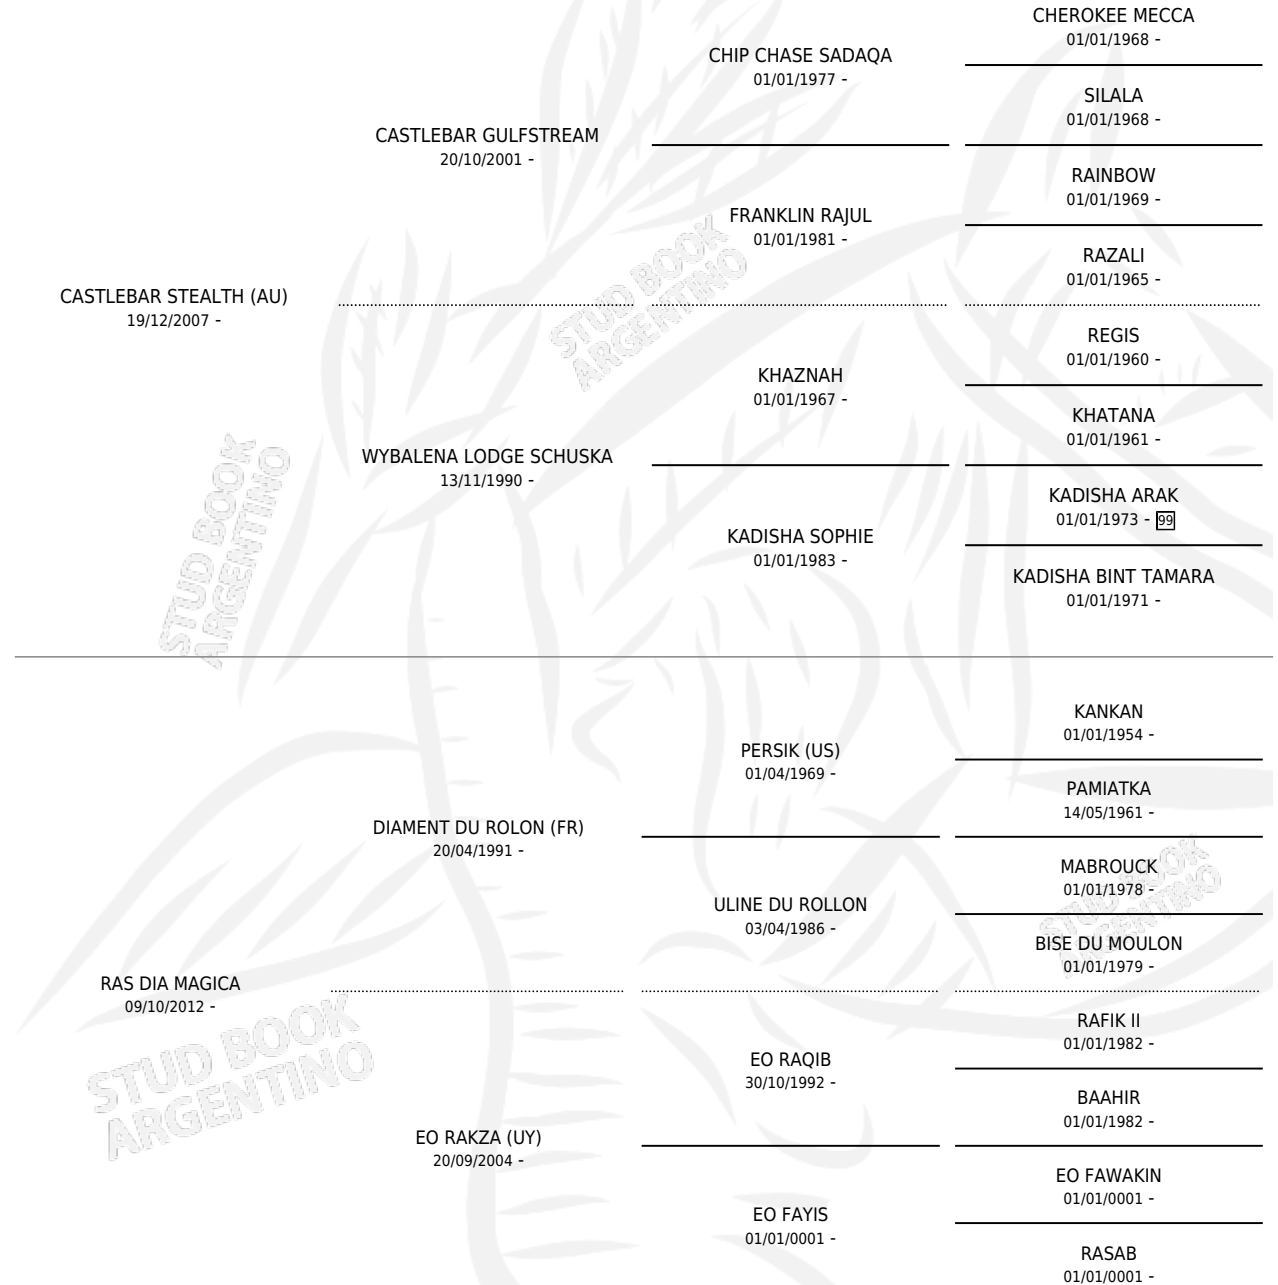

RAS MAGA

por CASTLEBAR STEALTH (AU) y RAS DIA MAGICA por
DIAMENT DU ROLON (FR)

Argentina · Hembra · Alazan · AP · 11/01/2025
Familia · Volumen 45

ESTADO

TIPIFICACIÓN SANGUÍNEA	X
TIPIFICACIÓN POR ADN	✓
PASAPORTE	X
IDENTIFICACIÓN POR MICROCHIP	✓
REPRODUCTOR	X

Lugar de nacimiento: Las Cortaderas

Criador: Las Cortaderas

PEDIGREE

RAS MAGA

Datos oficiales del Stud Book Argentino

Documento generado el 15/05/2026

studbook.org.ar