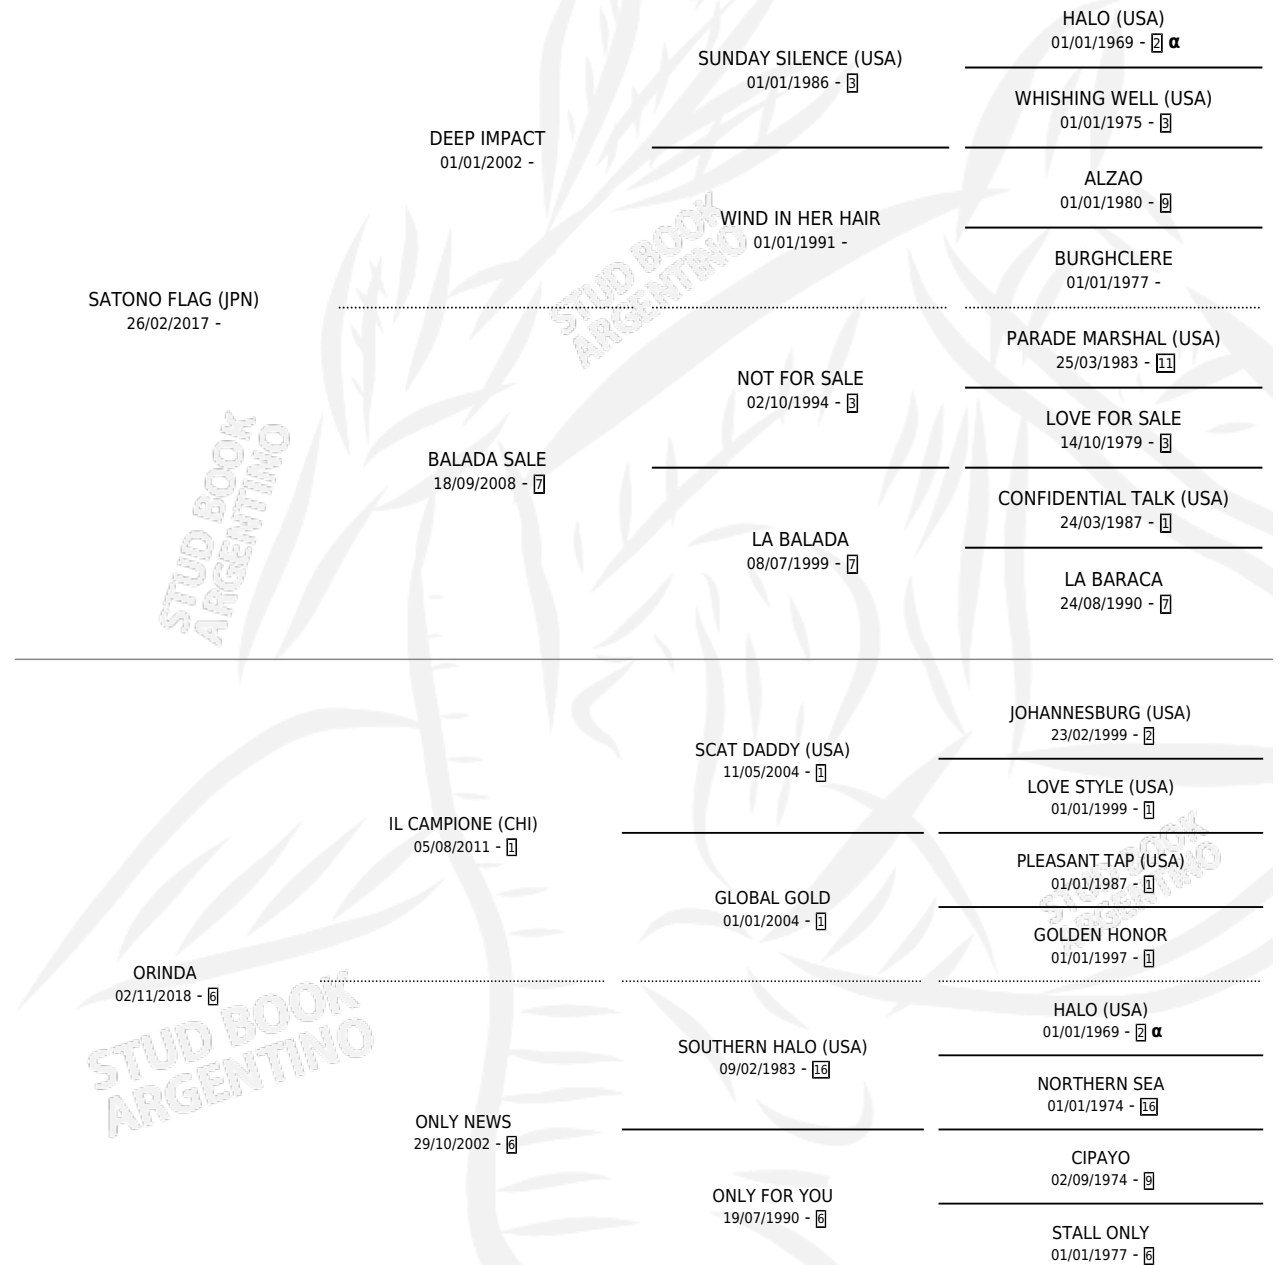

CAMPION FLAG

por SATONO FLAG (JPN) y ORINDA por IL CAMPIONE (CHI)

Argentina · Macho · Alazan · SP · 02/09/2024
Familia 6-e · Volumen 45

ESTADO

TIPIFICACIÓN SANGUÍNEA	X
TIPIFICACIÓN POR ADN	✓
PASAPORTE	X
IDENTIFICACIÓN POR MICROCHIP	✓
REPRODUCTOR	X

Lugar de nacimiento: Las Camelias
Criador: Antosse S.A.

PEDIGREE

INBREEDING : α

CAMPION FLAG

Datos oficiales del Stud Book Argentino

Documento generado el 04/05/2026

studbook.org.ar