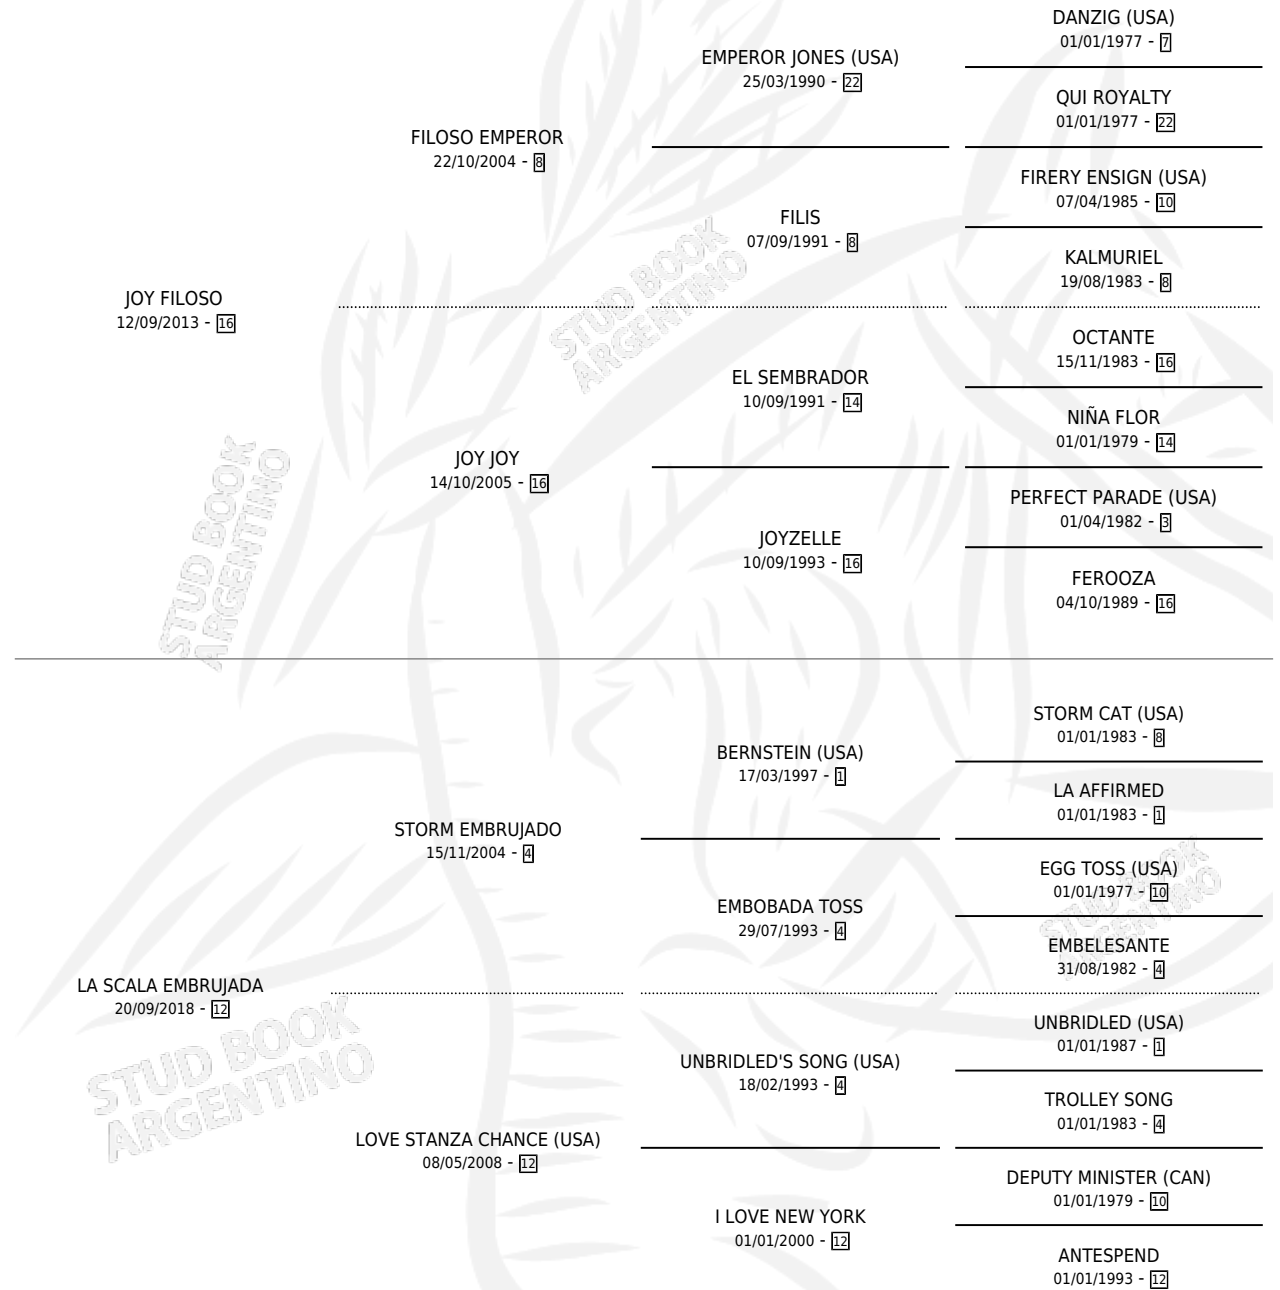

JOY ARGENTINO

por JOY FILOSO y LA SCALA EMBRUJADA por STORM EMBRUJADO

Argentina · Macho · Alazan · SP · 11/11/2024
Familia 12-d · Volumen 45

ESTADO

TIPIFICACIÓN SANGUÍNEA	X
TIPIFICACIÓN POR ADN	✓
PASAPORTE	✓
IDENTIFICACIÓN POR MICROCHIP	✓
REPRODUCTOR	X

Lugar de nacimiento: Varios Cuerpos

Criador: Mansilla Jose Ricardo

PEDIGREE

JOY ARGENTINO

Datos oficiales del Stud Book Argentino

Documento generado el 10/05/2026

studbook.org.ar