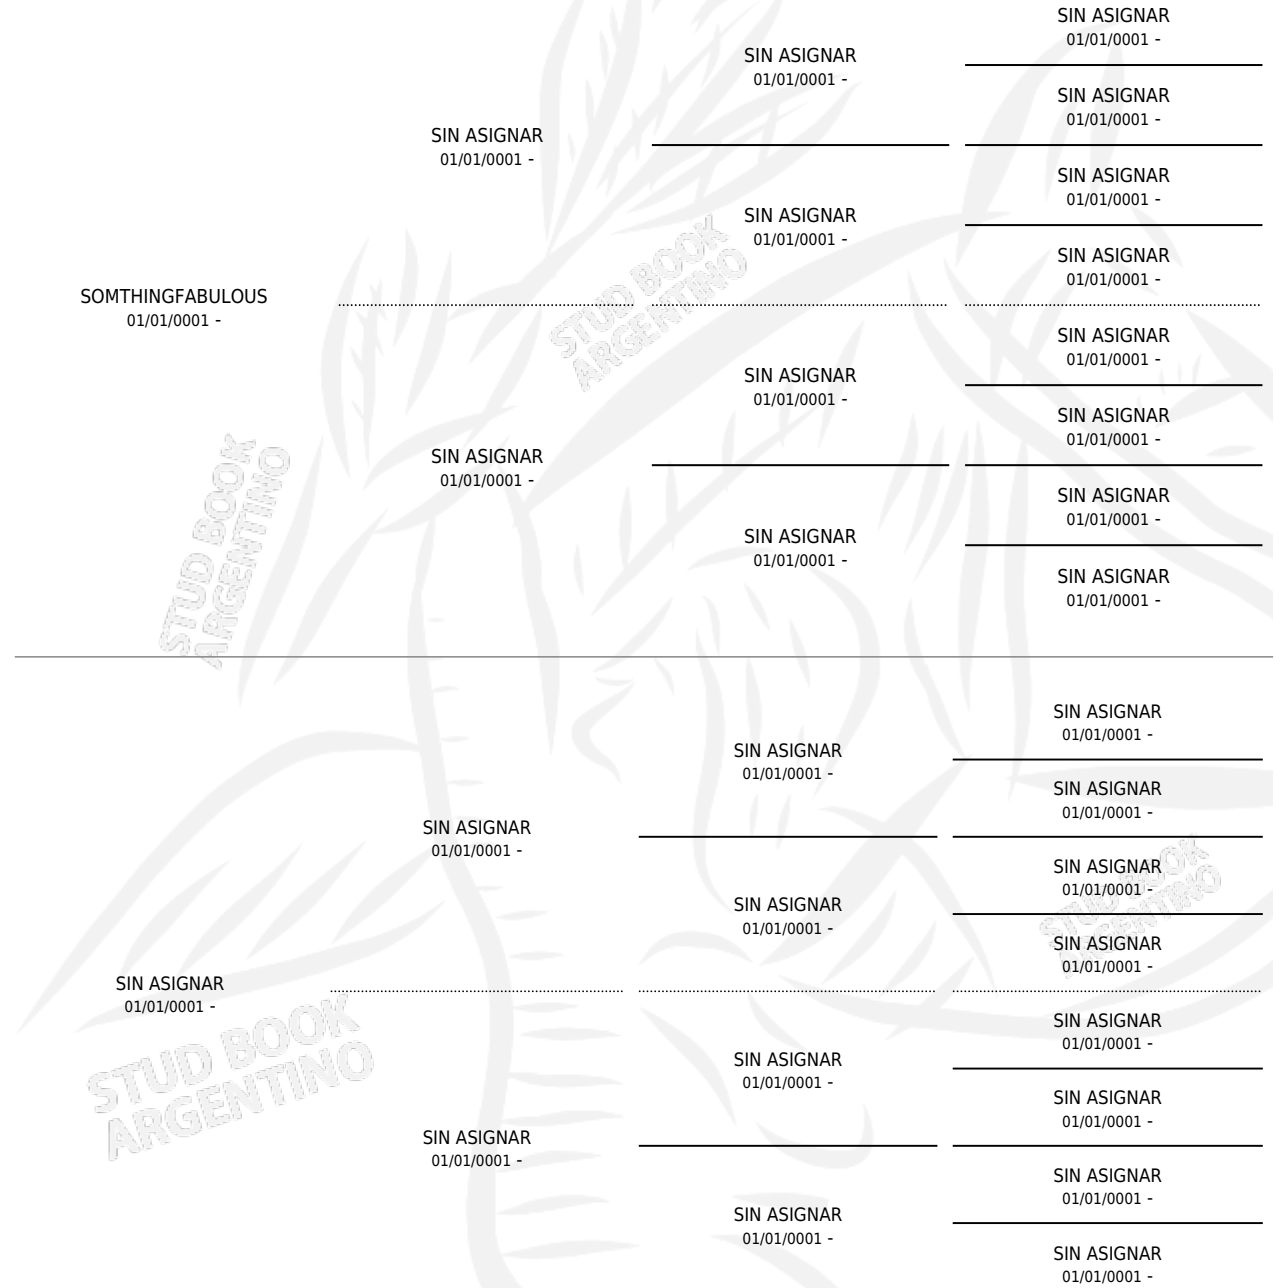

SOMETHING PERFECT

por SOMTHINGFABULOUS y SIN ASIGNAR por SIN ASIGNAR

Argentina · Hembra · No Consigna · SP · 01/01/1980
Familia · Volumen 30

ESTADO

TIPIFICACIÓN SANGUÍNEA	X
TIPIFICACIÓN POR ADN	X
PASAPORTE	X
IDENTIFICACIÓN POR MICROCHIP	X
REPRODUCTOR	X

Lugar de nacimiento: Campo particular
Criador: Sin dato

~

HIJOS

	MACHOS	HEMBRAS
1 NACIERON	0	1
SIN ACTUACIONES		

PEDIGREE

SOMETHING PERFECT

Datos oficiales del Stud Book Argentino

Documento generado el 04/05/2026