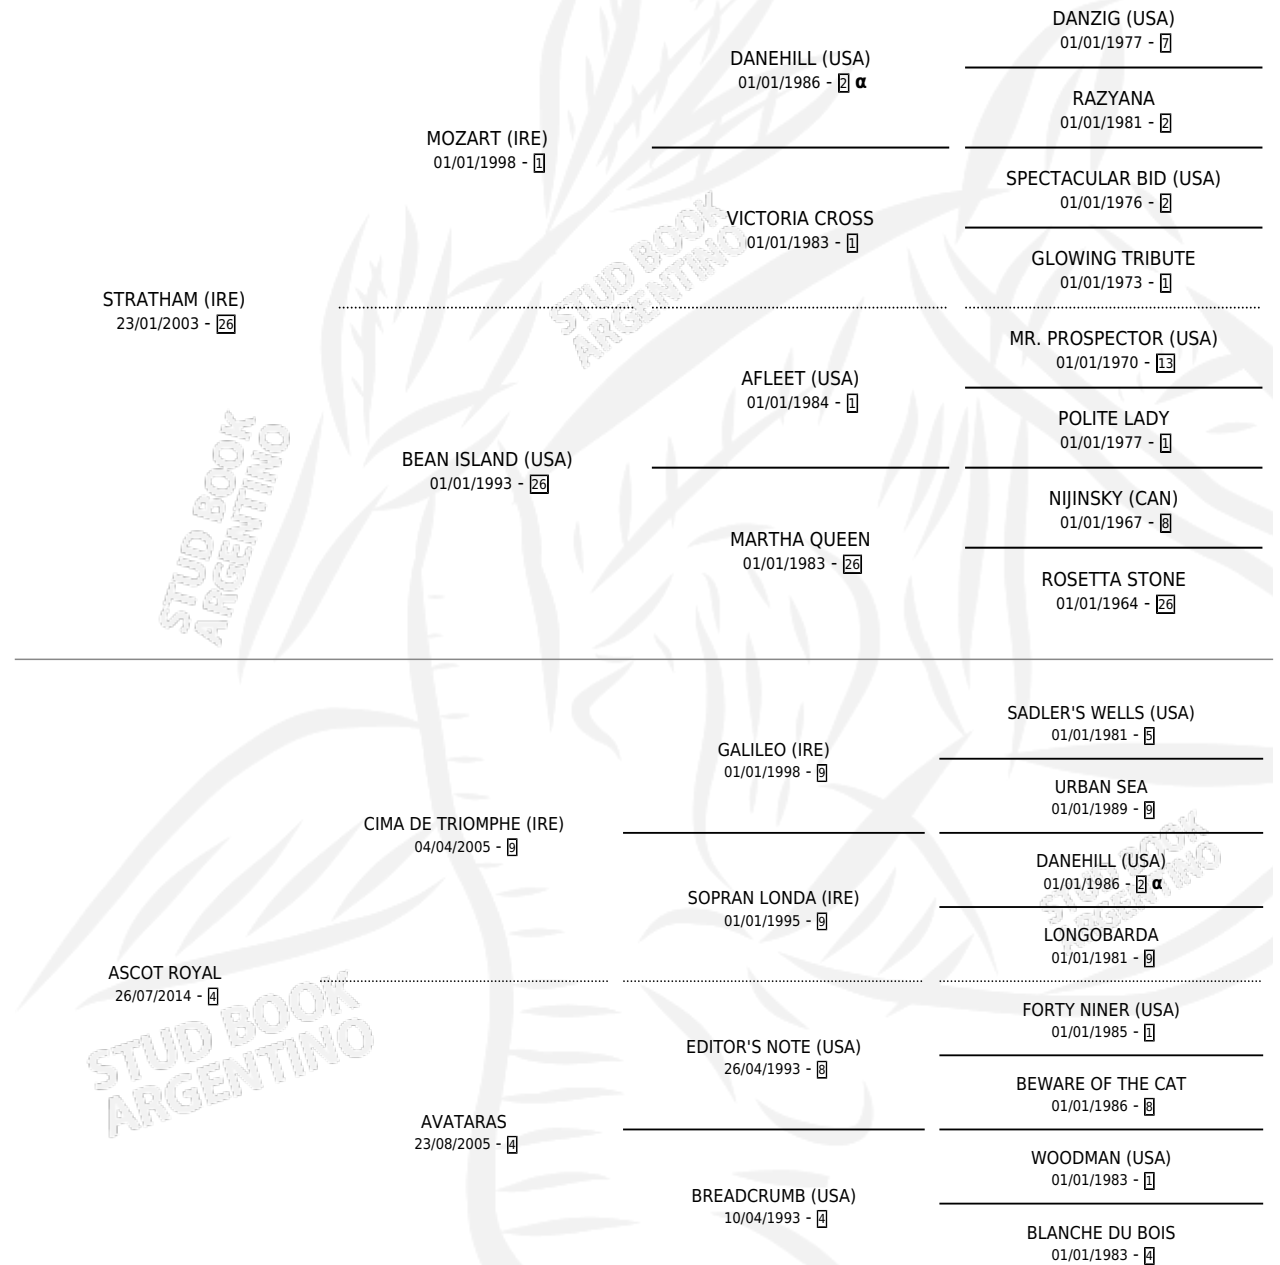

ROYAL KING

por STRATHAM (IRE) y ASCOT ROYAL por CIMA DE TRIOMPHE (IRE)

Argentina · Macho · Tordillo · SP · 22/09/2022
Familia 4-m · Volumen 44

ESTADO

TIPIFICACIÓN SANGUÍNEA	X
TIPIFICACIÓN POR ADN	X
PASAPORTE	X
IDENTIFICACIÓN POR MICROCHIP	X
REPRODUCTOR	X

Lugar de nacimiento: Campo particular
Criador: Denoni Miguel Osvaldo

PEDIGREE

INBREEDING : α

ROYAL KING

Datos oficiales del Stud Book Argentino

Documento generado el 03/05/2026

studbook.org.ar