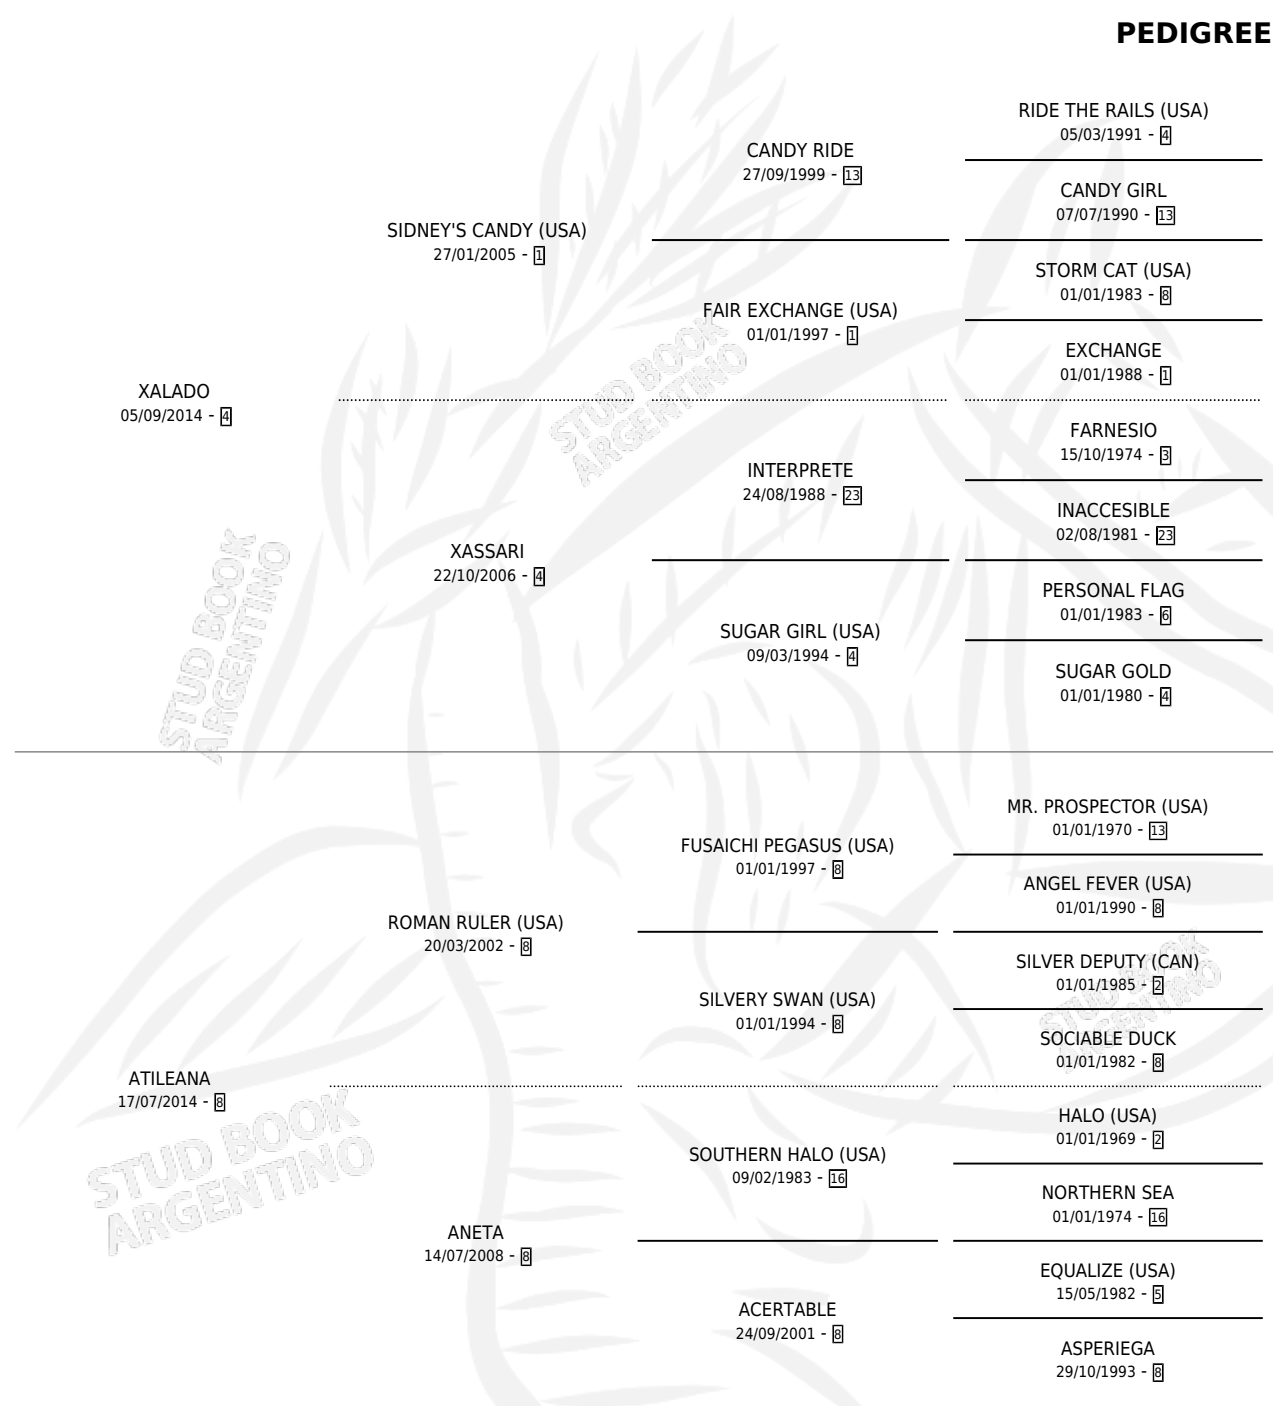

XICILIANO

por XALADO y ATILEANA por ROMAN RULER (USA)

Argentina · Macho · Zaino Colorado · SP · 25/08/2024
Familia 8-a · Volumen 45

ESTADO

TIPIFICACIÓN SANGUÍNEA	X
TIPIFICACIÓN POR ADN	X
PASAPORTE	X
IDENTIFICACIÓN POR MICROCHIP	X
REPRODUCTOR	X

Lugar de nacimiento: Campo particular

Criador: Perez Luis Federico Emilio

PEDIGREE

XICILIANO

Datos oficiales del Stud Book Argentino

Documento generado el 11/05/2026

studbook.org.ar