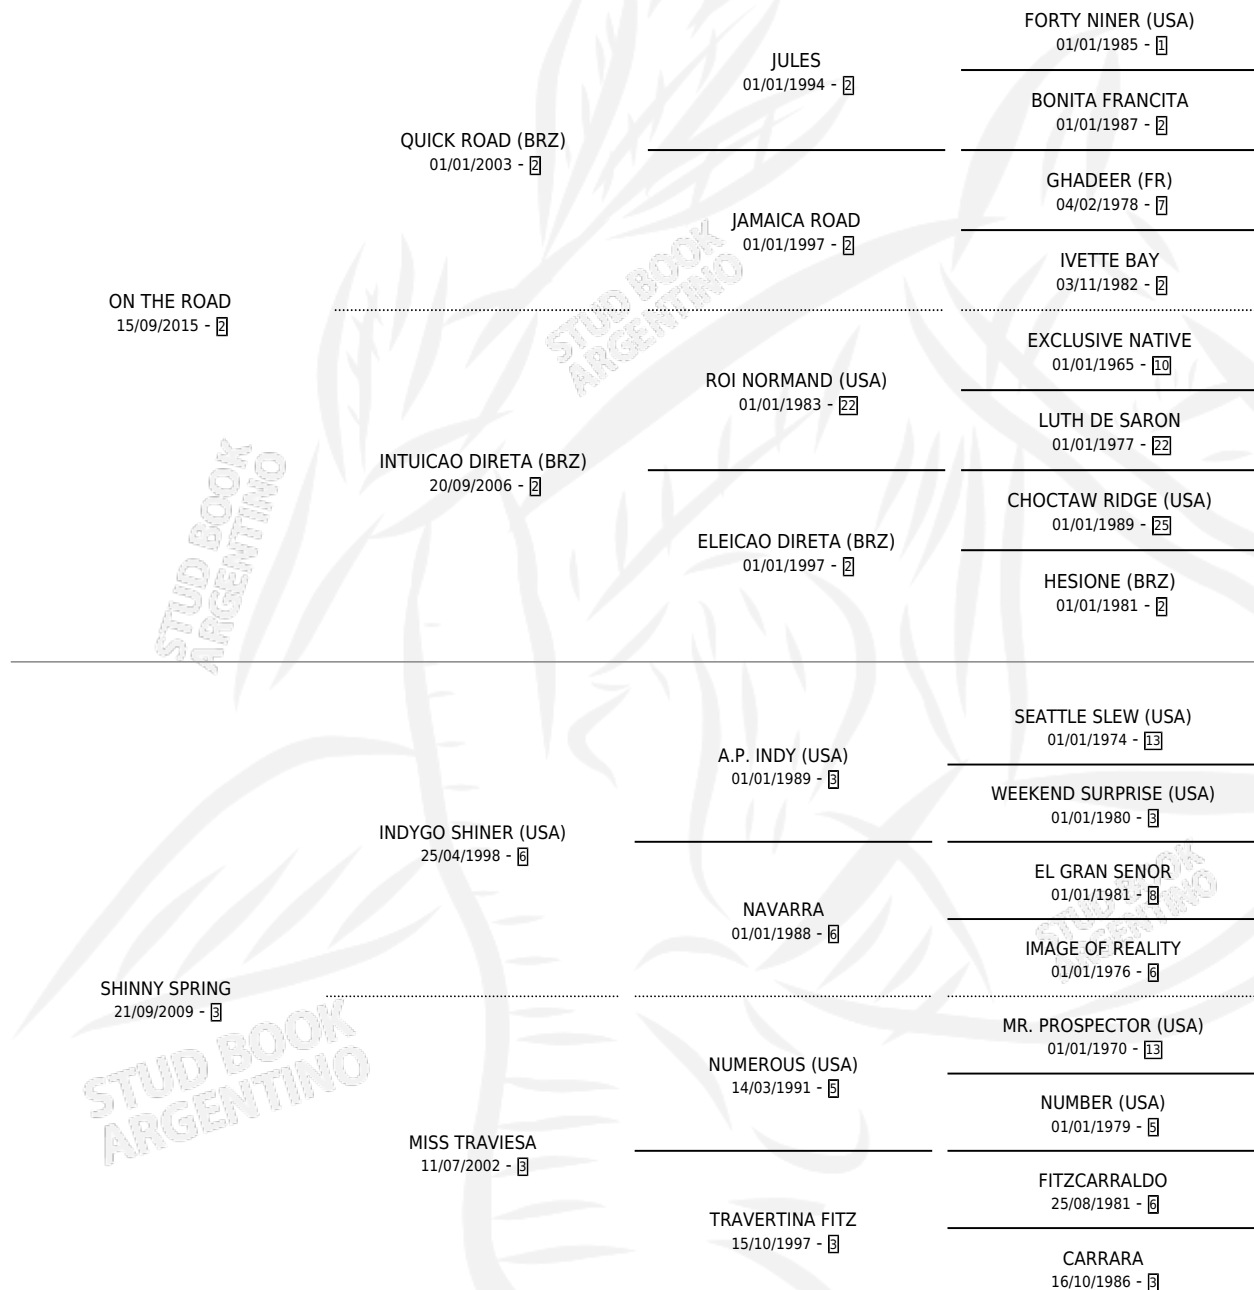

ROAD TO SHINE

por ON THE ROAD y SHINNY SPRING por INDYGO SHINER (USA)

Argentina · Macho · Zaino · SP · 27/07/2024
Familia 3-b · Volumen 45

ESTADO

TIPIFICACIÓN SANGUÍNEA	X
TIPIFICACIÓN POR ADN	X
PASAPORTE	X
IDENTIFICACIÓN POR MICROCHIP	X
REPRODUCTOR	X

Lugar de nacimiento: Campo particular
Criador: Perez Luis Federico Emilio

PEDIGREE

ROAD TO SHINE

Datos oficiales del Stud Book Argentino

Documento generado el 11/05/2026

studbook.org.ar