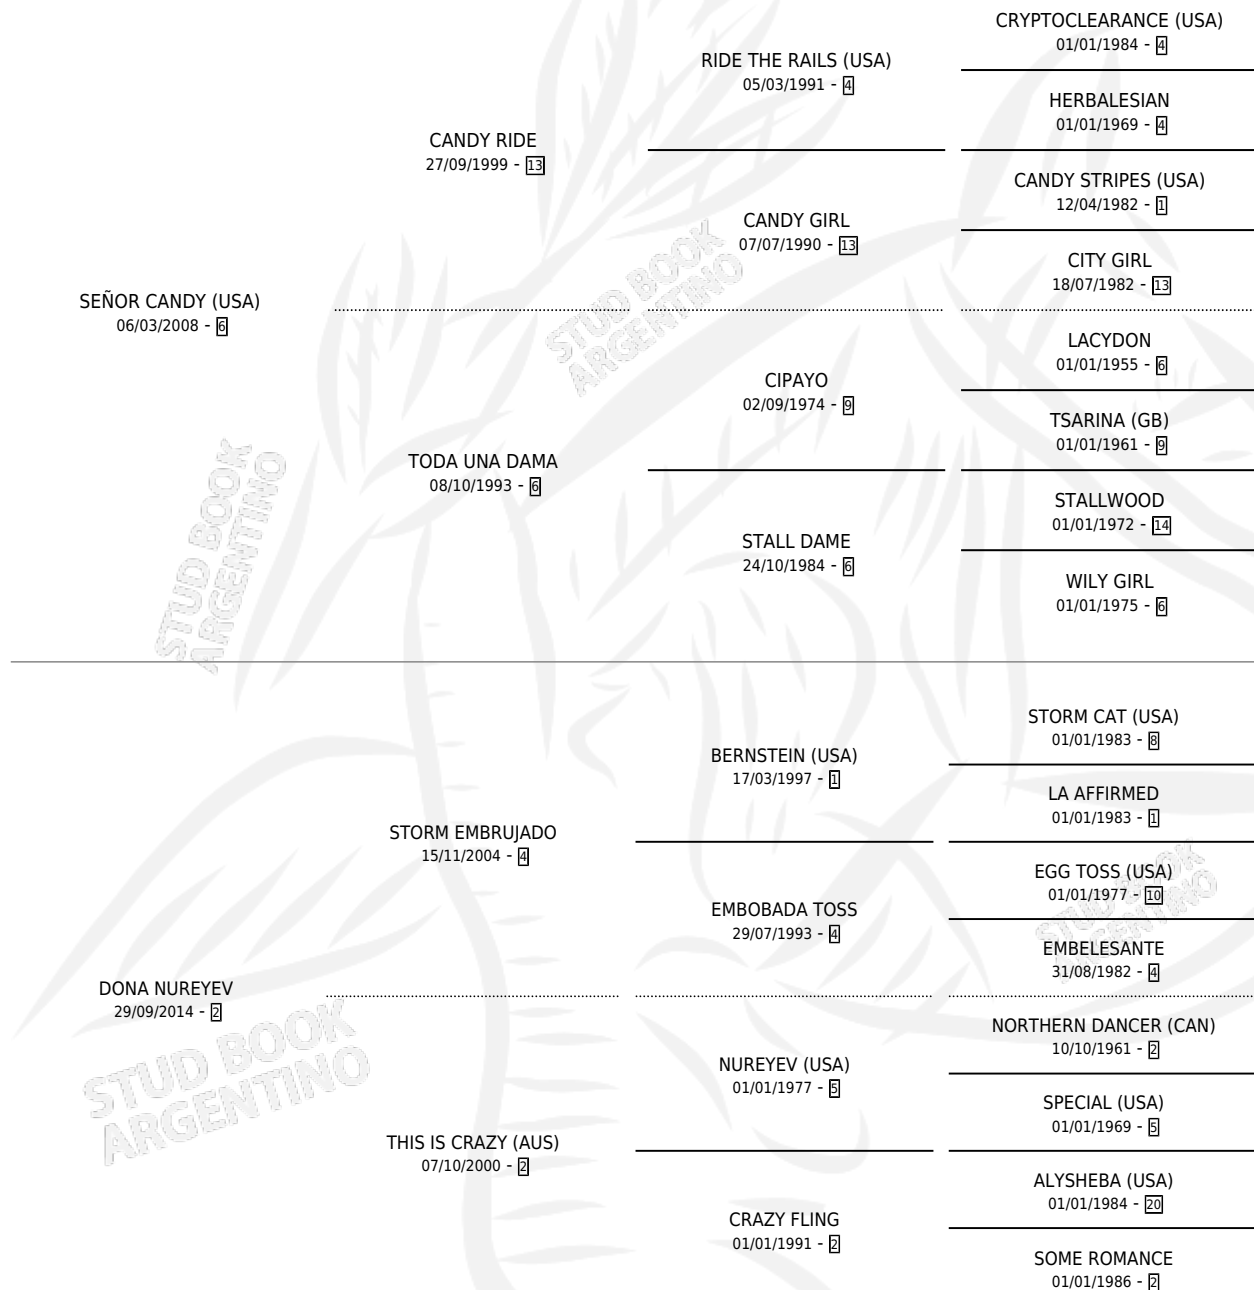

DELIA

por SEÑOR CANDY (USA) y DONA NUREYEV por STORM EMBRUJADO

Argentina · Hembra · Alazan · SP · 11/10/2024
Familia 2 · Volumen 45

ESTADO

TIPIFICACIÓN SANGUÍNEA	X
TIPIFICACIÓN POR ADN	✓
PASAPORTE	✓
IDENTIFICACIÓN POR MICROCHIP	✓
REPRODUCTOR	X

Lugar de nacimiento: Cuarto Creciente
Criador: Correas Ricardo

PEDIGREE

DELIA

Datos oficiales del Stud Book Argentino

Documento generado el 07/05/2026

studbook.org.ar