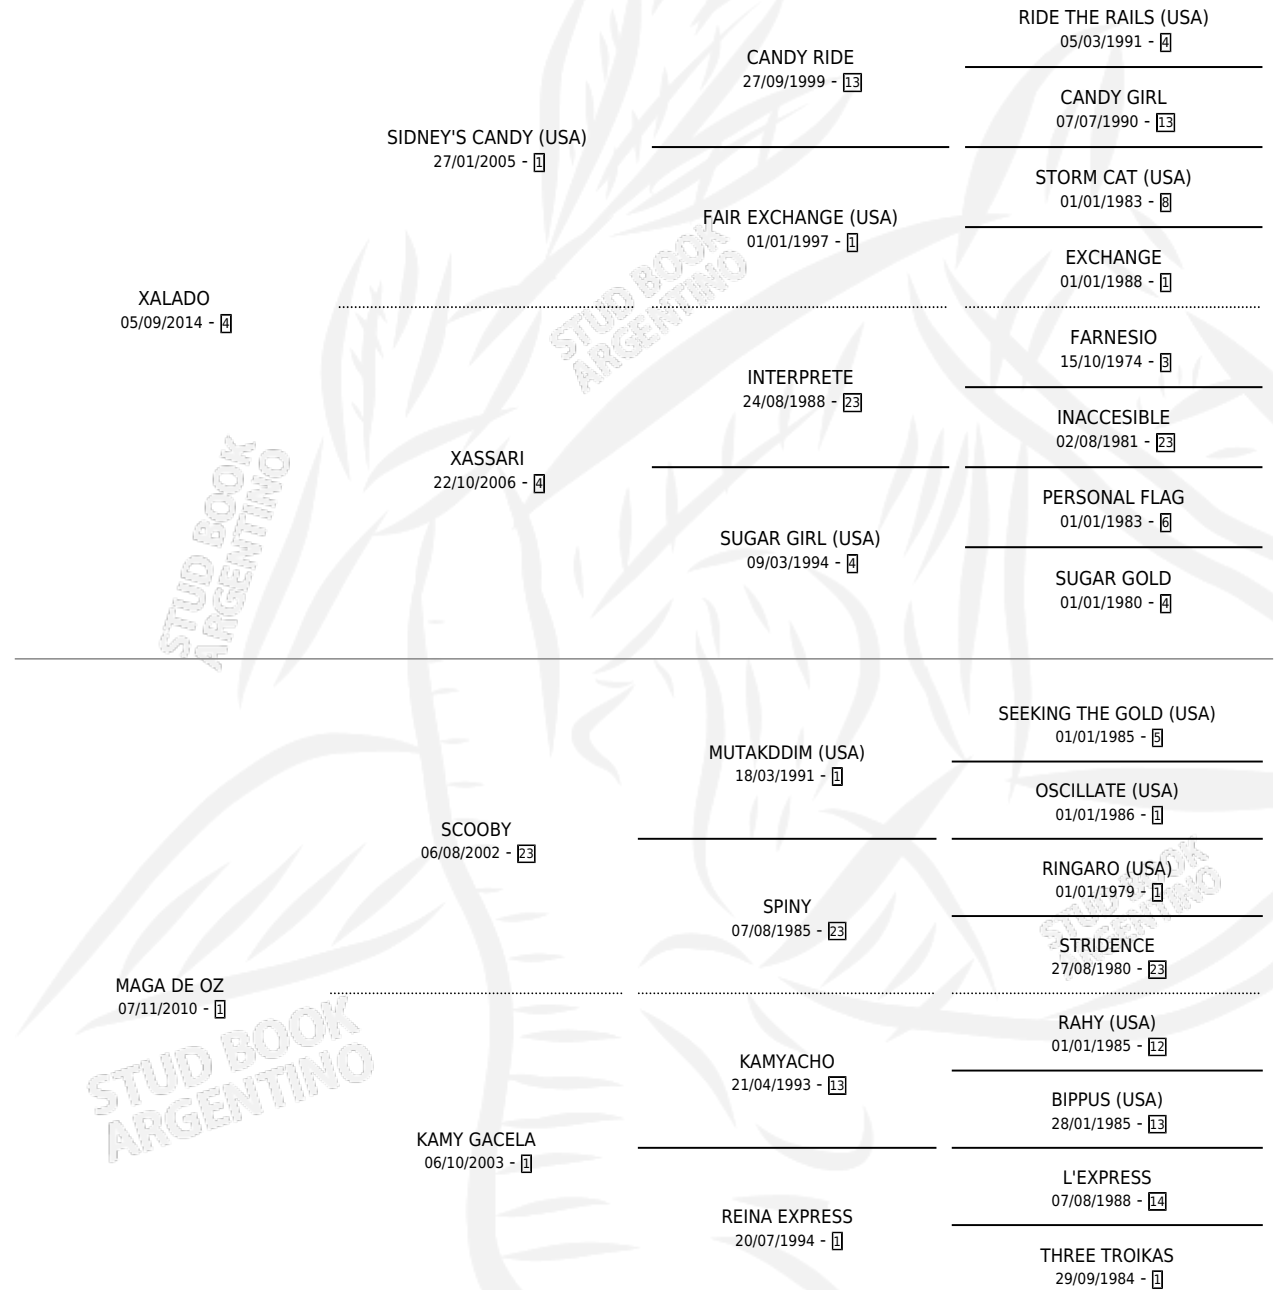

MAGA XAL

por XALADO y MAGA DE OZ por SCOOBY

Argentina · Hembra · Alazan · SP · 18/10/2024
Familia 1-n · Volumen 45

ESTADO

TIPIFICACIÓN SANGUÍNEA	X
TIPIFICACIÓN POR ADN	X
PASAPORTE	X
IDENTIFICACIÓN POR MICROCHIP	X
REPRODUCTOR	X

Lugar de nacimiento: Don Fidel

Criador: Acevedo Franco German

PEDIGREE

MAGA XAL

Datos oficiales del Stud Book Argentino

Documento generado el 11/05/2026

studbook.org.ar