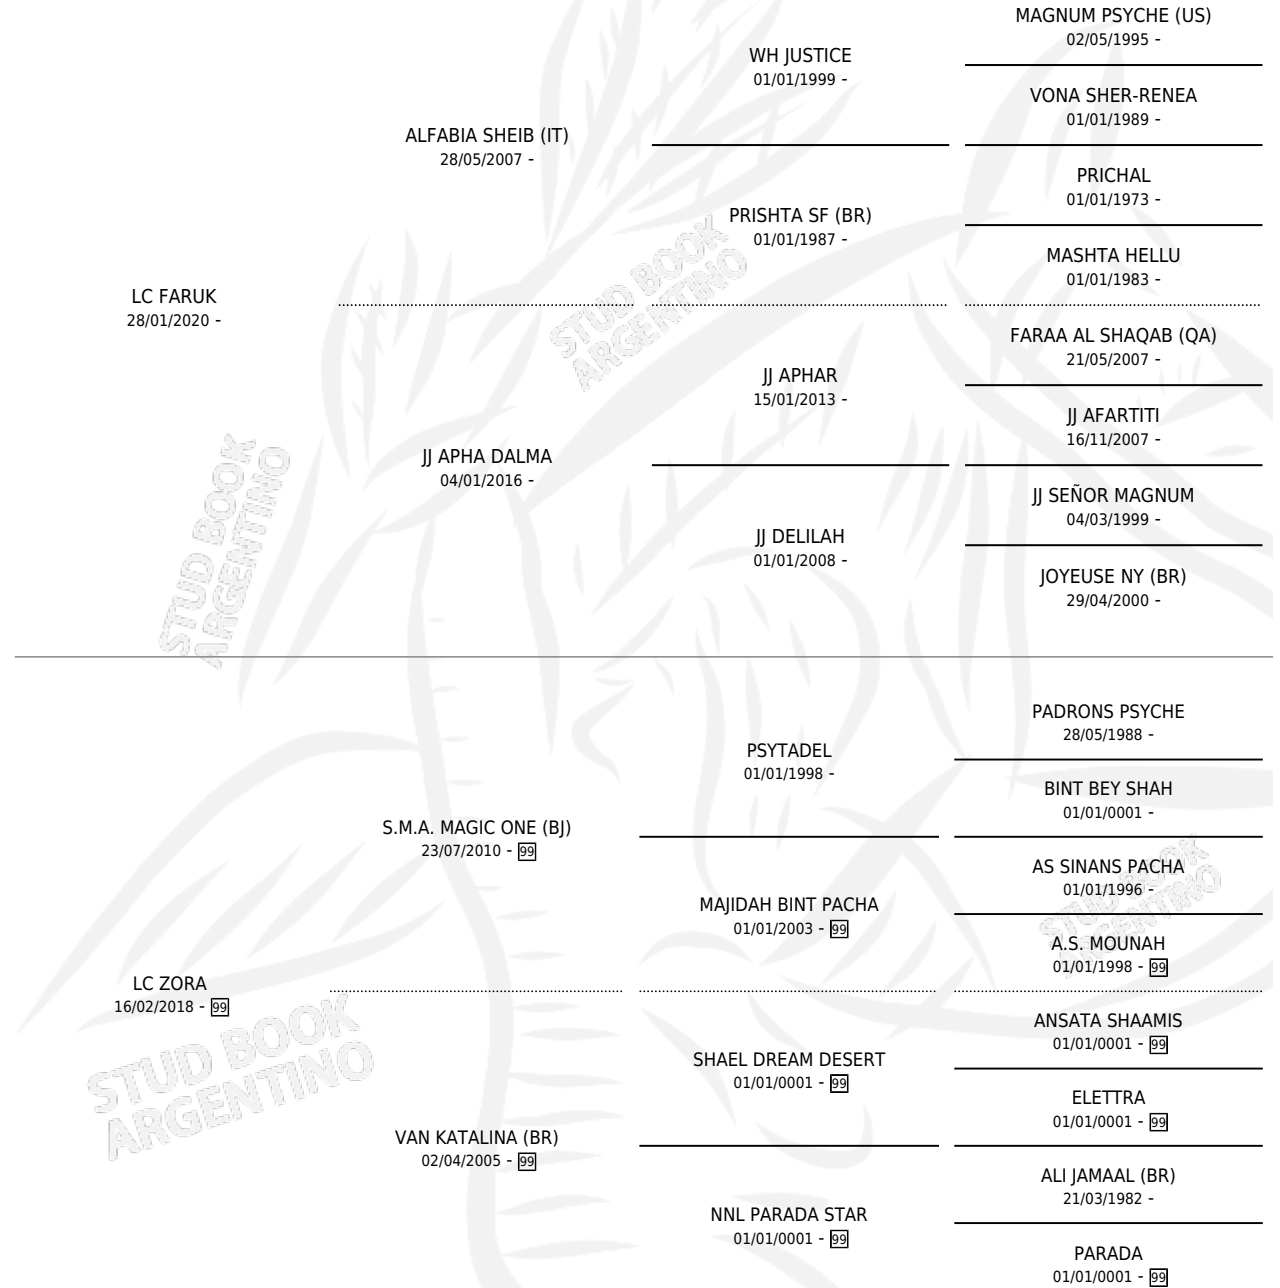

LC AMIGO

por LC FARUK y LC ZORA por S.M.A. MAGIC ONE (BJ)

Argentina · Macho · Tordillo · AP · 05/03/2025
Familia 99 · Volumen 45

ESTADO

TIPIFICACIÓN SANGUÍNEA	X
TIPIFICACIÓN POR ADN	X
PASAPORTE	X
IDENTIFICACIÓN POR MICROCHIP	X
REPRODUCTOR	X

Lugar de nacimiento: La Catalina

Criador: La Catalina

PEDIGREE

LC AMIGO

Datos oficiales del Stud Book Argentino

Documento generado el 11/06/2026

studbook.org.ar