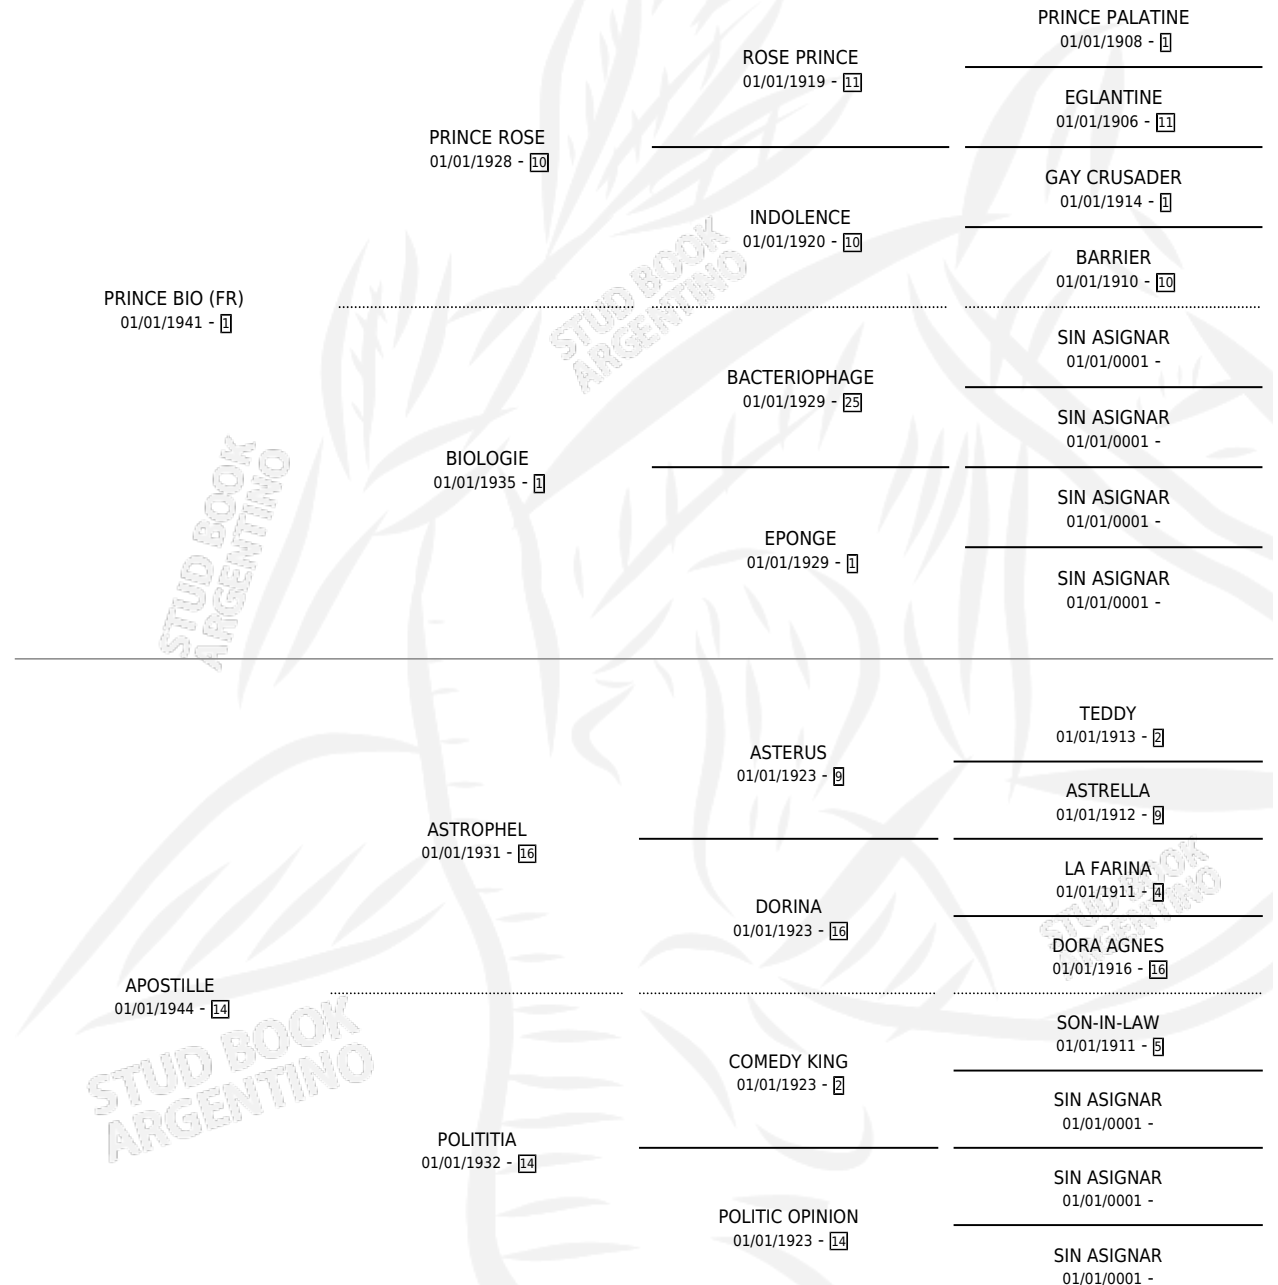

APOSTOL

por PRINCE BIO (FR) y APOSTILLE por ASTROPHEL

Argentina · Macho · Zaino · SP · 01/01/1954
Familia 14 · Volumen 22

ESTADO

TIPIFICACIÓN SANGUÍNEA	X
TIPIFICACIÓN POR ADN	X
PASAPORTE	X
IDENTIFICACIÓN POR MICROCHIP	X
REPRODUCTOR	X

Lugar de nacimiento: Campo particular

Criador: Sin dato

~

HIJOS

	MACHOS	HEMBRAS
40 NACIERON	5	35
SIN ACTUACIONES		

PEDIGREE

APOSTOL

Datos oficiales del Stud Book Argentino