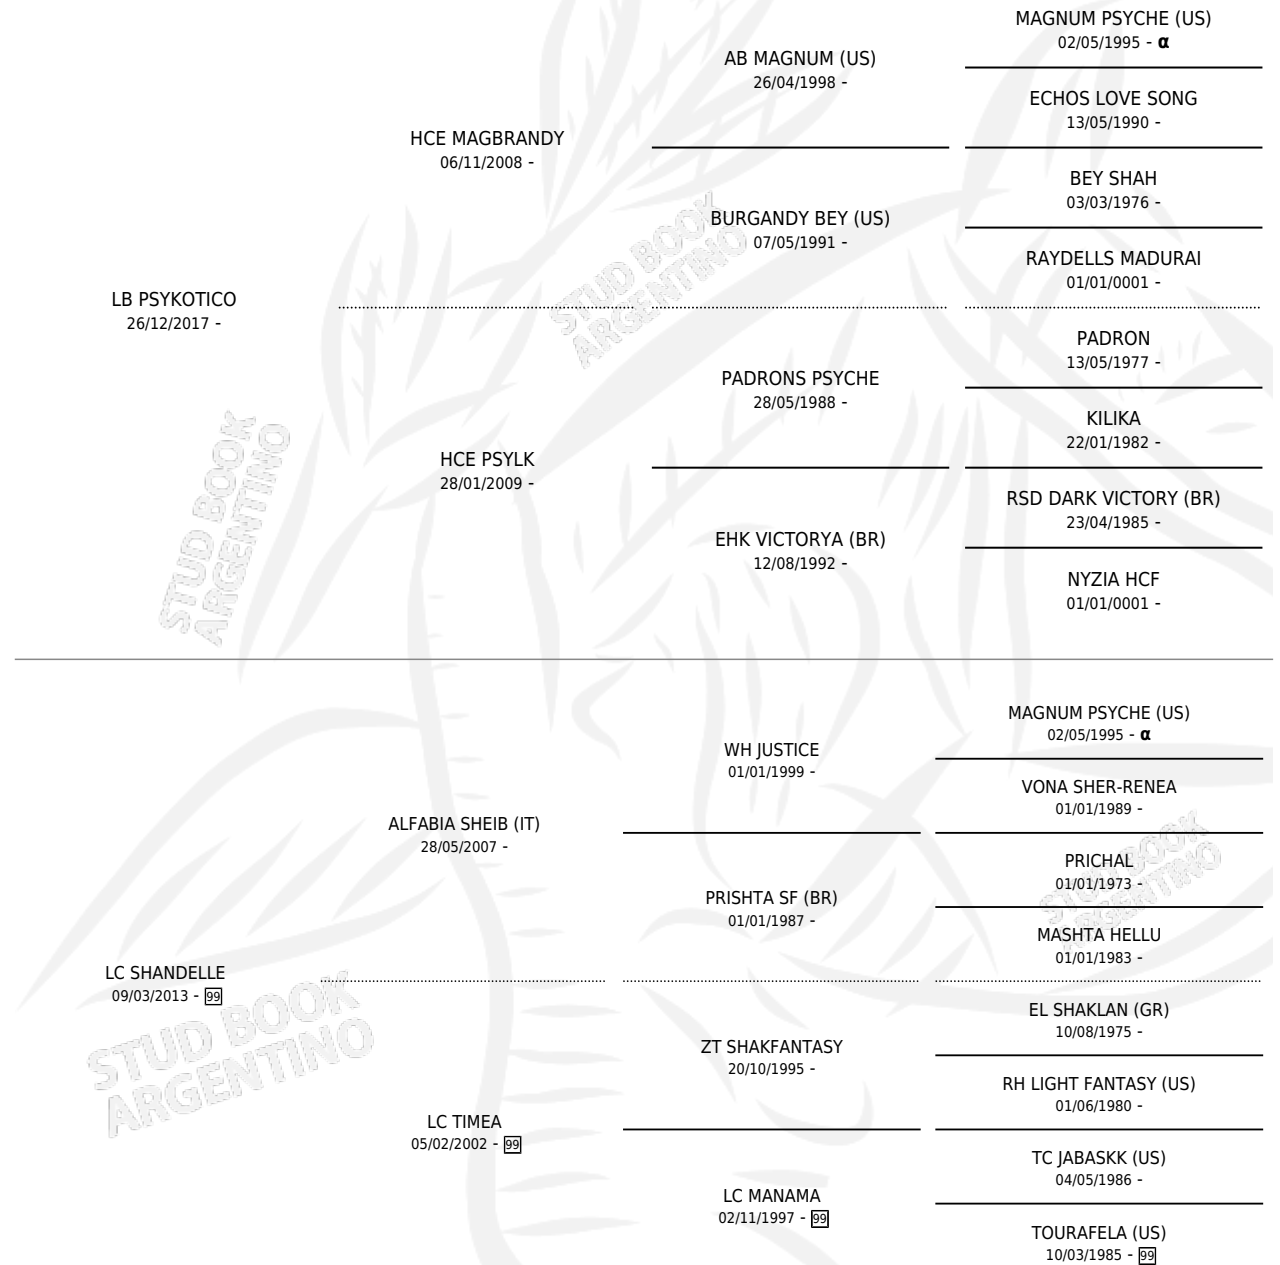

RK NOHEMZAR

por LB PSYKOTICO y LC SHANDELLE por ALFABIA SHEIB (IT)

Argentina · Hembra · Zaino · AP · 09/02/2025
Familia 99 · Volumen 45

ESTADO

TIPIFICACIÓN SANGUÍNEA	X
TIPIFICACIÓN POR ADN	X
PASAPORTE	X
IDENTIFICACIÓN POR MICROCHIP	X
REPRODUCTOR	X

Lugar de nacimiento: Rk Arabes

Criador: Rk Arabes

PEDIGREE

INBREEDING : α

RK NOHEMZAR

Datos oficiales del Stud Book Argentino

Documento generado el 12/05/2026

studbook.org.ar