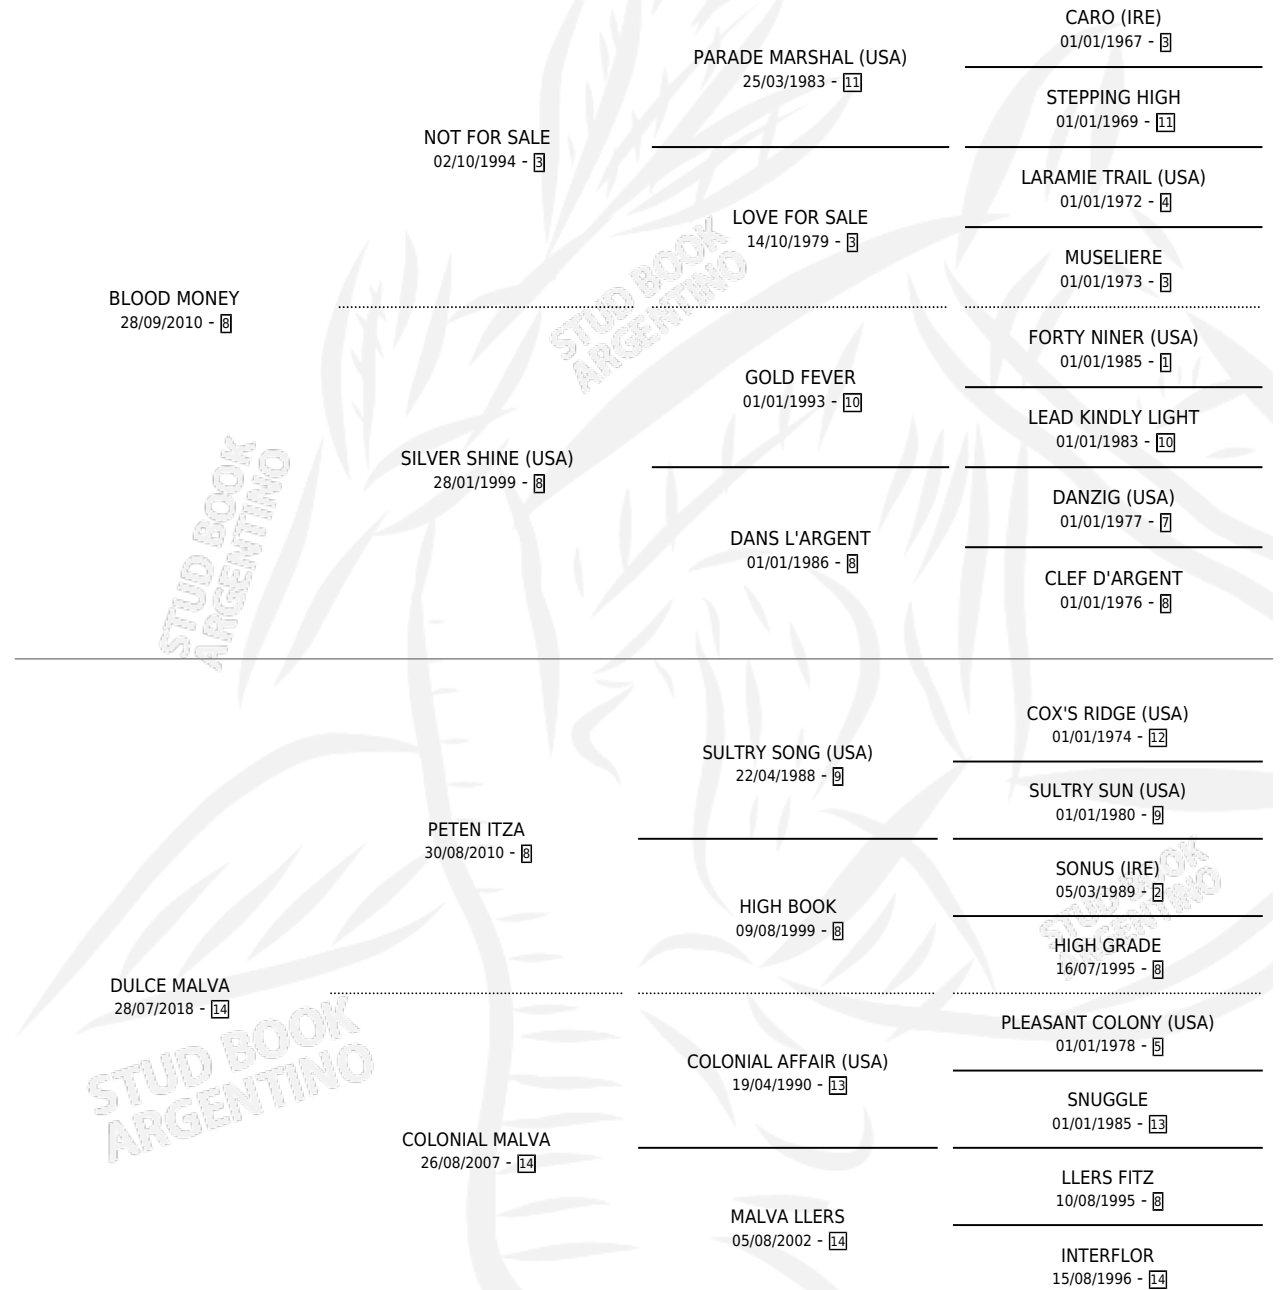

DULCE MONEY

por BLOOD MONEY y DULCE MALVA por PETEN ITZA

Argentina · Hembra · Zaino · SP · 09/12/2024
Familia 14-e · Volumen 45

ESTADO

TIPIFICACIÓN SANGUÍNEA	X
TIPIFICACIÓN POR ADN	X
PASAPORTE	X
IDENTIFICACIÓN POR MICROCHIP	X
REPRODUCTOR	X

Lugar de nacimiento: Campo particular
Criador: Imarisio Oscar Carlos

PEDIGREE