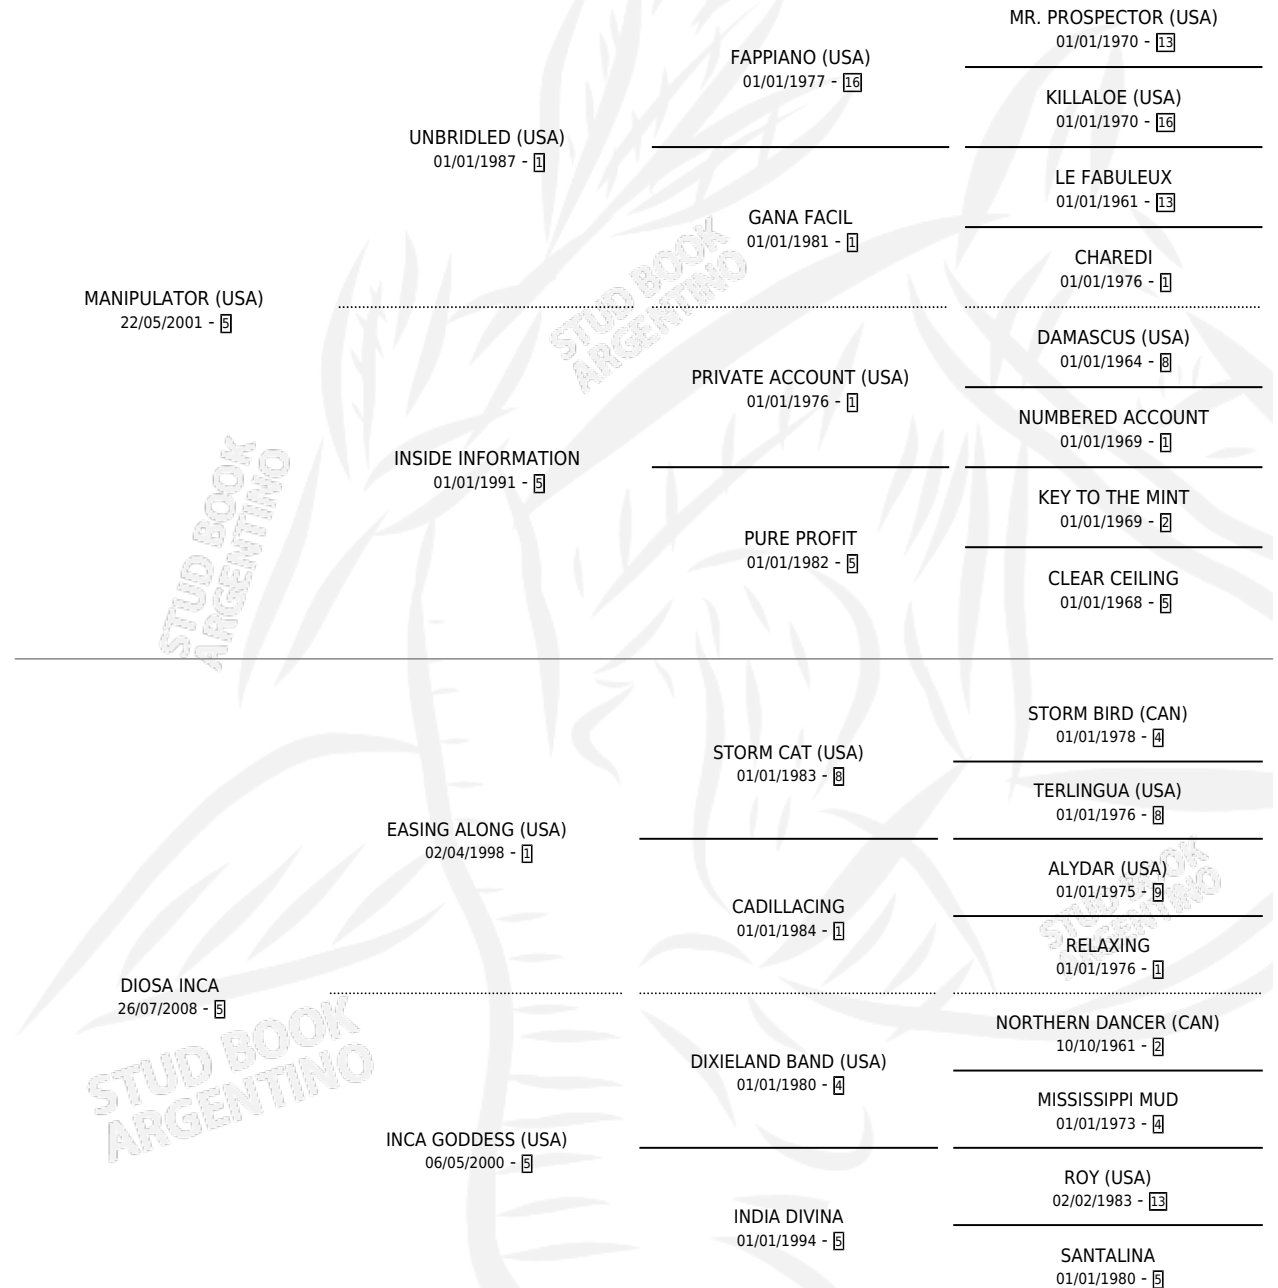

EMI LEF

por **MANIPULATOR (USA)** y **DIOSA INCA** por **EASING ALONG (USA)**

Argentina · Macho · Zaino · SP · 12/12/2023
Familia 5-h · Volumen 45

ESTADO

TIPIFICACIÓN SANGUÍNEA	X
TIPIFICACIÓN POR ADN	X
PASAPORTE	X
IDENTIFICACIÓN POR MICROCHIP	✓
REPRODUCTOR	X

Lugar de nacimiento: Lef Kawell

Criador: Lef Kawell

PEDIGREE