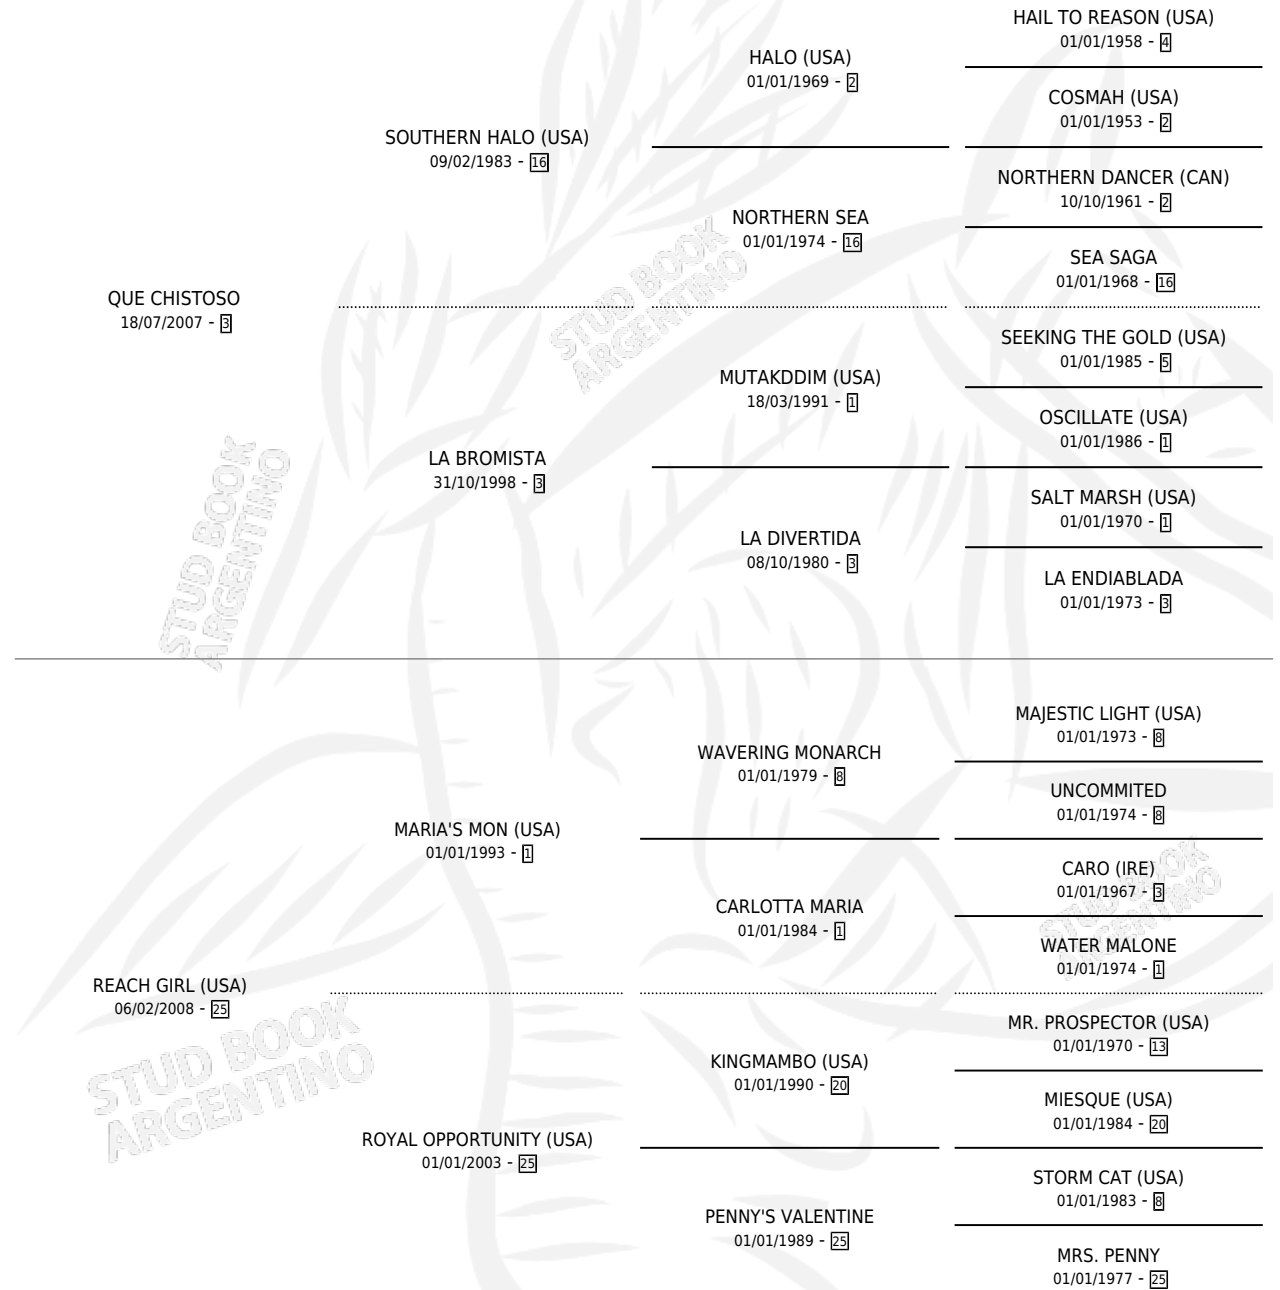

MAPUE LEF

por **QUE CHISTOSO** y **REACH GIRL (USA)** por **MARIA'S MON (USA)**

Argentina · Hembra · Zaino o Tordillo · SP · 10/10/2023
Familia 25 · Volumen 45

ESTADO

TIPIFICACIÓN SANGUÍNEA	X
TIPIFICACIÓN POR ADN	X
PASAPORTE	X
IDENTIFICACIÓN POR MICROCHIP	X
REPRODUCTOR	X

Lugar de nacimiento: Lef Kawell

Criador: Lef Kawell

PEDIGREE

MAPUE LEF

Datos oficiales del Stud Book Argentino

Documento generado el 26/05/2026

studbook.org.ar