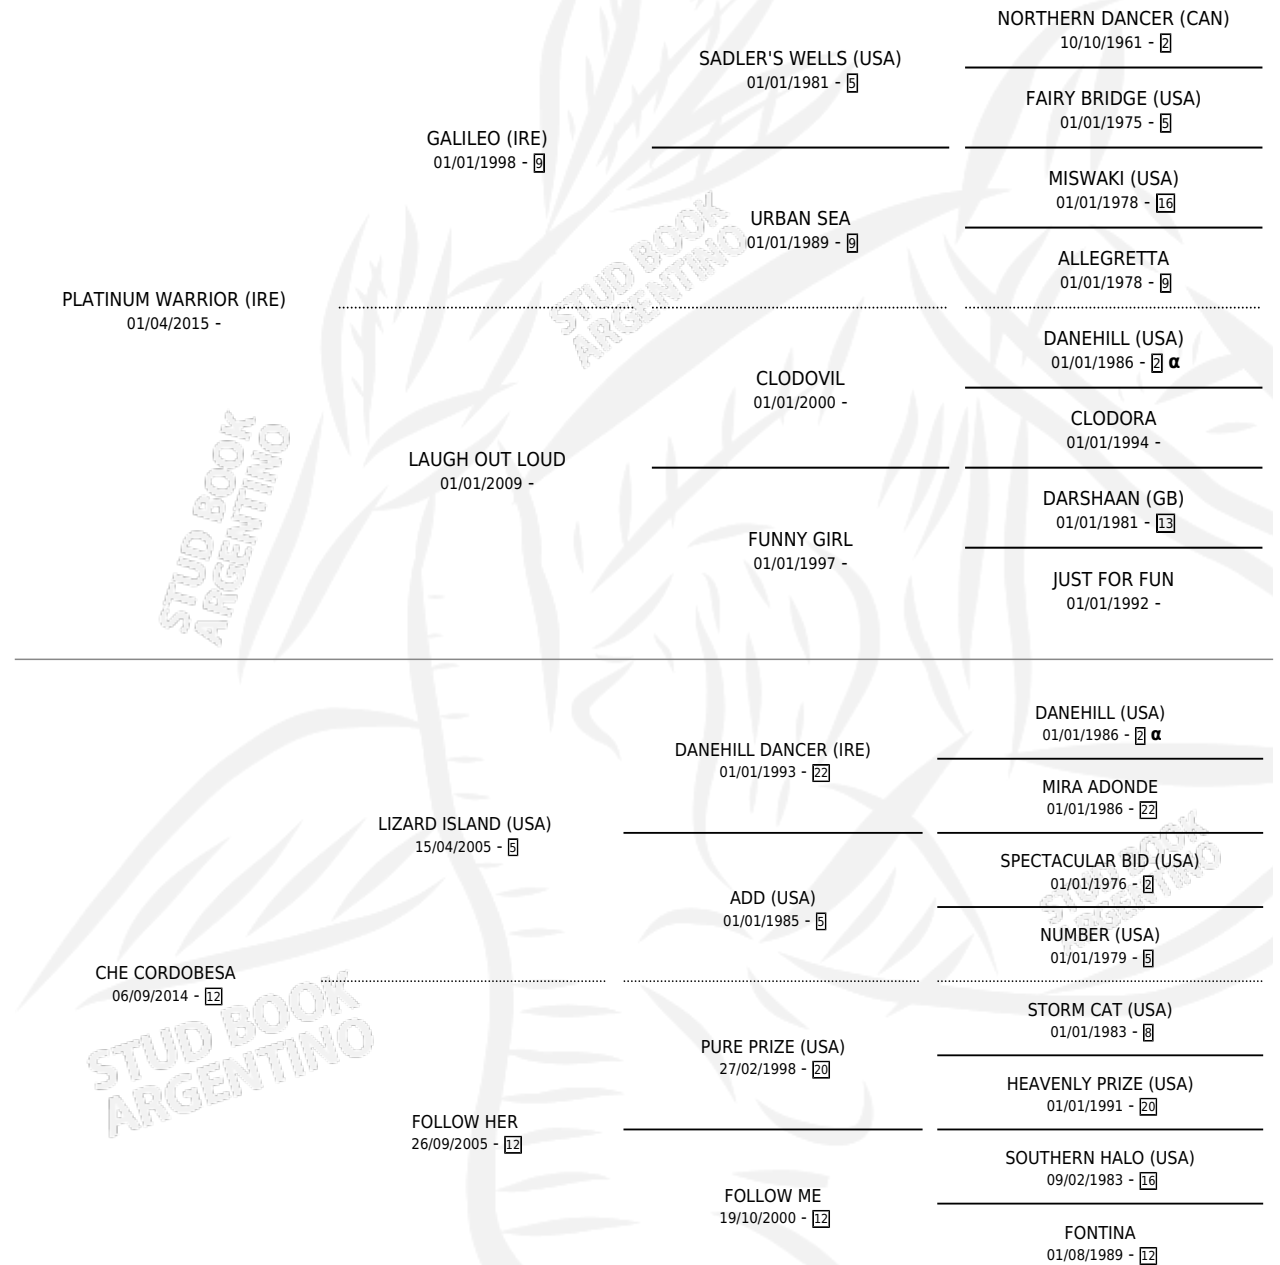

CHE WARRIOR

por PLATINUM WARRIOR (IRE) y CHE CORDOBESA por
LIZARD ISLAND (USA)

Argentina · Macho · Tordillo · SP · 21/09/2024
Familia 12-d · Volumen 45

ESTADO

TIPIFICACIÓN SANGUÍNEA	X
TIPIFICACIÓN POR ADN	X
PASAPORTE	X
IDENTIFICACIÓN POR MICROCHIP	X
REPRODUCTOR	X

Lugar de nacimiento: Los Lirios Mercedinos
Criador: Pallone Cargo S.R.L.

PEDIGREE

INBREEDING : α

CHE WARRIOR

Datos oficiales del Stud Book Argentino

Documento generado el 09/05/2026

studbook.org.ar