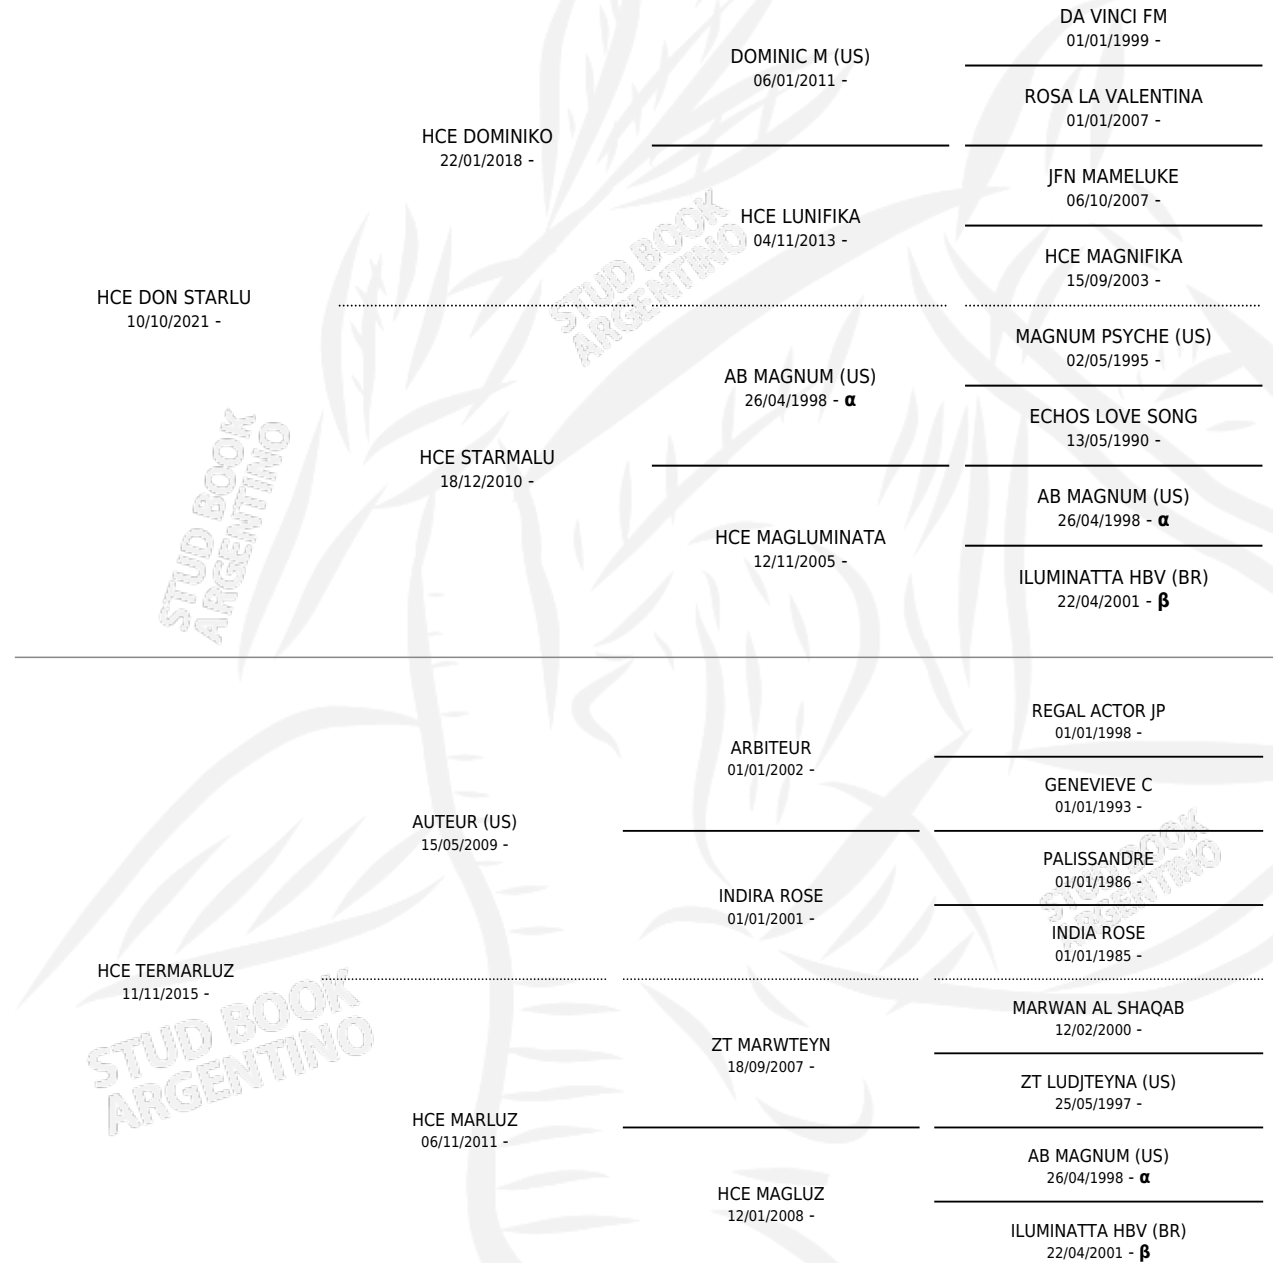

## ESTADO

TIPIFICACIÓN SANGUÍNEA	X
TIPIFICACIÓN POR ADN	✓
PASAPORTE	✓
IDENTIFICACIÓN POR MICROCHIP	✓
REPRODUCTOR	X

**Lugar de nacimiento:** La Nobleza Palermo

**Criador:** La Nobleza Palermo

## PEDIGREE

INBREEDING :  $\alpha, \beta$