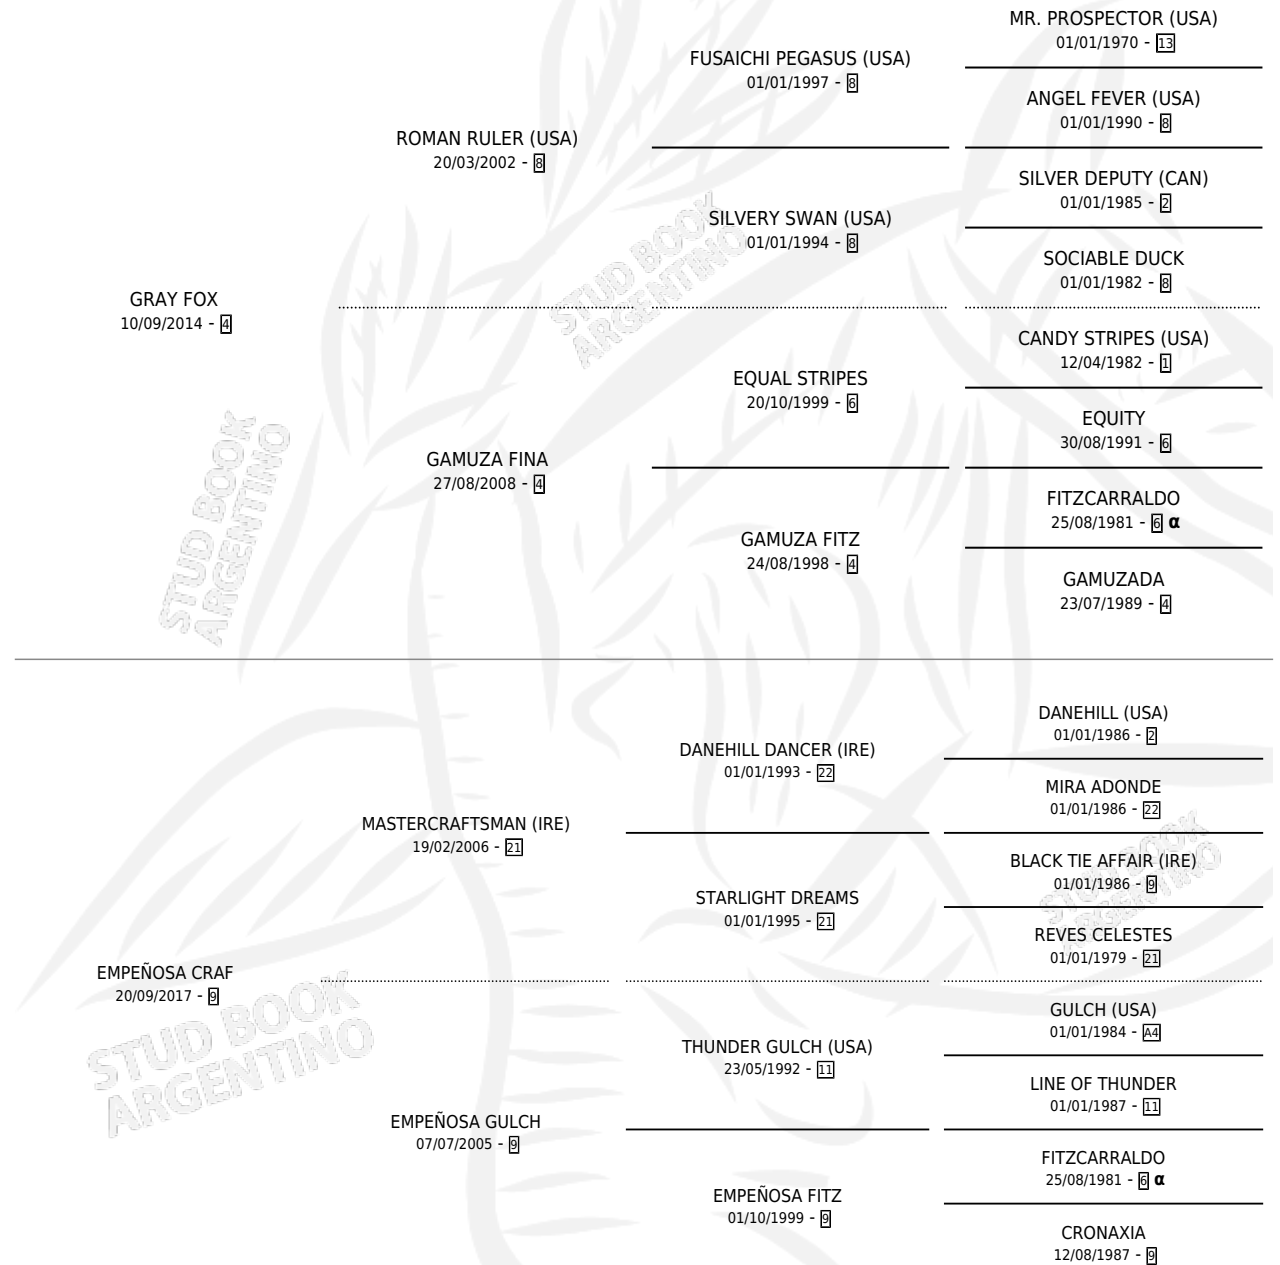

# FOXY WISE

por GRAY FOX y EMPEÑOSA CRAF por  
MASTERCRAFTSMAN (IRE)

Argentina · Hembra · Alazan · SP · 01/11/2024  
Familia 9-g · Volumen 45

## ESTADO

TIPIFICACIÓN SANGUÍNEA	X
TIPIFICACIÓN POR ADN	X
PASAPORTE	X
IDENTIFICACIÓN POR MICROCHIP	X
REPRODUCTOR	X

**Lugar de nacimiento:** Campo particular  
**Criador:** Pacor Nazareno y Balmas Ulises

## PEDIGREE

INBREEDING :  $\alpha$