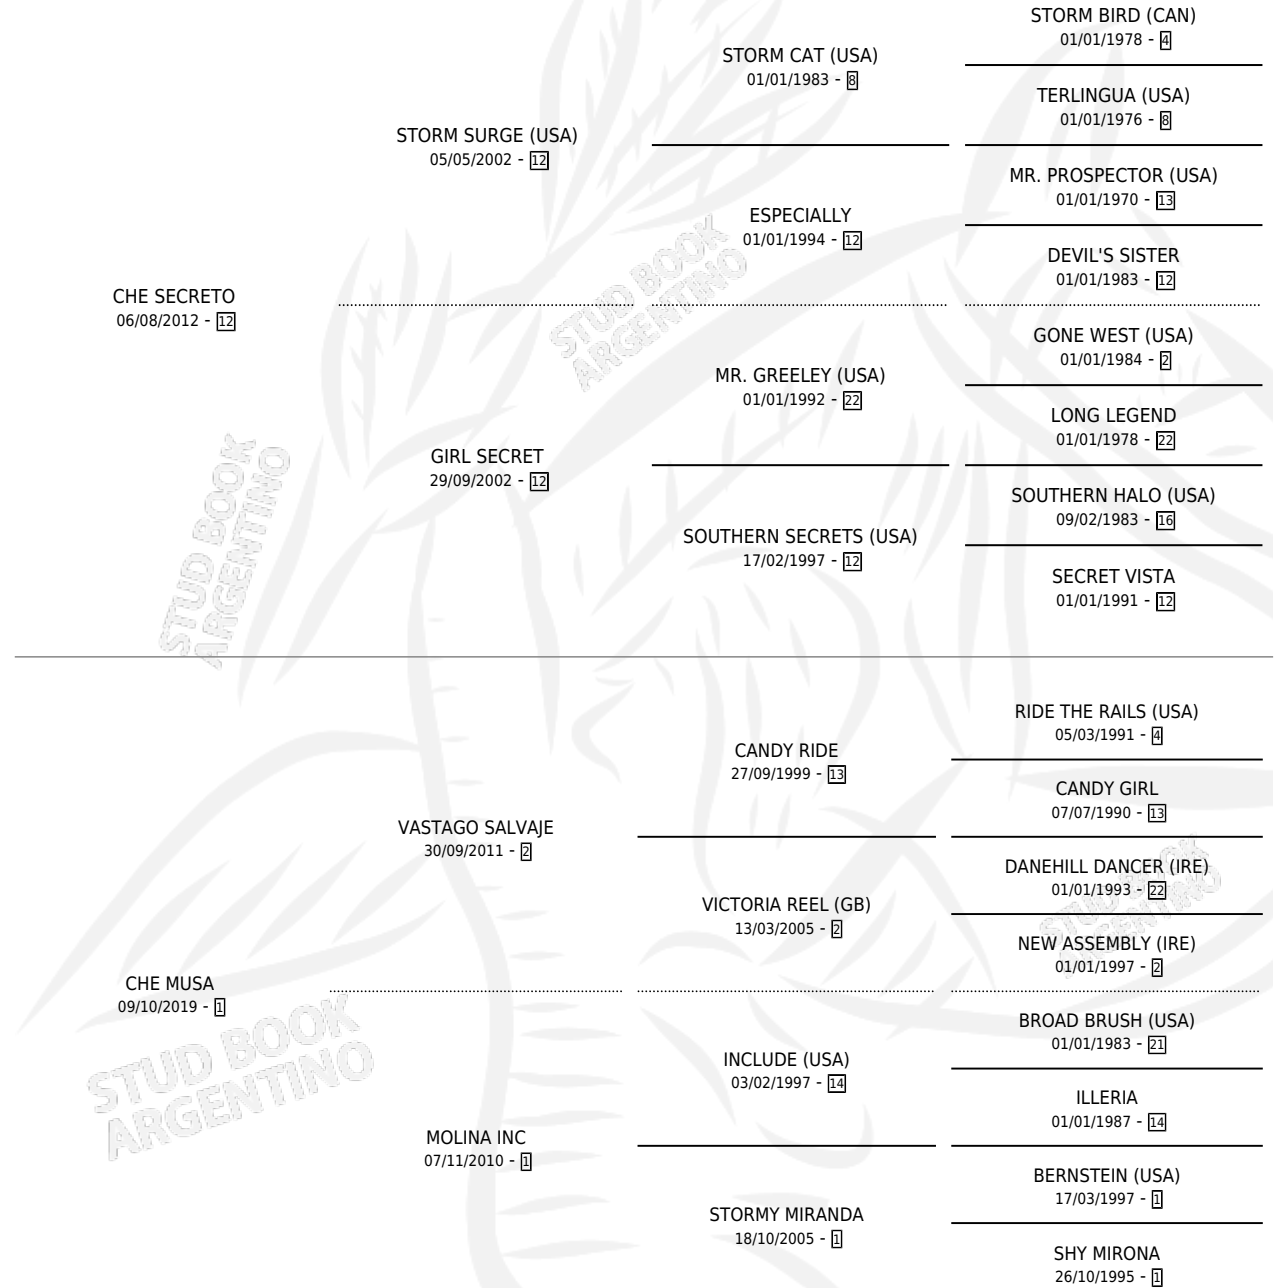

CHE MASA

por CHE SECRETO y CHE MUSA por VASTAGO SALVAJE

Argentina · Hembra · Zaino · SP · 20/11/2024
Familia 1-s · Volumen 45

ESTADO

TIPIFICACIÓN SANGUÍNEA	X
TIPIFICACIÓN POR ADN	X
PASAPORTE	X
IDENTIFICACIÓN POR MICROCHIP	X
REPRODUCTOR	X

Lugar de nacimiento: Costa Del Rio

Criador: Chialvo Raul Osvaldo

PEDIGREE

CHE MASA

Datos oficiales del Stud Book Argentino

Documento generado el 04/05/2026

studbook.org.ar