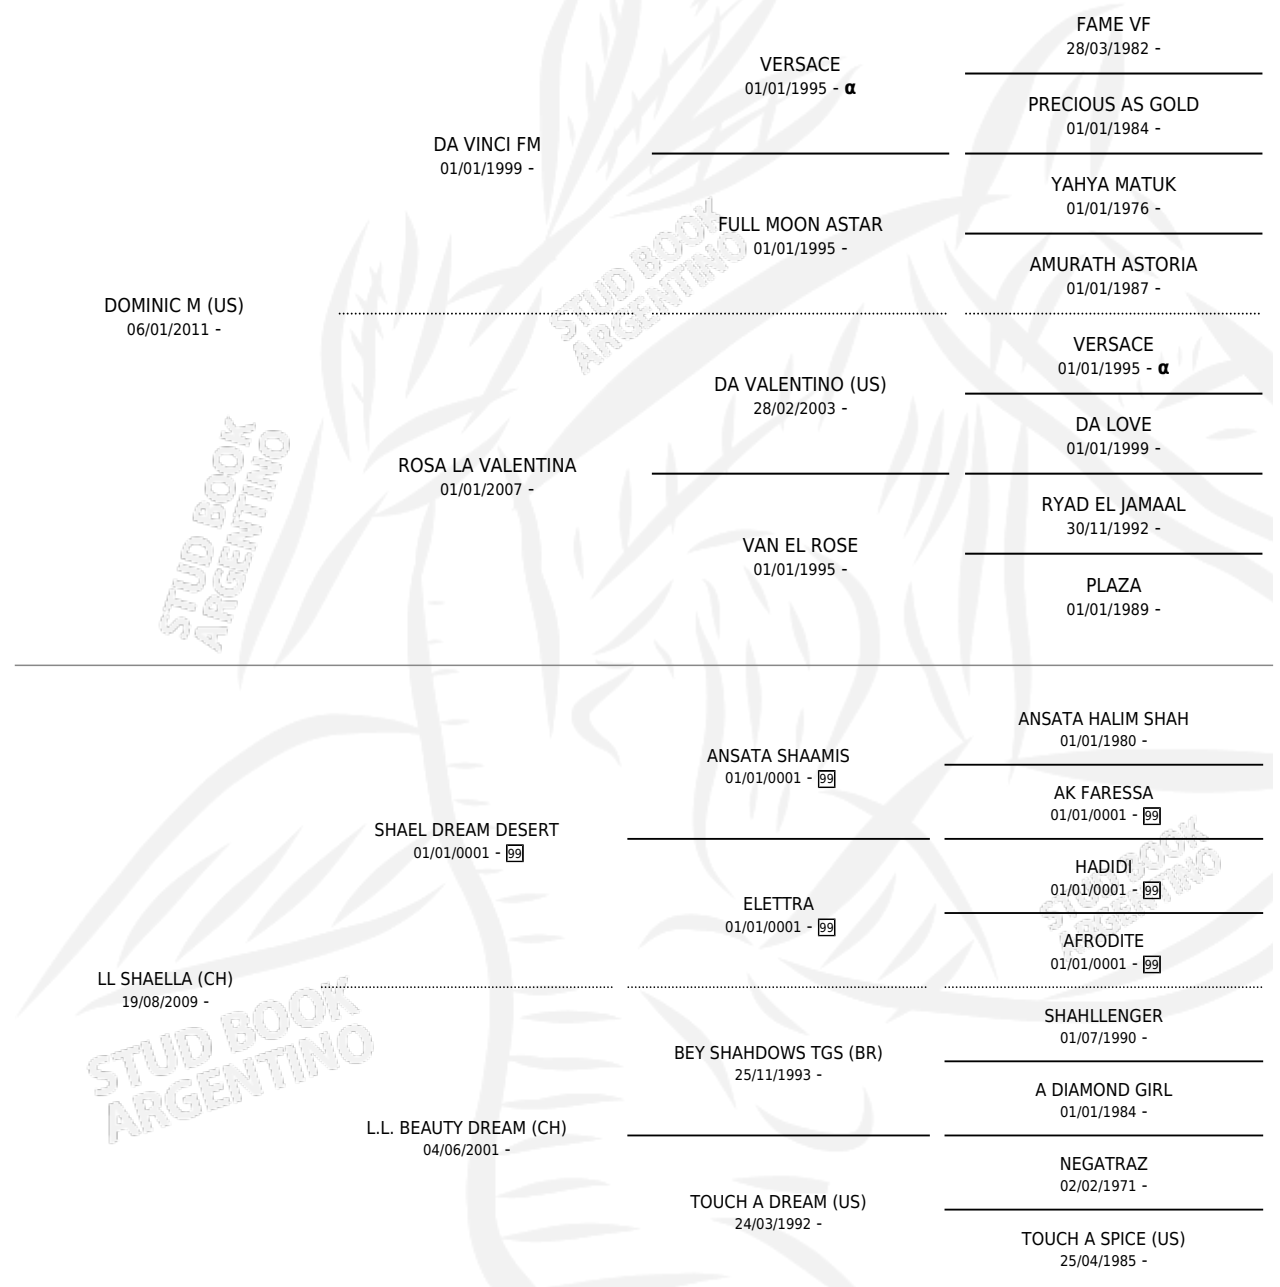

JJ SHAYLA

por **DOMINIC M (US)** y **LL SHAELLA (CH)** por **SHAEL DREAM DESERT**

Argentina · Hembra · Zaino · AP · 14/04/2025
Familia · Volumen 45

ESTADO

TIPIFICACIÓN SANGUÍNEA	X
TIPIFICACIÓN POR ADN	X
PASAPORTE	X
IDENTIFICACIÓN POR MICROCHIP	X
REPRODUCTOR	X

Lugar de nacimiento: Mayed
Criador: Mayed

PEDIGREE

INBREEDING : α

JJ SHAYLA

Datos oficiales del Stud Book Argentino

Documento generado el 11/05/2026

studbook.org.ar