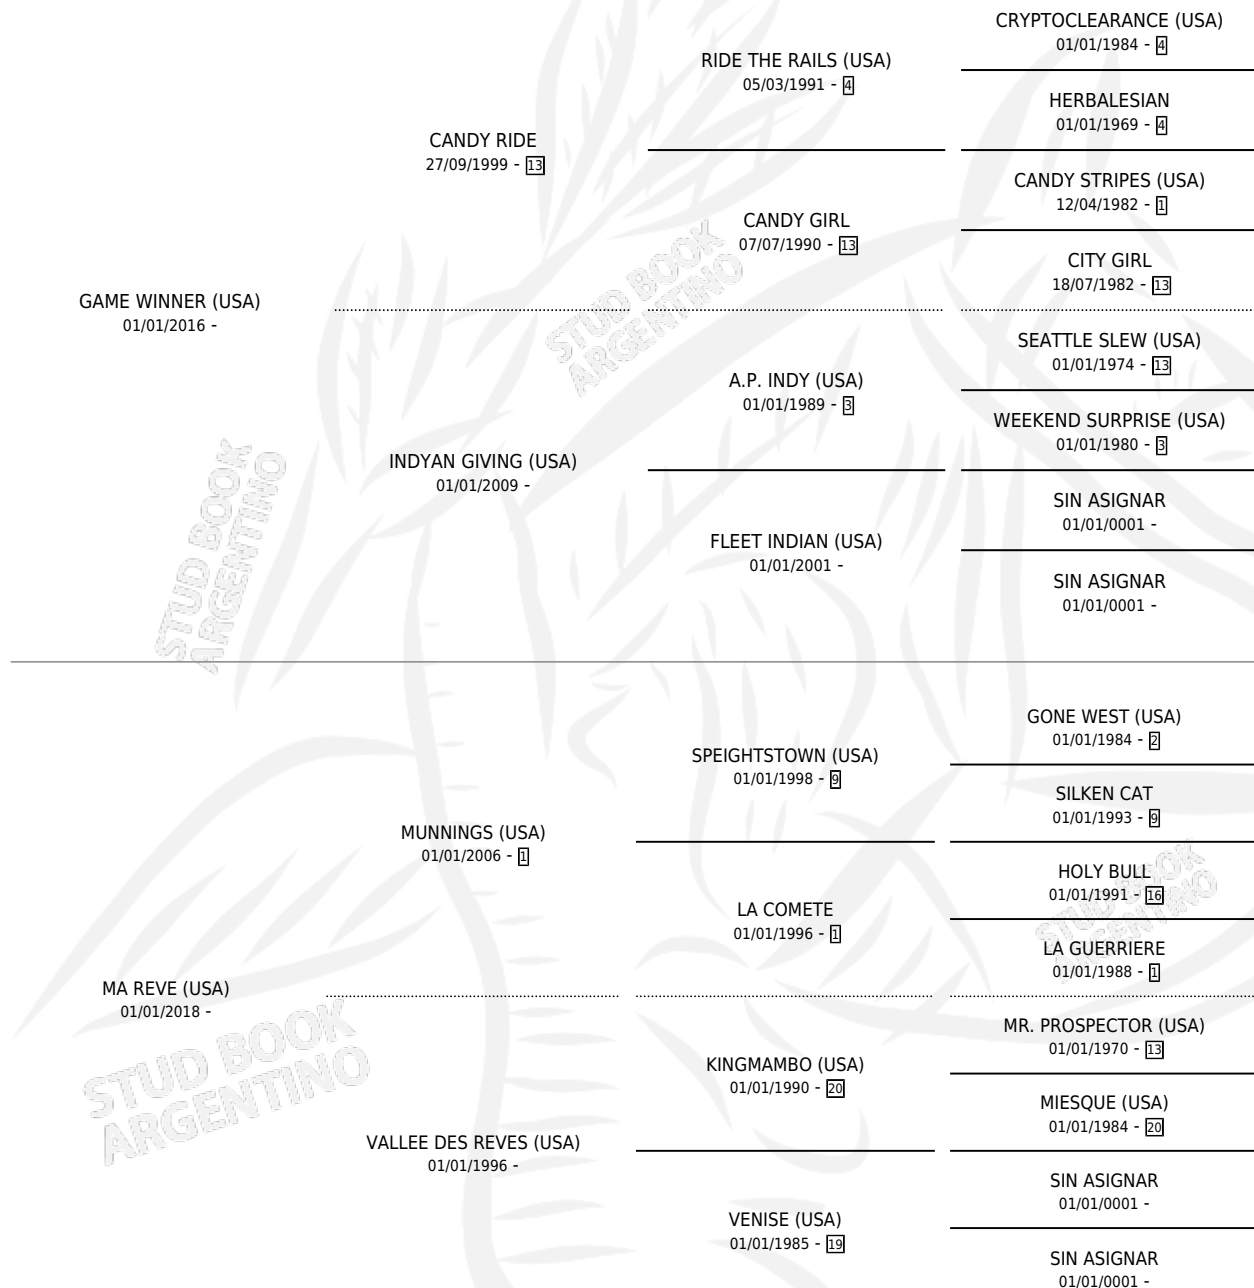

CHAMAME (USA)

por **GAME WINNER (USA)** y **MA REVE (USA)** por **MUNNINGS (USA)**

Estados Unidos · Hembra · Alazan · SP · 14/04/2022
Familia · Volumen web

ESTADO

TIPIFICACIÓN SANGUÍNEA	X
TIPIFICACIÓN POR ADN	✓
PASAPORTE	✓
IDENTIFICACIÓN POR MICROCHIP	✓
REPRODUCTOR	X

Lugar de nacimiento: Estados Unidos

Criador: Extranjero

PEDIGREE

EXPORTACIÓN / IMPORTACIÓN

FECHA	MOVIMIENTO	PAÍS
07/05/2025	IMPORTADO	ESTADOS UNIDOS

~

CAMPAÑA

Solo carreras oficiales de Argentina