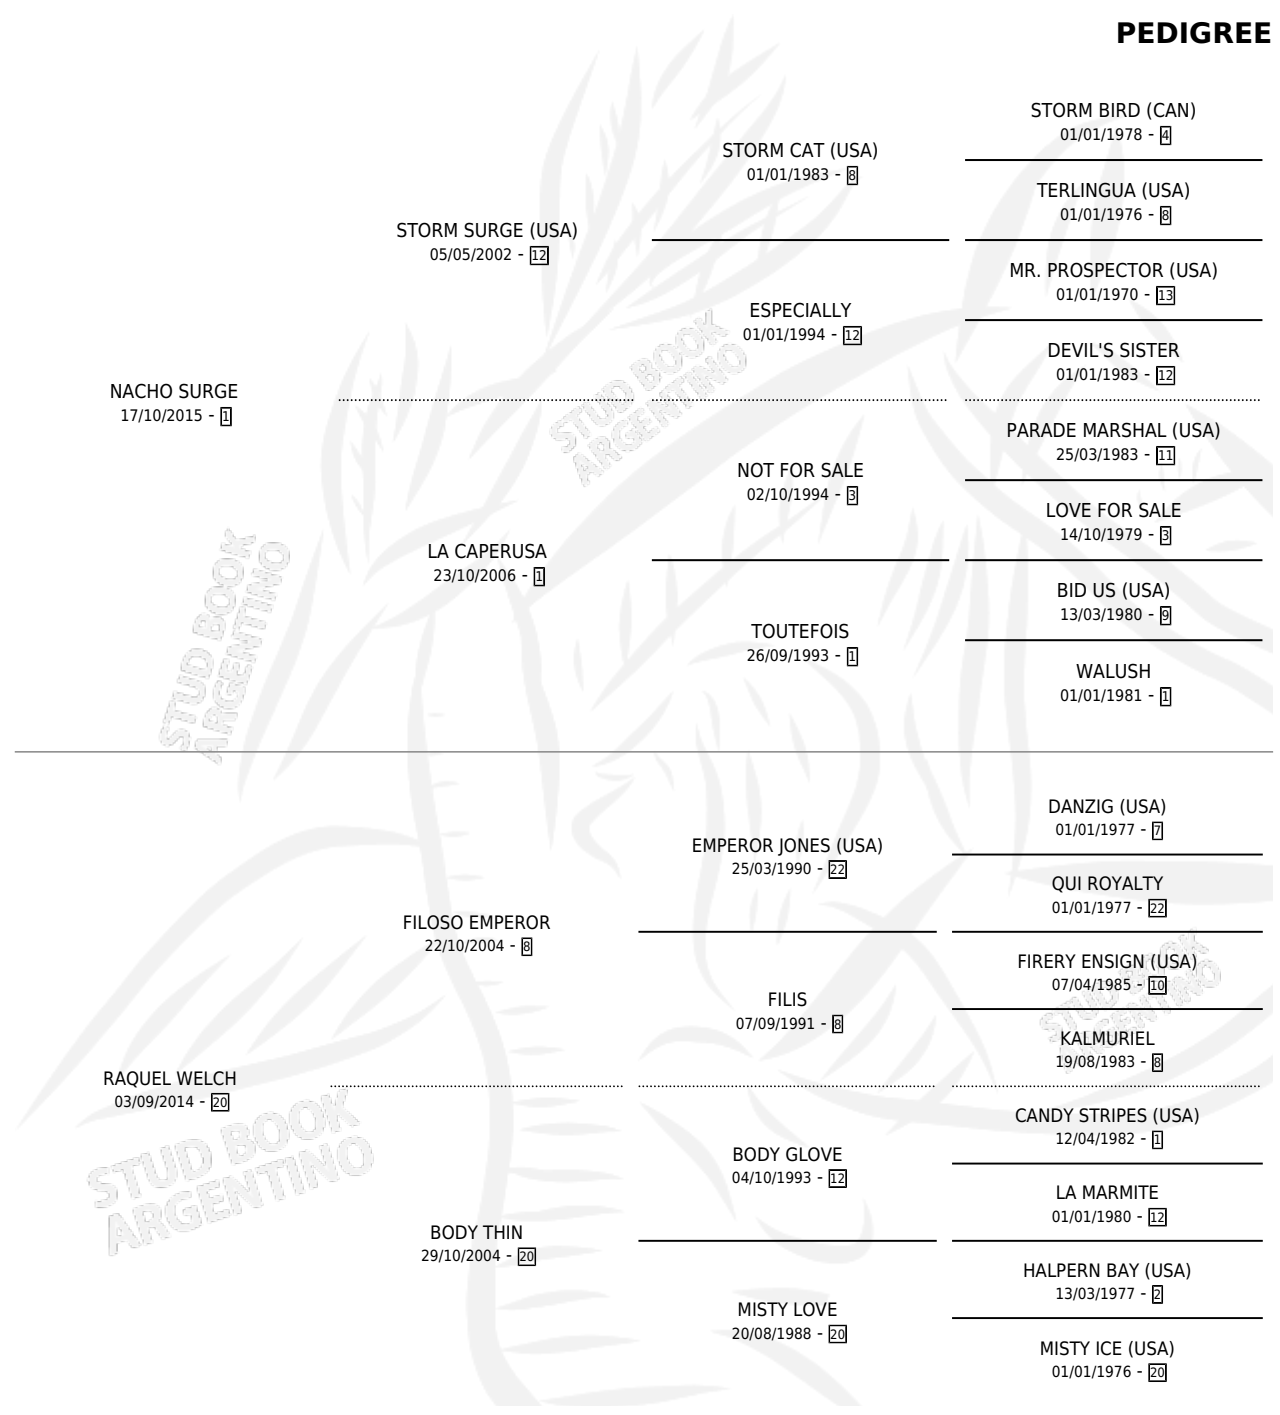

NACHO WELCH

por NACHO SURGE y RAQUEL WELCH por FILOSO
EMPEROR

Argentina · Macho · Zaino Colorado · SP · 01/10/2024
Familia 20 · Volumen 45

ESTADO

TIPIFICACIÓN SANGUÍNEA	X
TIPIFICACIÓN POR ADN	X
PASAPORTE	X
IDENTIFICACIÓN POR MICROCHIP	X
REPRODUCTOR	X

Lugar de nacimiento: Campo particular
Criador: Muñoz Carlos Maria

PEDIGREE