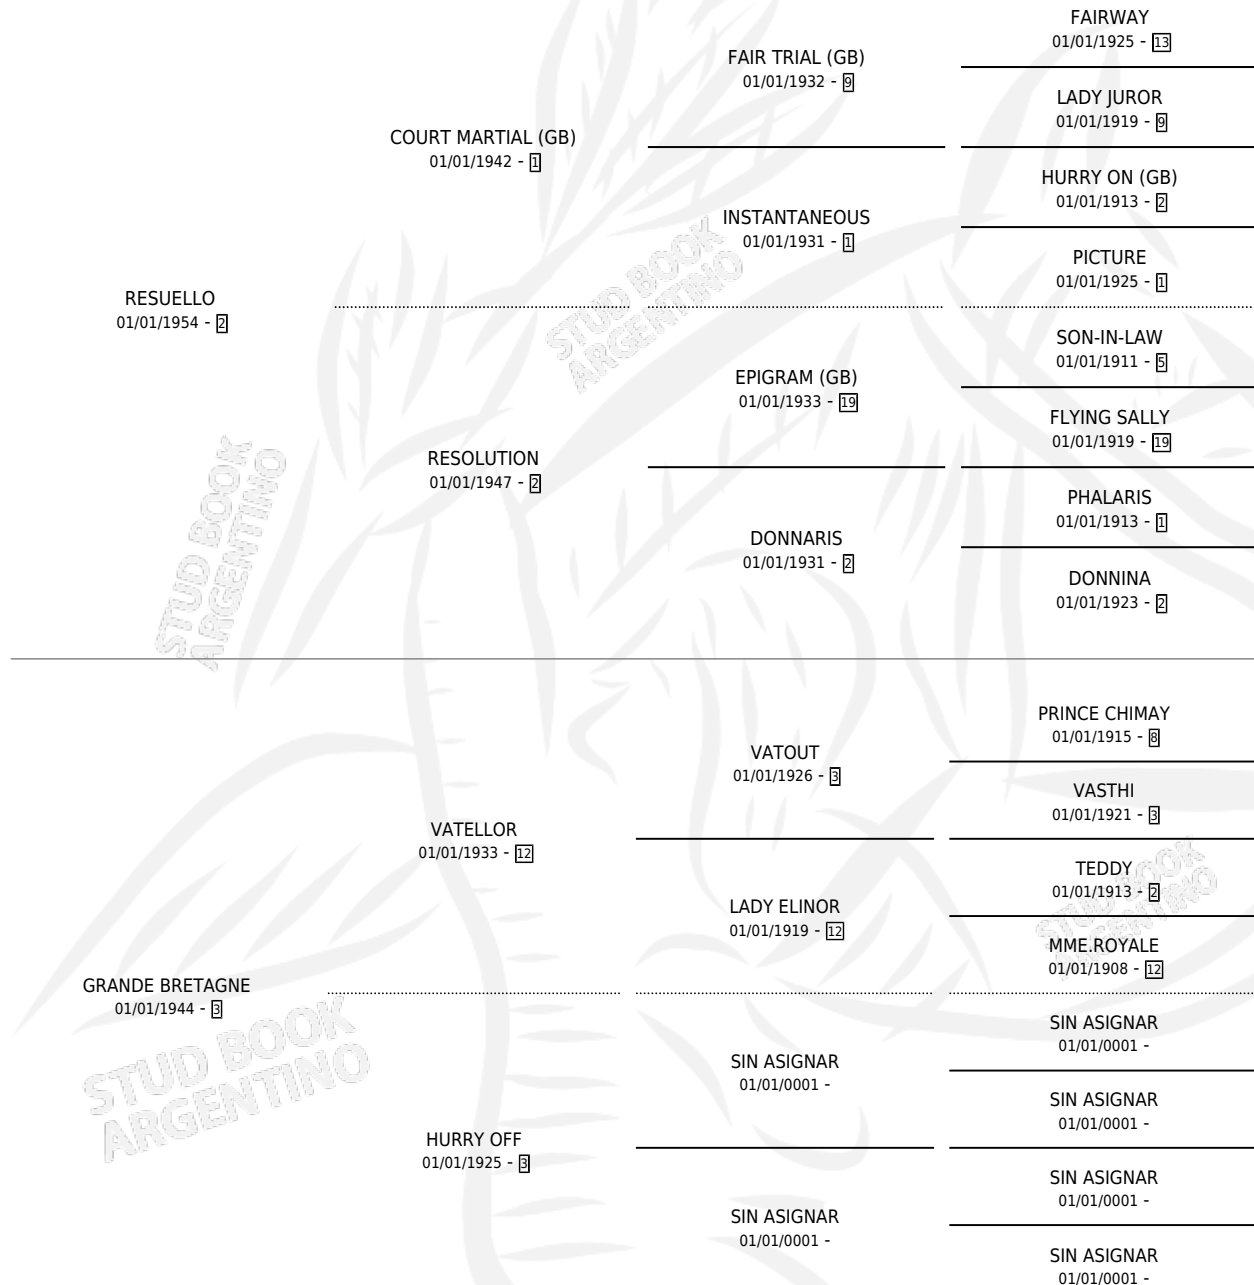

GRANTIERRA

por RESUELLO y GRANDE BRETAGNE por VATELLOR

Argentina · Hembra · Alazan · SP · 01/01/1964
Familia 3-e · Volumen 25

ESTADO

TIPIFICACIÓN SANGUÍNEA	X
TIPIFICACIÓN POR ADN	X
PASAPORTE	X
IDENTIFICACIÓN POR MICROCHIP	X
REPRODUCTOR	✓

Lugar de nacimiento: Campo particular

Criador: Sin dato

~

HIJOS

	MACHOS	HEMBRAS
2 NACIERON	1	1
2 CORRIERON	1	1
1 GANARON	0	1
0 GANADORES CL	0 GANADORES GR	0 GANADORES G1

PEDIGREE

S

mientos 0 / Efectividad 0.00%

PADRILLO

PRODUCTO

CRIADOR

1ER SERVICIO

ÚLTIMO SERVICIO

MARIACHE

∅

GRANTIERRA