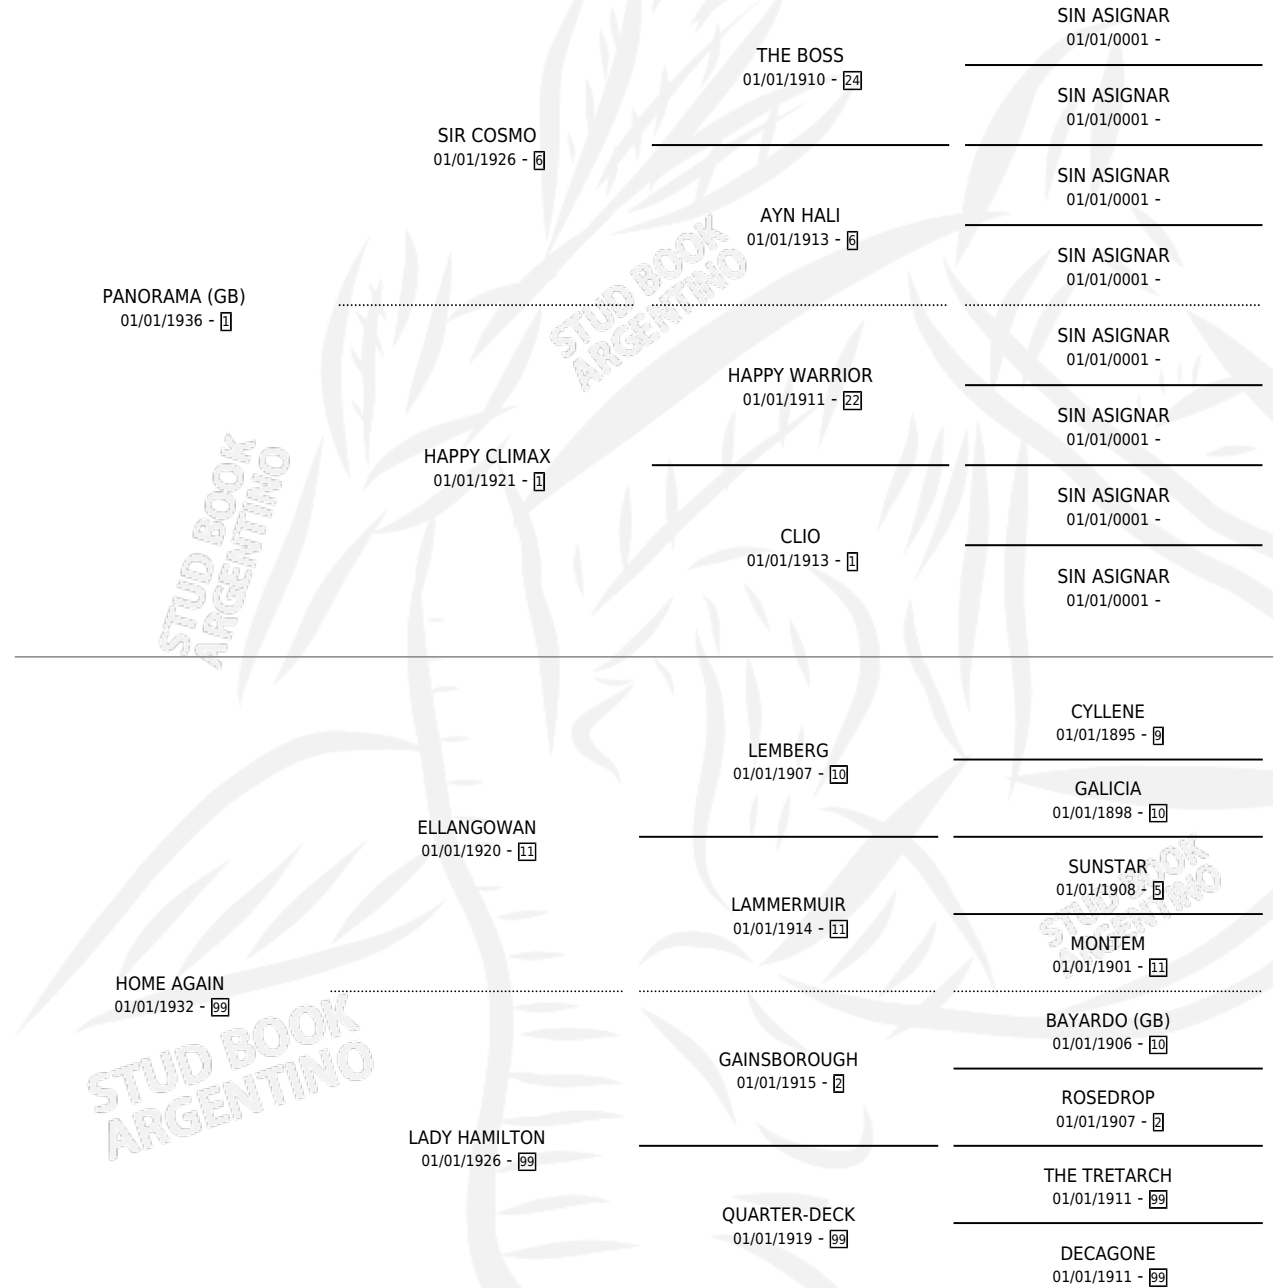

Lugar de nacimiento: Campo particular

Criador: Sin dato

~

HIJOS

	MACHOS	HEMBRAS
1 NACIERON	0	1
SIN ACTUACIONES		

PEDIGREE

CLIFFS OF DOVER

Datos oficiales del Stud Book Argentino