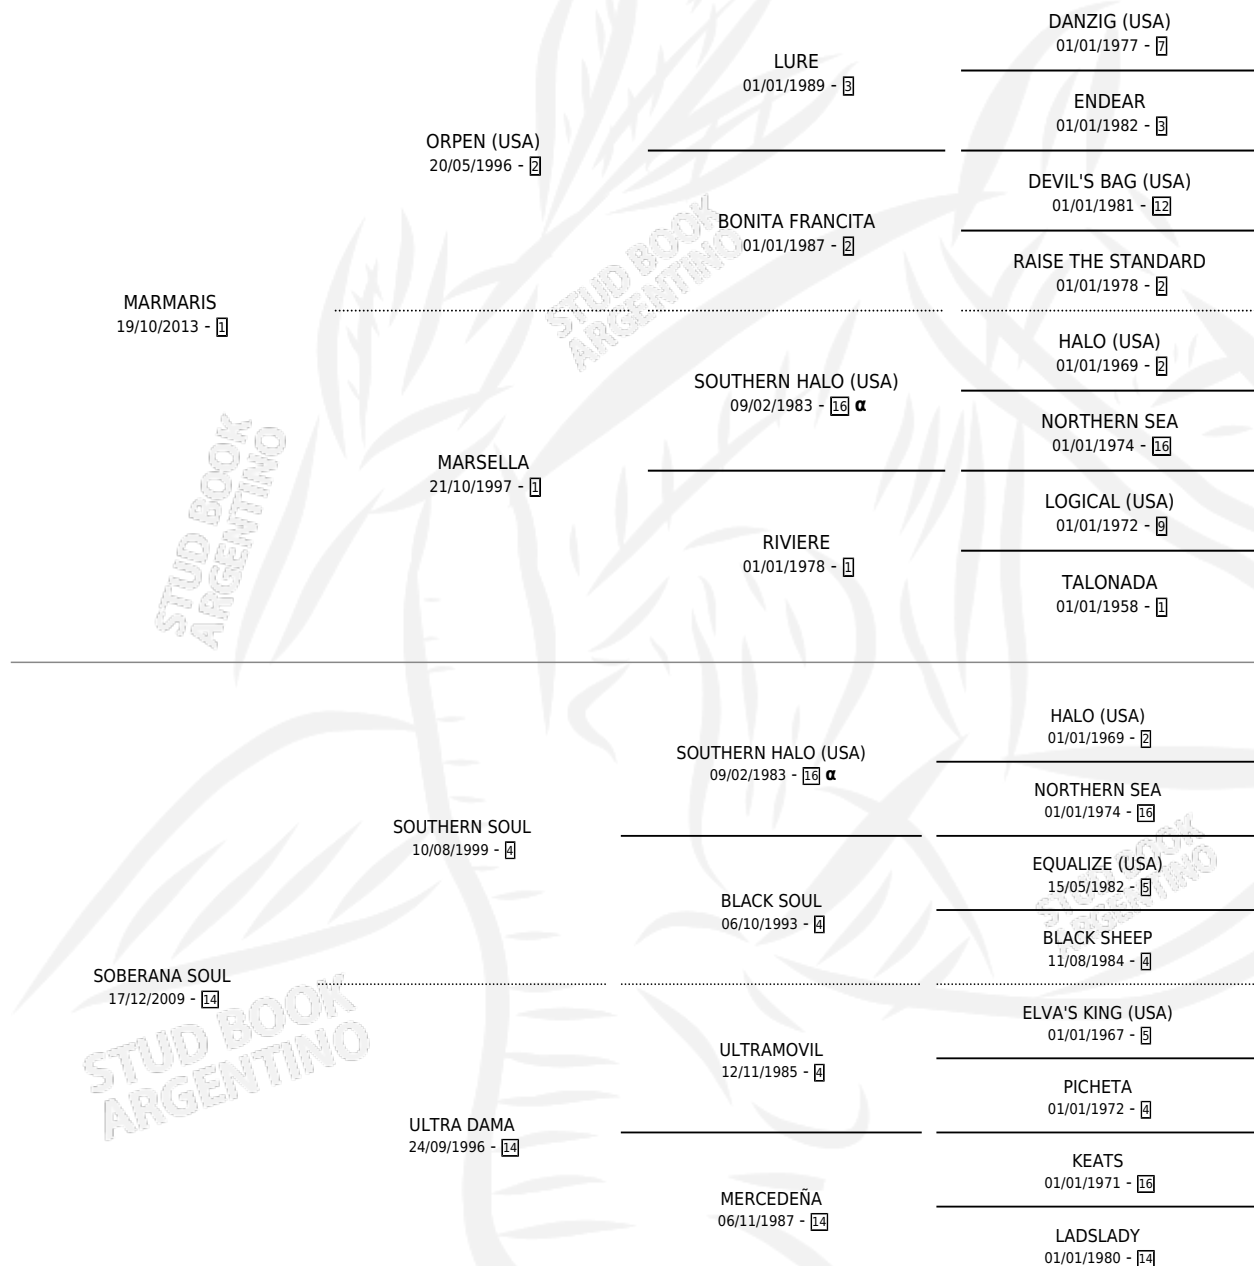

EL MARISCAL

por MARMARIS y SOBERANA SOUL por SOUTHERN SOUL

Argentina · Macho · Zaino · SP · 07/04/2025
Familia 14-c · Volumen 45

ESTADO

TIPIFICACIÓN SANGUÍNEA	X
TIPIFICACIÓN POR ADN	X
PASAPORTE	X
IDENTIFICACIÓN POR MICROCHIP	X
REPRODUCTOR	X

Lugar de nacimiento: La Reina

Criador: La Reina

PEDIGREE

INBREEDING : α

EL MARISCAL

Datos oficiales del Stud Book Argentino

Documento generado el 15/05/2026

studbook.org.ar