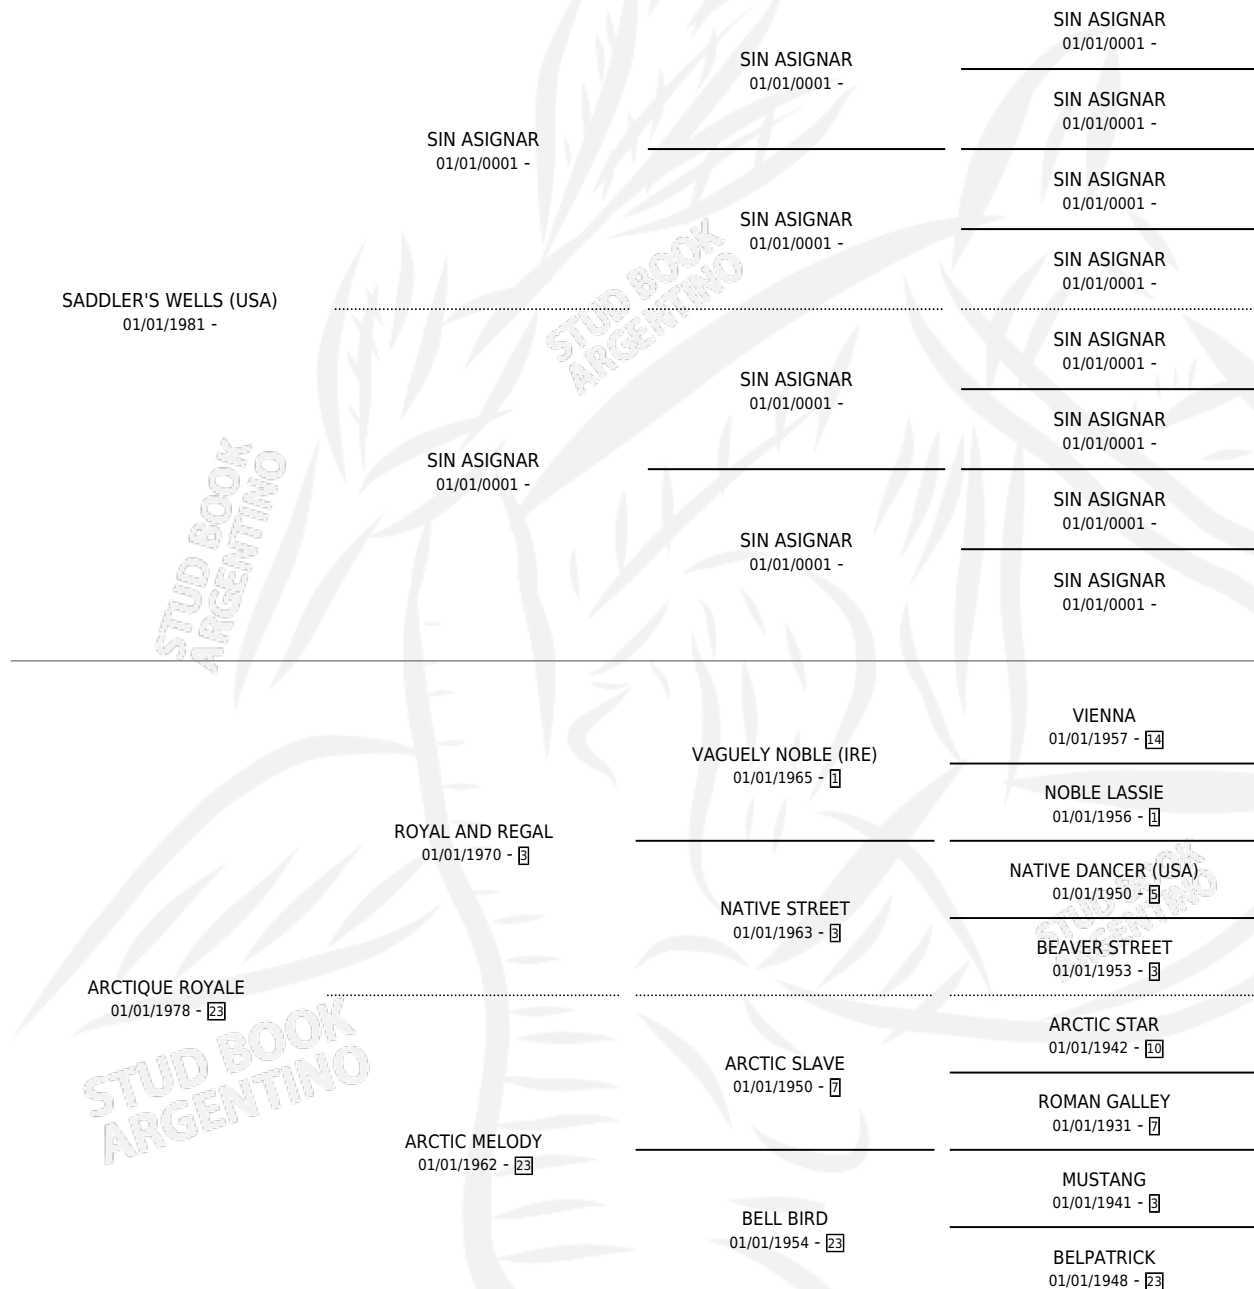

RUSSIAN SNOWS (IRE)

por SADDLER'S WELLS (USA) y ARCTIQUE ROYALE por
ROYAL AND REGAL

Irlanda · Hembra · Zaino · SP · 01/01/1992
Familia · Volumen web

ESTADO

TIPIFICACIÓN SANGUÍNEA	X
TIPIFICACIÓN POR ADN	X
PASAPORTE	X
IDENTIFICACIÓN POR MICROCHIP	X
REPRODUCTOR	X

Lugar de nacimiento: Irlanda
Criador: Extranjero

~

HIJOS

	MACHOS	HEMBRAS
1 NACIERON	0	1
SIN ACTUACIONES		

PEDIGREE

RUSSIAN SNOWS (IRE)

Datos oficiales del Stud Book Argentino

Documento generado el 11/06/2026