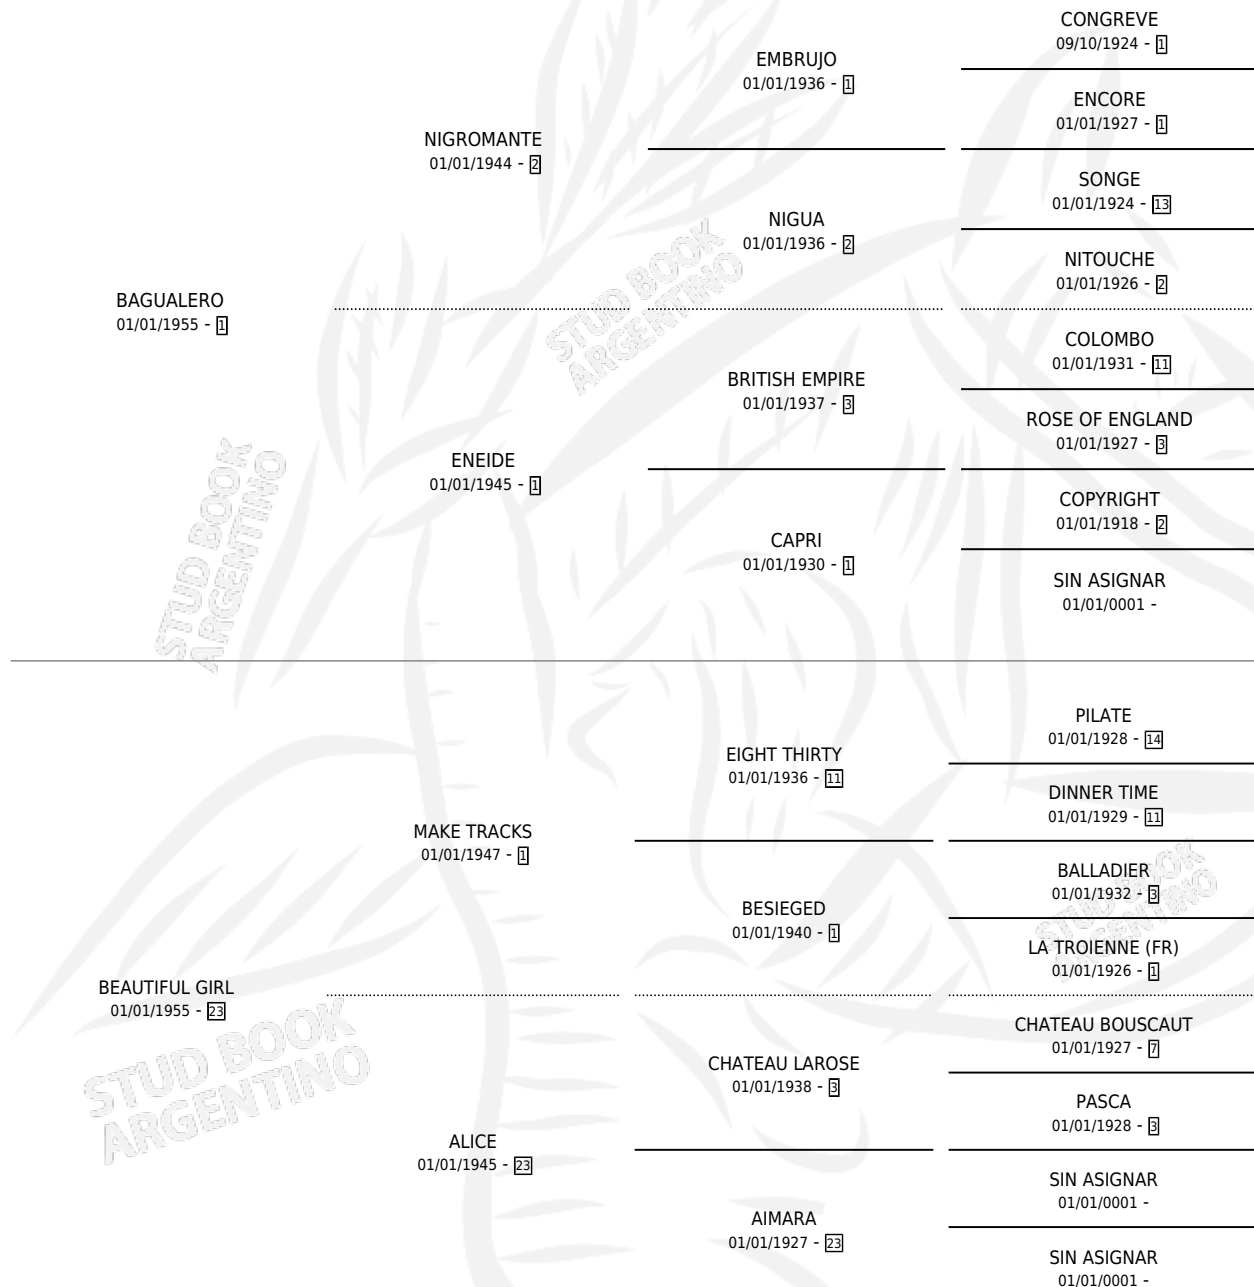

BEAUTIFUL FILLY

por BAGUALERO y BEAUTIFUL GIRL por MAKE TRACKS

Argentina · Hembra · Alazan · SP · 01/01/1960
Familia 23-a · Volumen 24

ESTADO

TIPIFICACIÓN SANGUÍNEA	X
TIPIFICACIÓN POR ADN	X
PASAPORTE	X
IDENTIFICACIÓN POR MICROCHIP	X
REPRODUCTOR	X

Lugar de nacimiento: Campo particular

Criador: Sin dato

~

HIJOS

	MACHOS	HEMBRAS
3 NACIERON	0	3

SIN ACTUACIONES

PEDIGREE

BEAUTIFUL FILLY