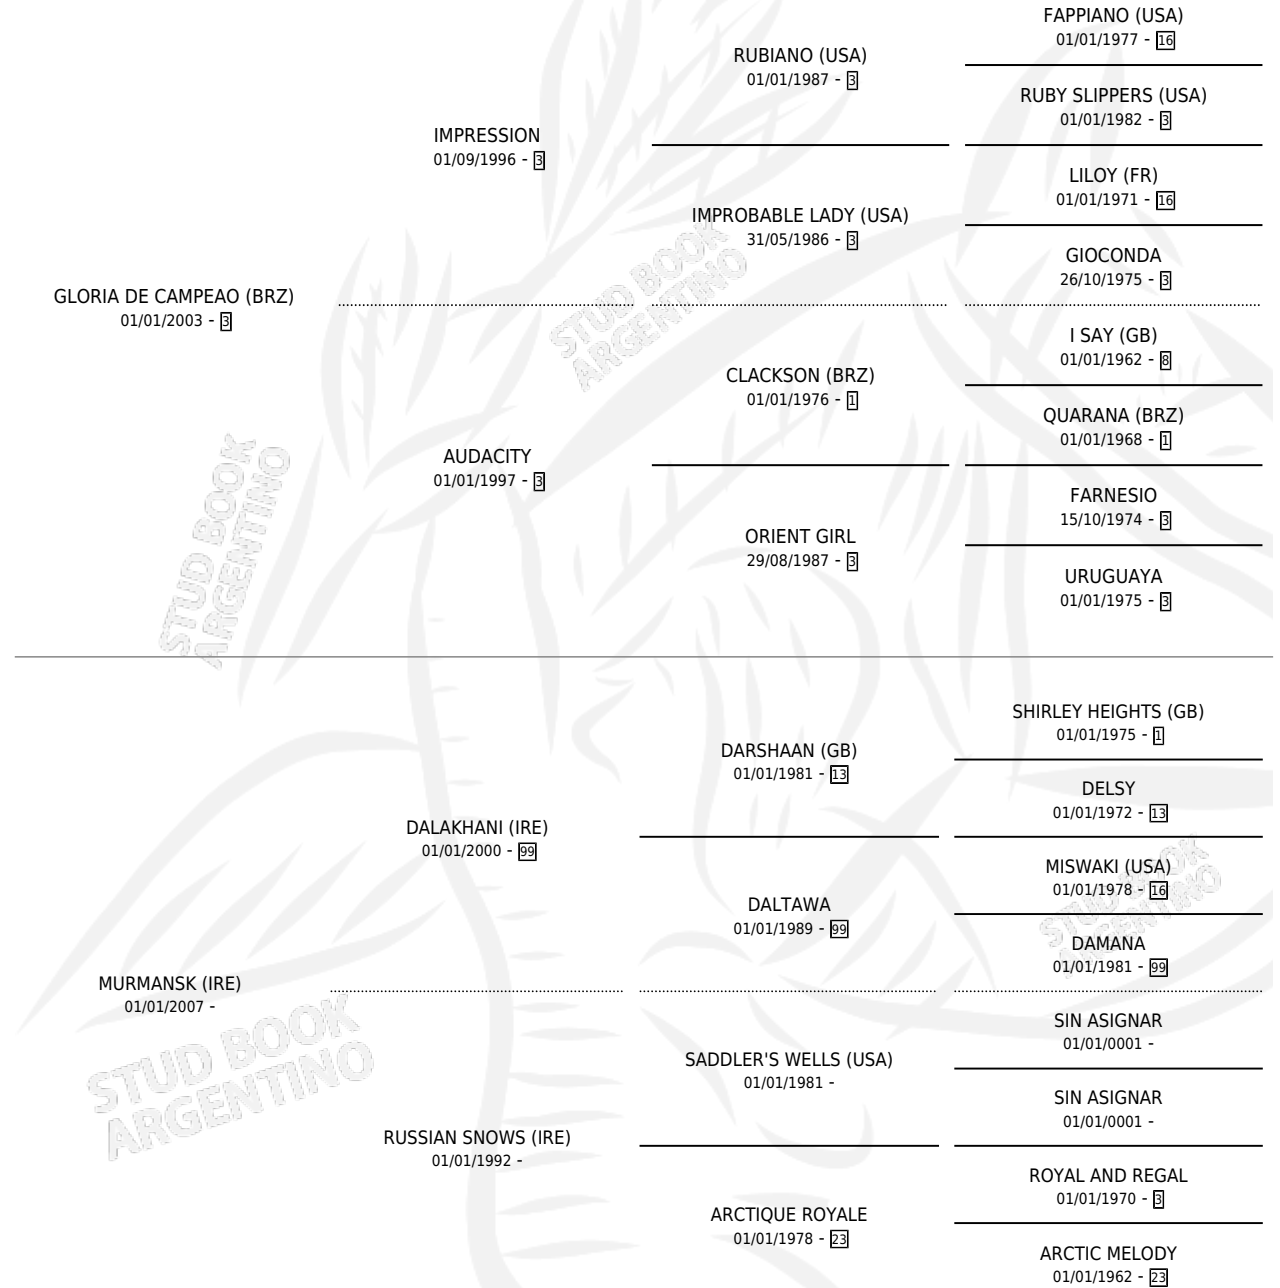

XI (BRZ)

por **GLORIA DE CAMPEAO (BRZ)** y **MURMANSK (IRE)** por **DALAKHANI (IRE)**

Brasil · Macho · Tordillo · SP · 27/09/2022
Familia · Volumen web

ESTADO

TIPIFICACIÓN SANGUÍNEA	X
TIPIFICACIÓN POR ADN	✓
PASAPORTE	✓
IDENTIFICACIÓN POR MICROCHIP	✓
REPRODUCTOR	X

Lugar de nacimiento: Brasil
Criador: Extranjero

PEDIGREE

EXPORTACIÓN / IMPORTACIÓN

FECHA	MOVIMIENTO	PAÍS
21/05/2025	IMPORTADO	BRASIL

~

CAMPAÑA

Solo carreras oficiales de Argentina

POR EDAD