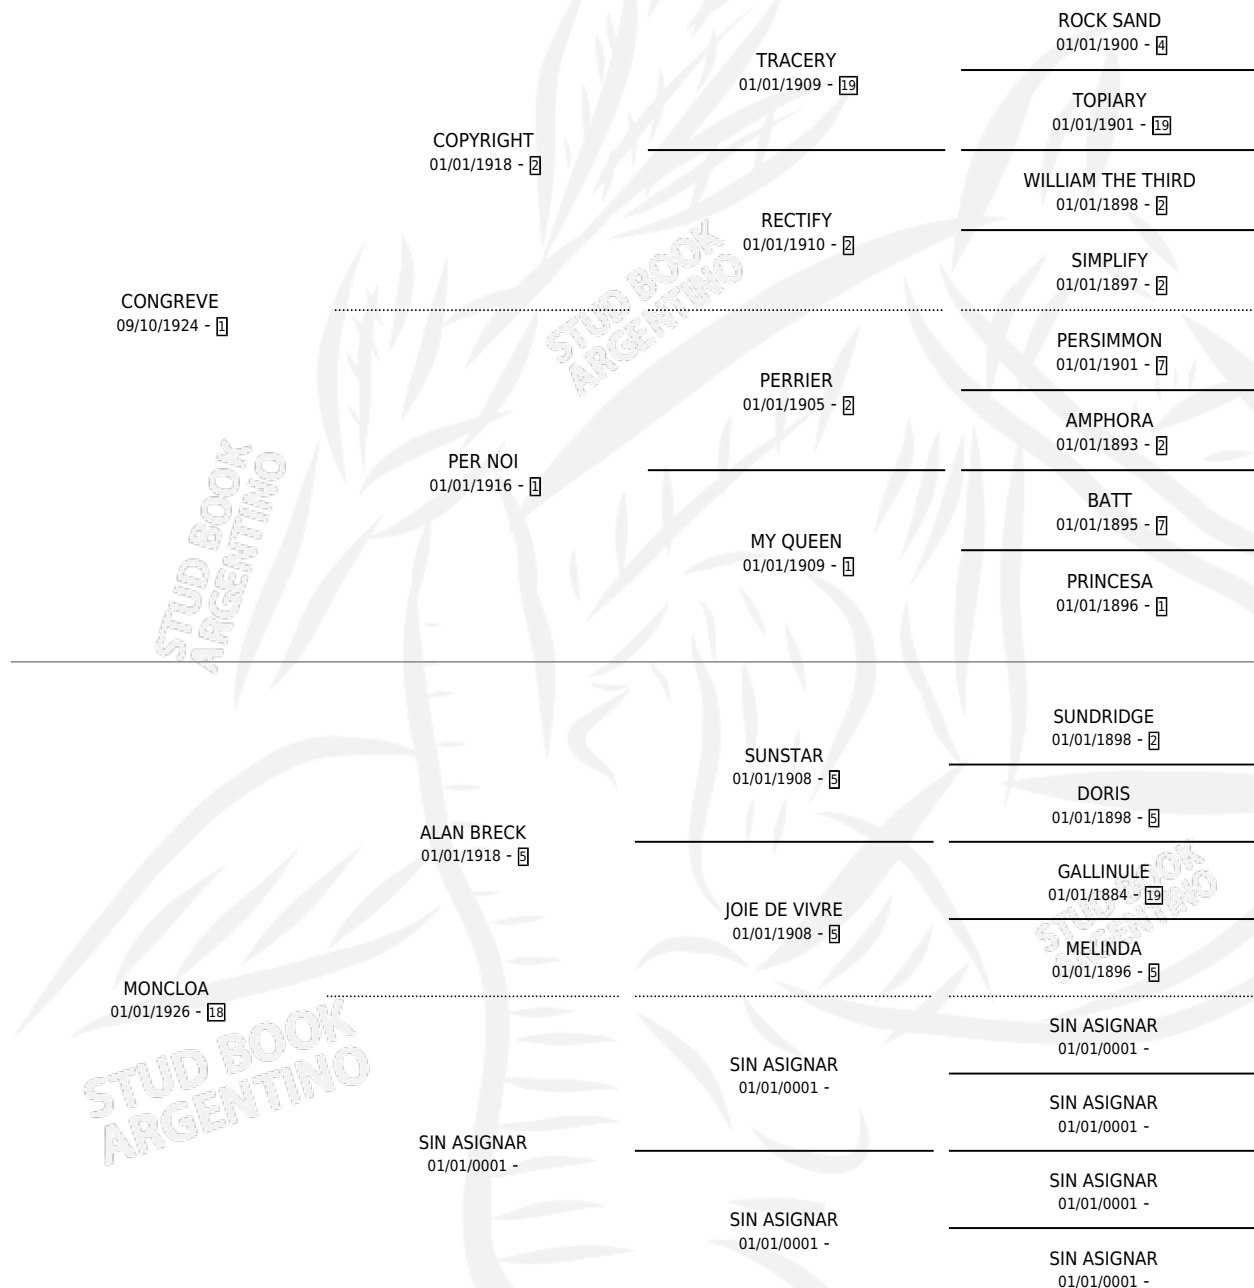

TRIANA

por CONGREVE y MONCLOA por ALAN BRECK

Argentina · Hembra · Alazan · · 01/01/1942
Familia 18-a · Volumen 18

ESTADO

TIPIFICACIÓN SANGUÍNEA	X
TIPIFICACIÓN POR ADN	X
PASAPORTE	X
IDENTIFICACIÓN POR MICROCHIP	X
REPRODUCTOR	X

Lugar de nacimiento: Campo particular

Criador: Sin dato

~

HIJOS

	MACHOS	HEMBRAS
3 NACIERON	0	3

SIN ACTUACIONES

PEDIGREE