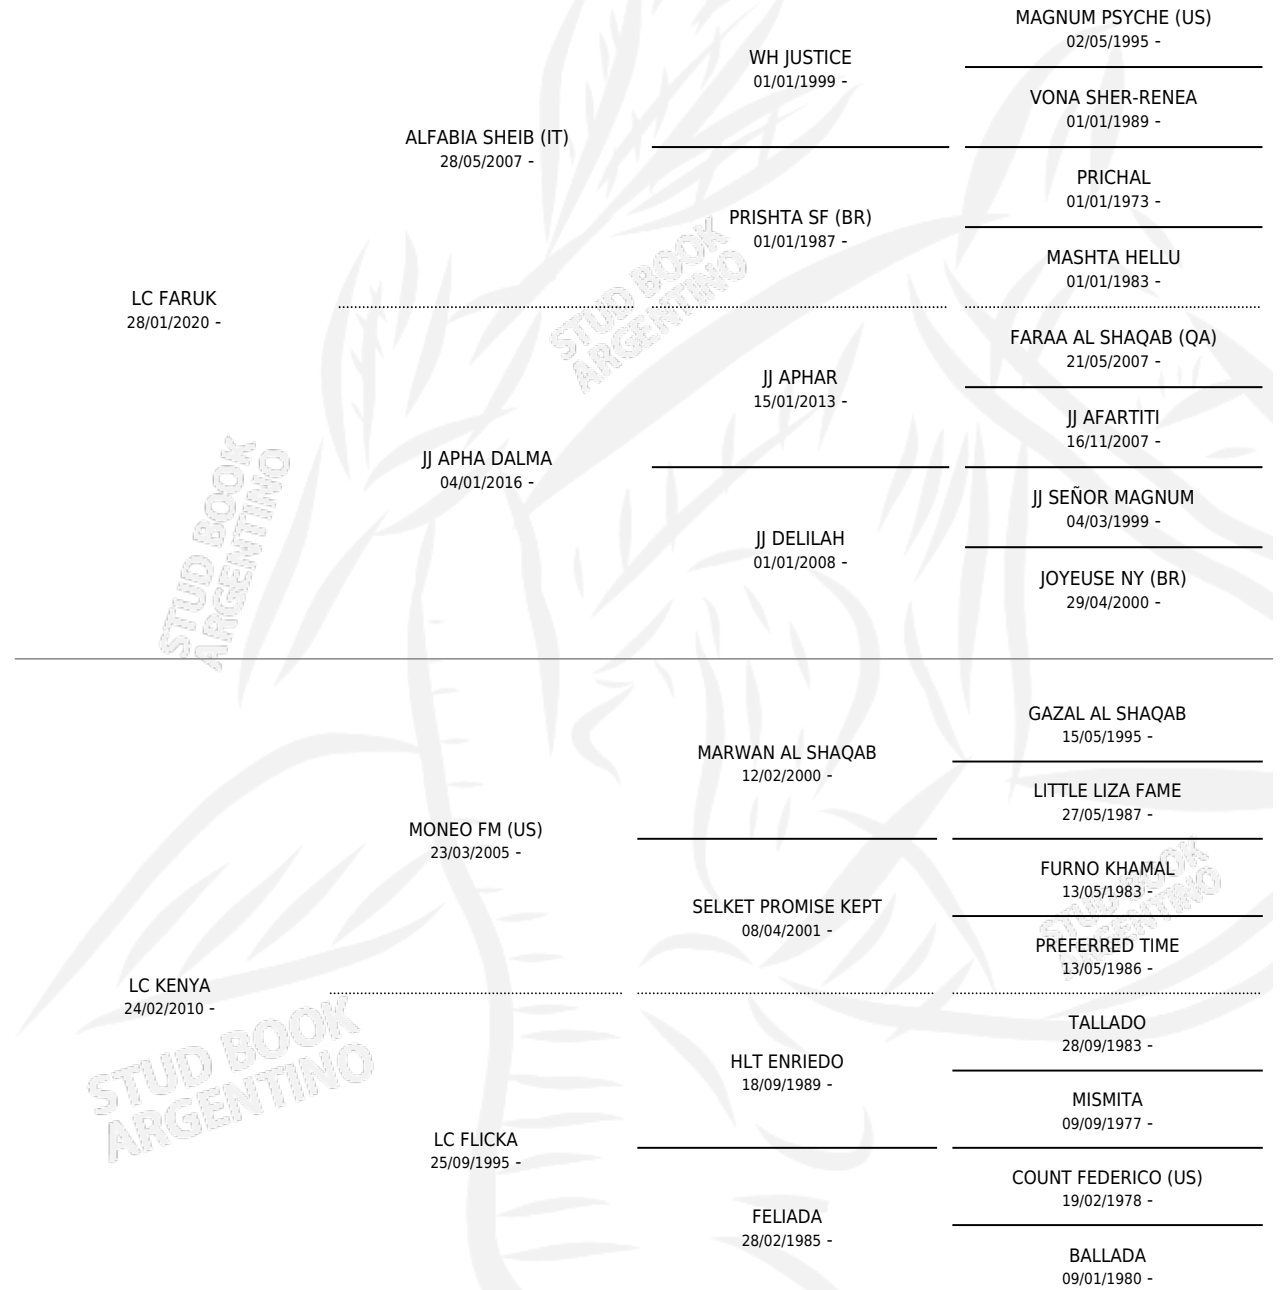

CFL KAYNA

por LC FARUK y LC KENYA por MONEO FM (US)

Argentina · Hembra · Tordillo · AP · 04/10/2024
Familia · Volumen 45

ESTADO

TIPIFICACIÓN SANGUÍNEA	X
TIPIFICACIÓN POR ADN	X
PASAPORTE	X
IDENTIFICACIÓN POR MICROCHIP	X
REPRODUCTOR	X

Lugar de nacimiento: Campo particular

Criador: Ferrer Lanfranchi Carlos Miguel

PEDIGREE