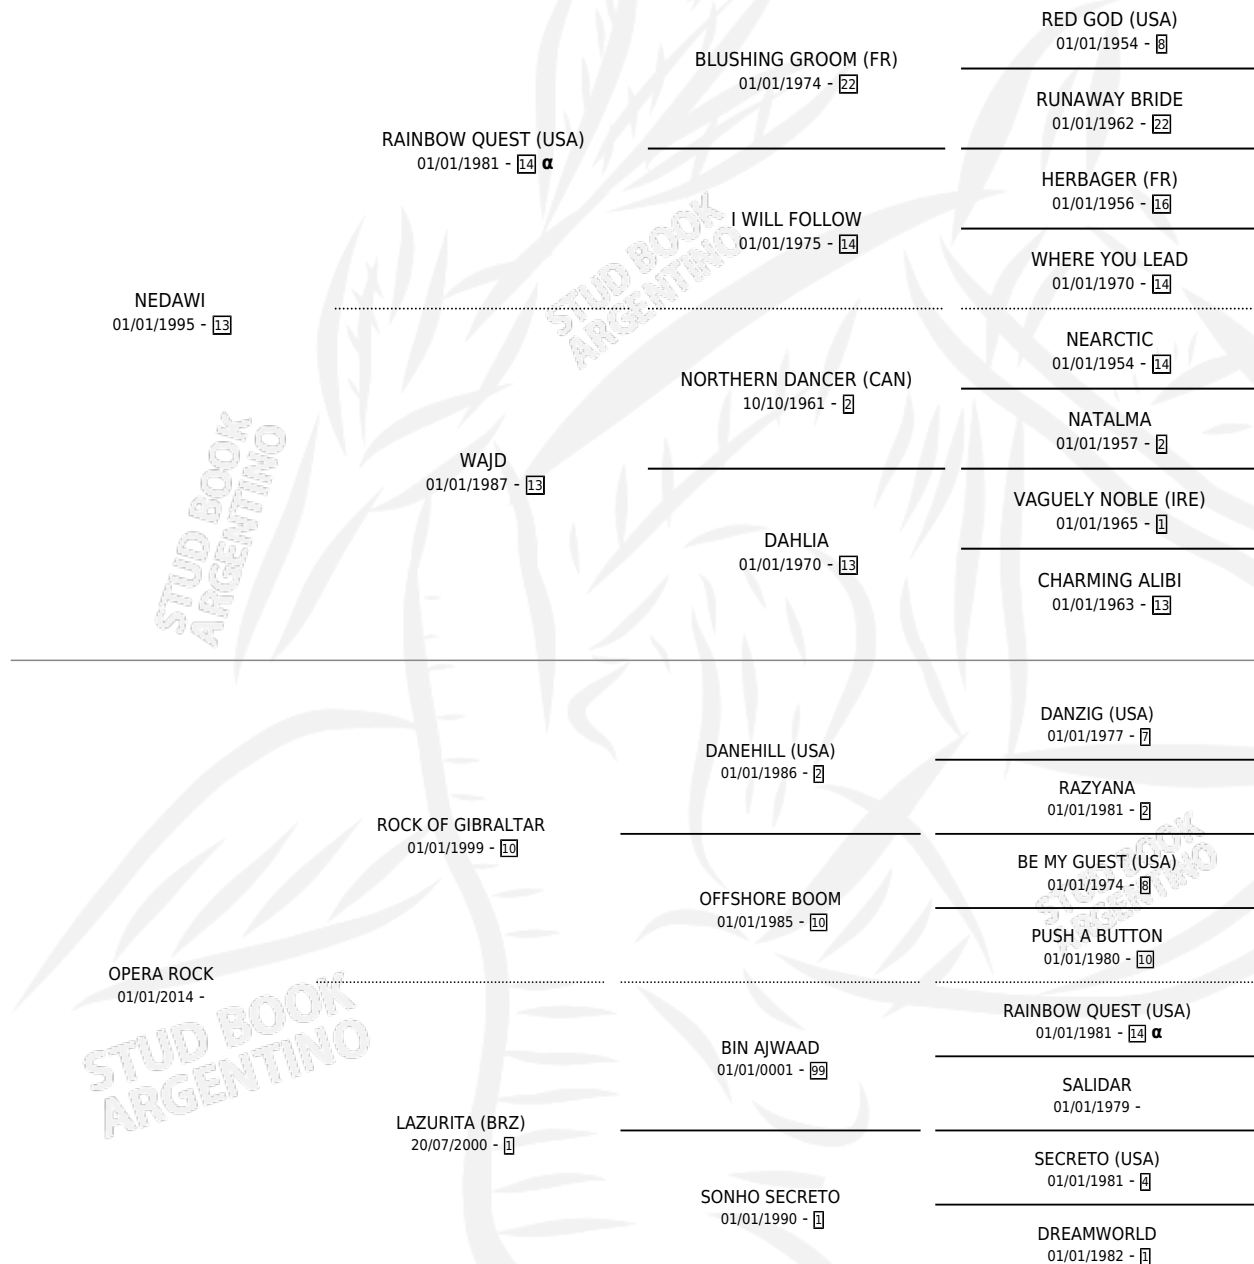

XANGRI-LA (BRZ)

por NEDAWI y OPERA ROCK por ROCK OF GIBRALTAR

PEDIGREE

Brasil · Hembra · Alazan · SP · 15/09/2022
Familia · Volumen web

ESTADO

TIPIFICACIÓN SANGUÍNEA	X
TIPIFICACIÓN POR ADN	✓
PASAPORTE	✓
IDENTIFICACIÓN POR MICROCHIP	✓
REPRODUCTOR	X

Lugar de nacimiento: Brasil

Criador: Extranjero

INBREEDING : α

EXPORTACIÓN / IMPORTACIÓN

FECHA	MOVIMIENTO	PAÍS
25/03/2026	EXPORTADO	BRASIL
27/06/2025	IMPORTADO	BRASIL

XANGRI-LA (BRZ)

Datos oficiales del Stud Book Argentino