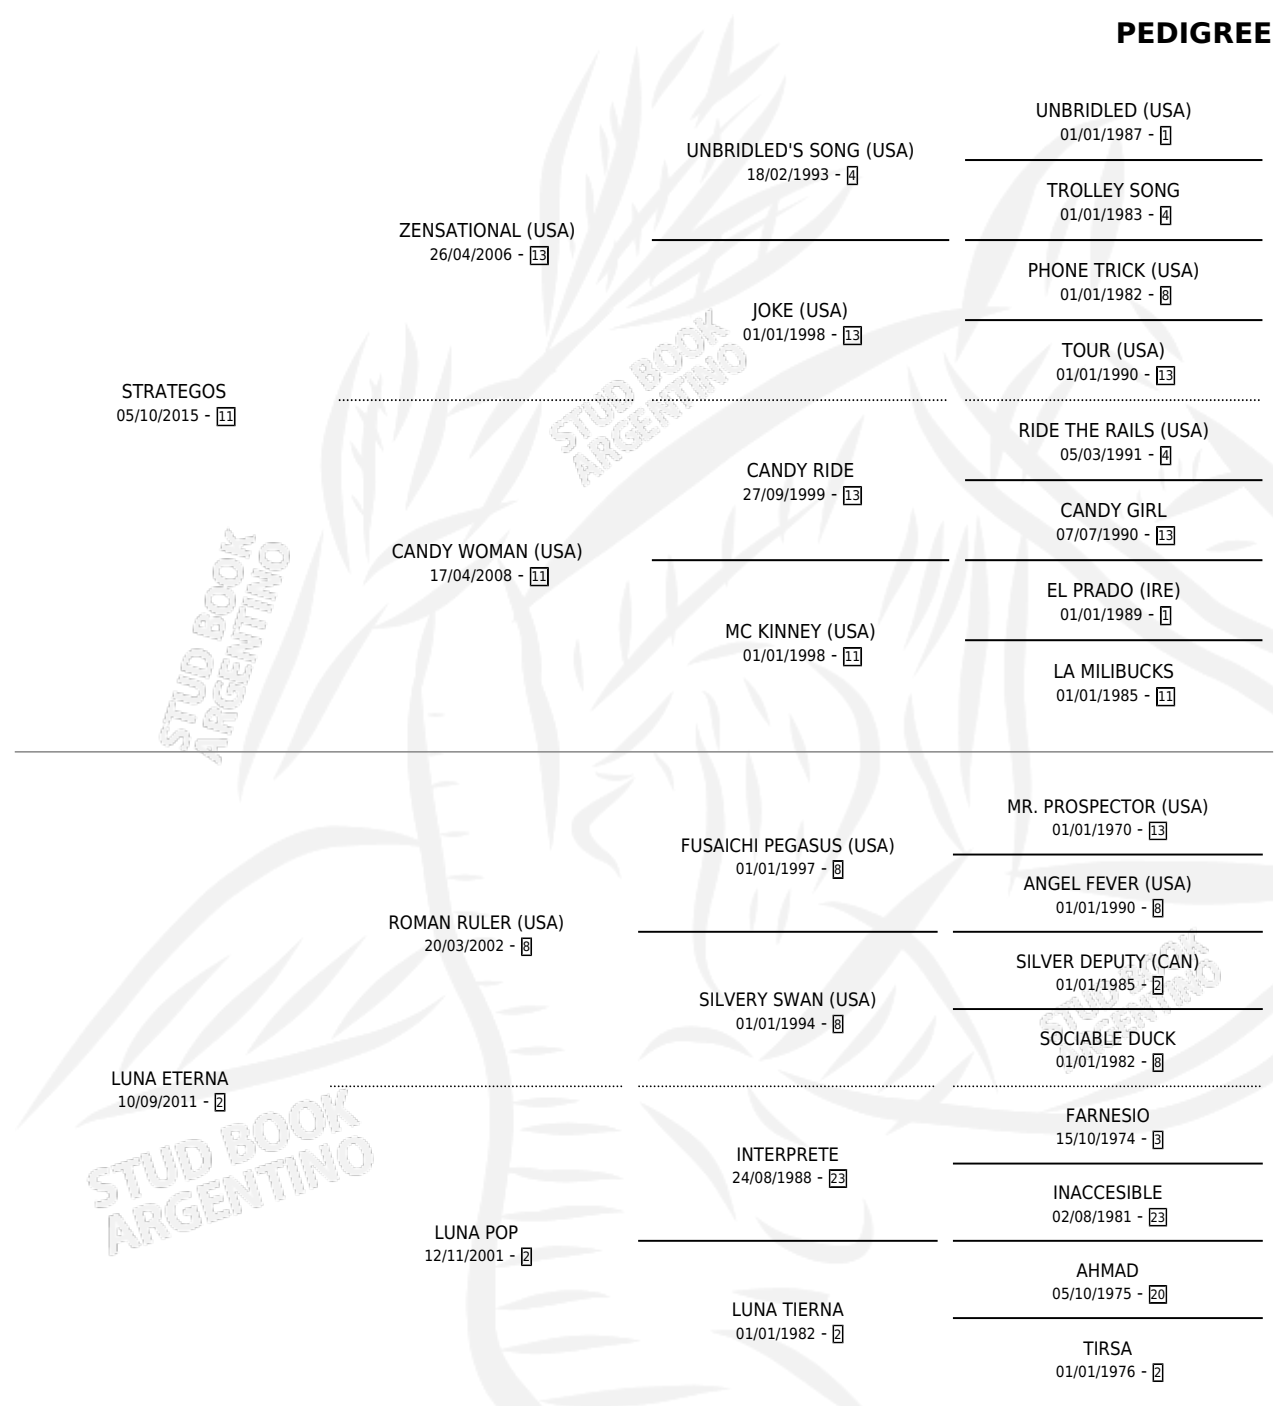

ES LUNA DE ARRABAL

por STRATEGOS y LUNA ETERNA por ROMAN RULER
(USA)

Argentina · Hembra · Alazan · SP · 08/11/2024
Familia 2-u · Volumen 45

ESTADO

TIPIFICACIÓN SANGUÍNEA	X
TIPIFICACIÓN POR ADN	✓
PASAPORTE	X
IDENTIFICACIÓN POR MICROCHIP	✓
REPRODUCTOR	X

Lugar de nacimiento: El Solitario

Criador: El Paraíso

PEDIGREE

ES LUNA DE ARRABAL

Datos oficiales del Stud Book Argentino

Documento generado el 15/05/2026

studbook.org.ar