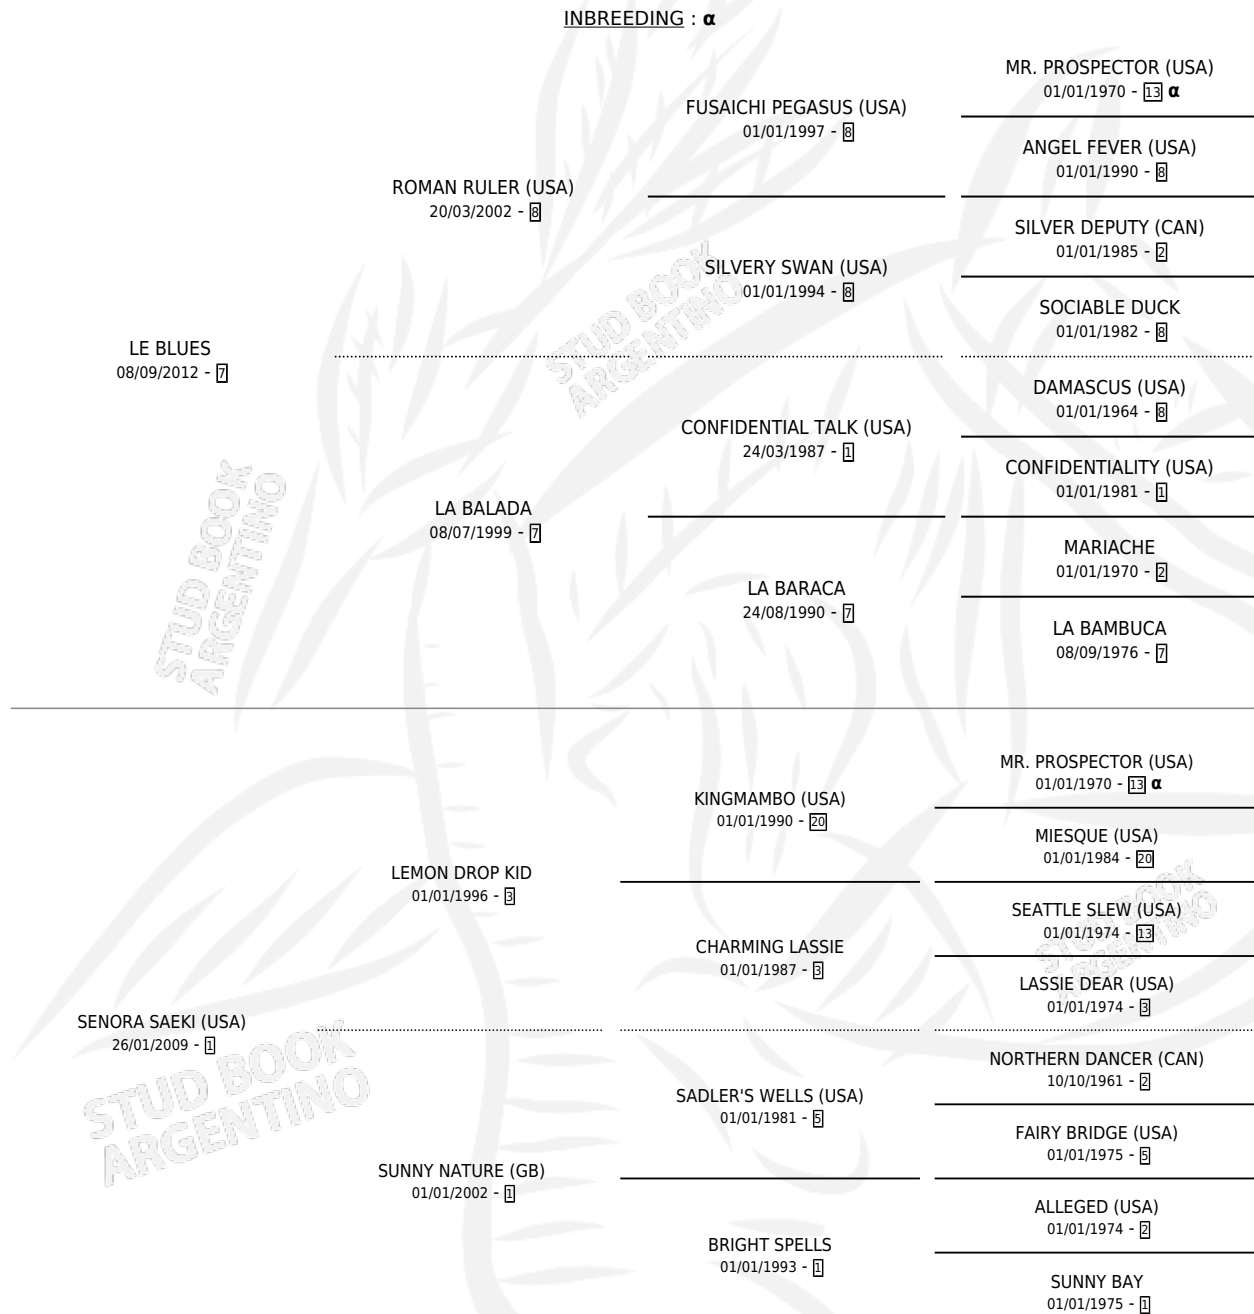

ES LEMON DROP BLUE

por LE BLUES y SENORA SAEKI (USA) por LEMON DROP KID

Argentina · Macho · Zaino · SP · 02/08/2024
Familia 1-n · Volumen 45

ESTADO

TIPIFICACIÓN SANGUÍNEA	X
TIPIFICACIÓN POR ADN	X
PASAPORTE	X
IDENTIFICACIÓN POR MICROCHIP	X
REPRODUCTOR	X

Lugar de nacimiento: El Solitario

Criador: El Paraíso

PEDIGREE

INBREEDING : α

ES LEMON DROP BLUE

Datos oficiales del Stud Book Argentino

Documento generado el 10/05/2026

studbook.org.ar