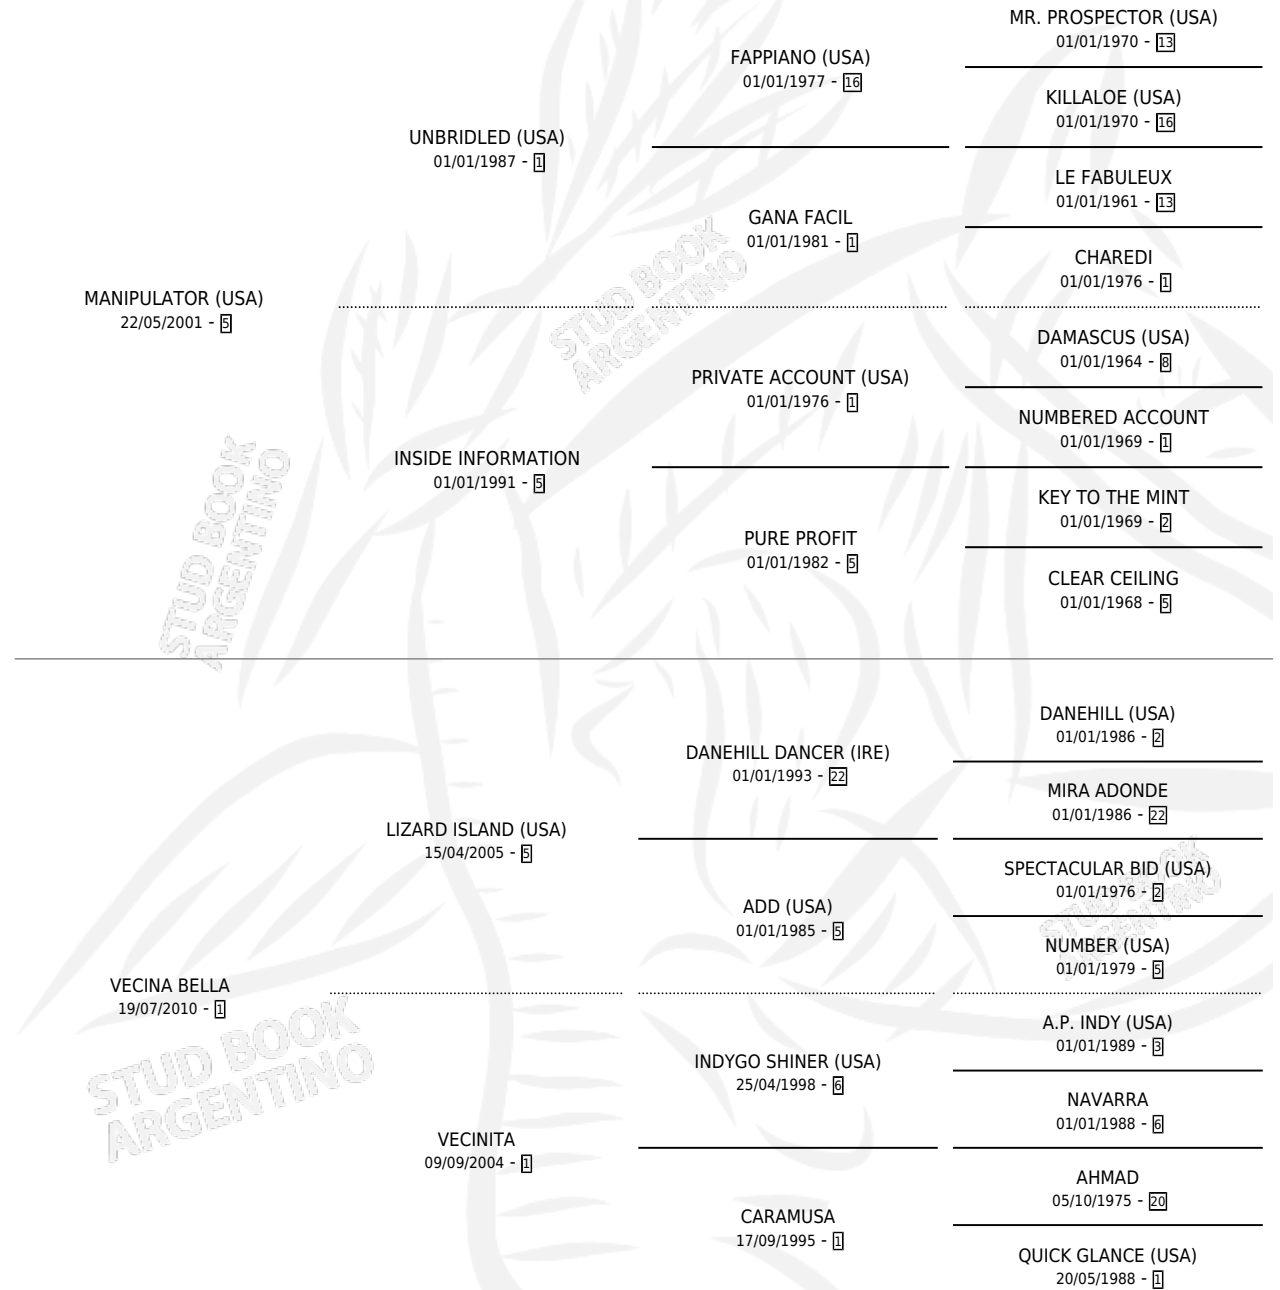

AINARA MAN

por **MANIPULATOR (USA)** y **VECINA BELLA** por **LIZARD ISLAND (USA)**

Argentina · Hembra · Zaino · SP · 26/08/2024
Familia 1-x · Volumen 45

ESTADO

TIPIFICACIÓN SANGUÍNEA	X
TIPIFICACIÓN POR ADN	X
PASAPORTE	X
IDENTIFICACIÓN POR MICROCHIP	✓
REPRODUCTOR	X

Lugar de nacimiento: Campo particular
Criador: Diaz Quiroga Franco Eduardo

PEDIGREE

AINARA MAN

Datos oficiales del Stud Book Argentino

Documento generado el 02/05/2026

studbook.org.ar