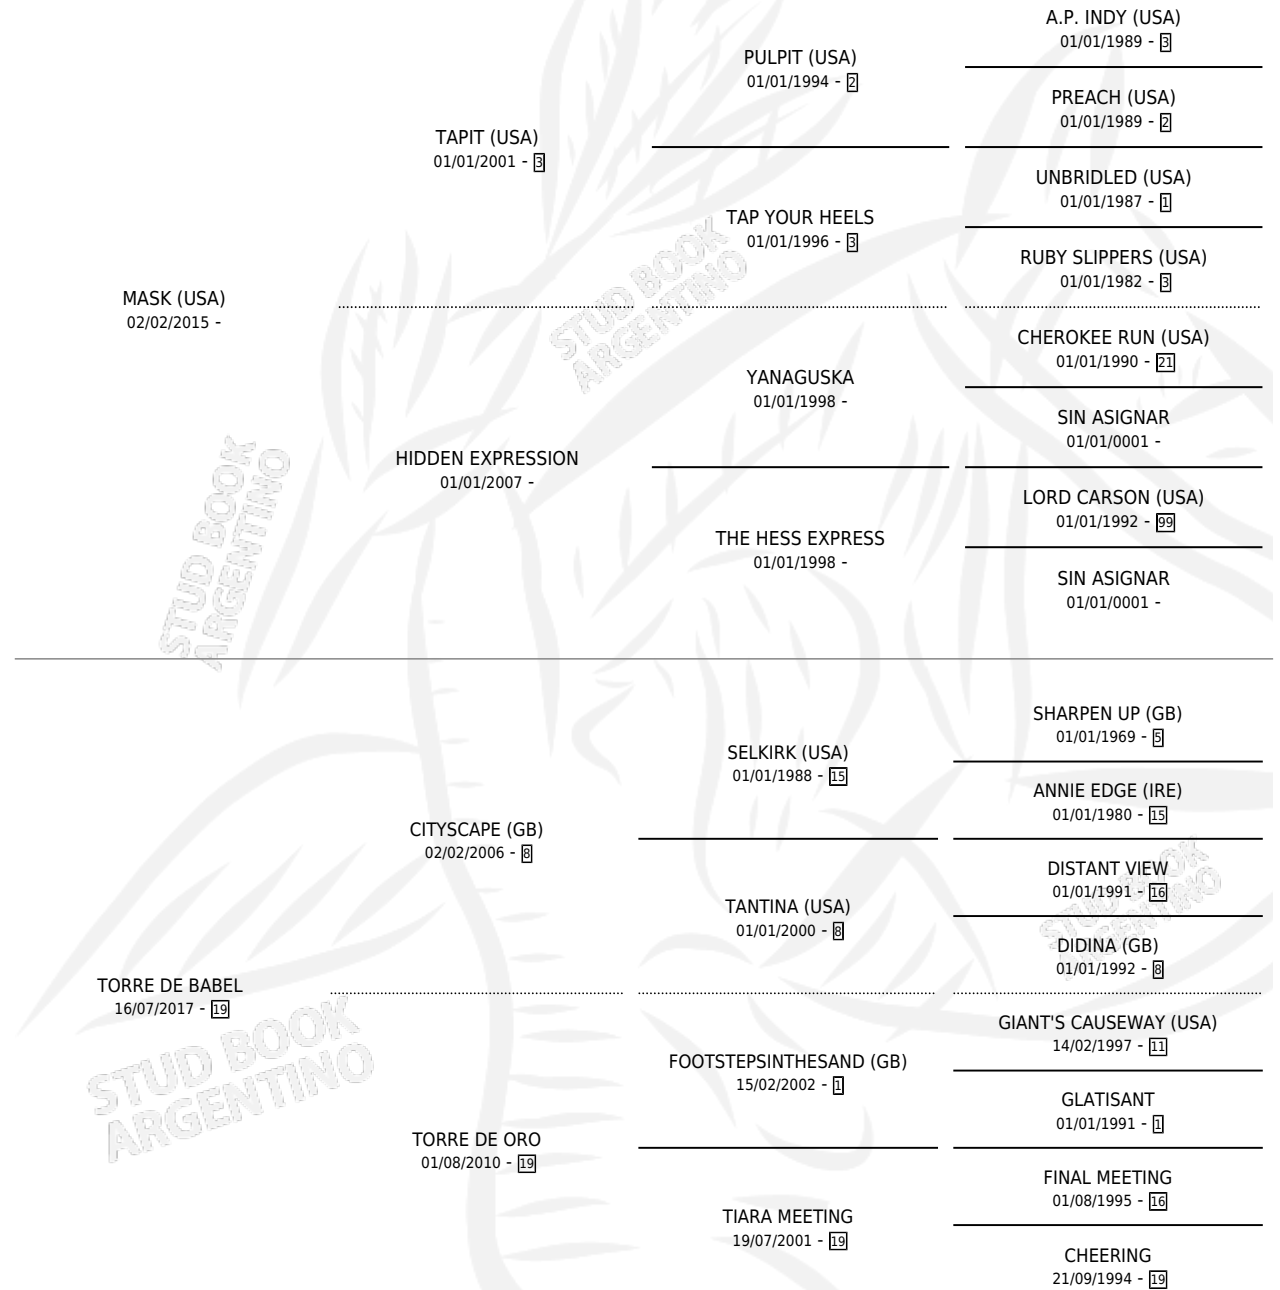

BABILONIA TOWER

por MASK (USA) y TORRE DE BABEL por CITYSCAPE (GB)

Argentina · Hembra · Zaino · SP · 03/07/2025
Familia 19-c · Volumen 45

ESTADO

TIPIFICACIÓN SANGUÍNEA	X
TIPIFICACIÓN POR ADN	X
PASAPORTE	X
IDENTIFICACIÓN POR MICROCHIP	X
REPRODUCTOR	X

Lugar de nacimiento: La Valkiria

Criador: La Valkiria

PEDIGREE

BABILONIA TOWER

Datos oficiales del Stud Book Argentino

Documento generado el 04/05/2026

studbook.org.ar