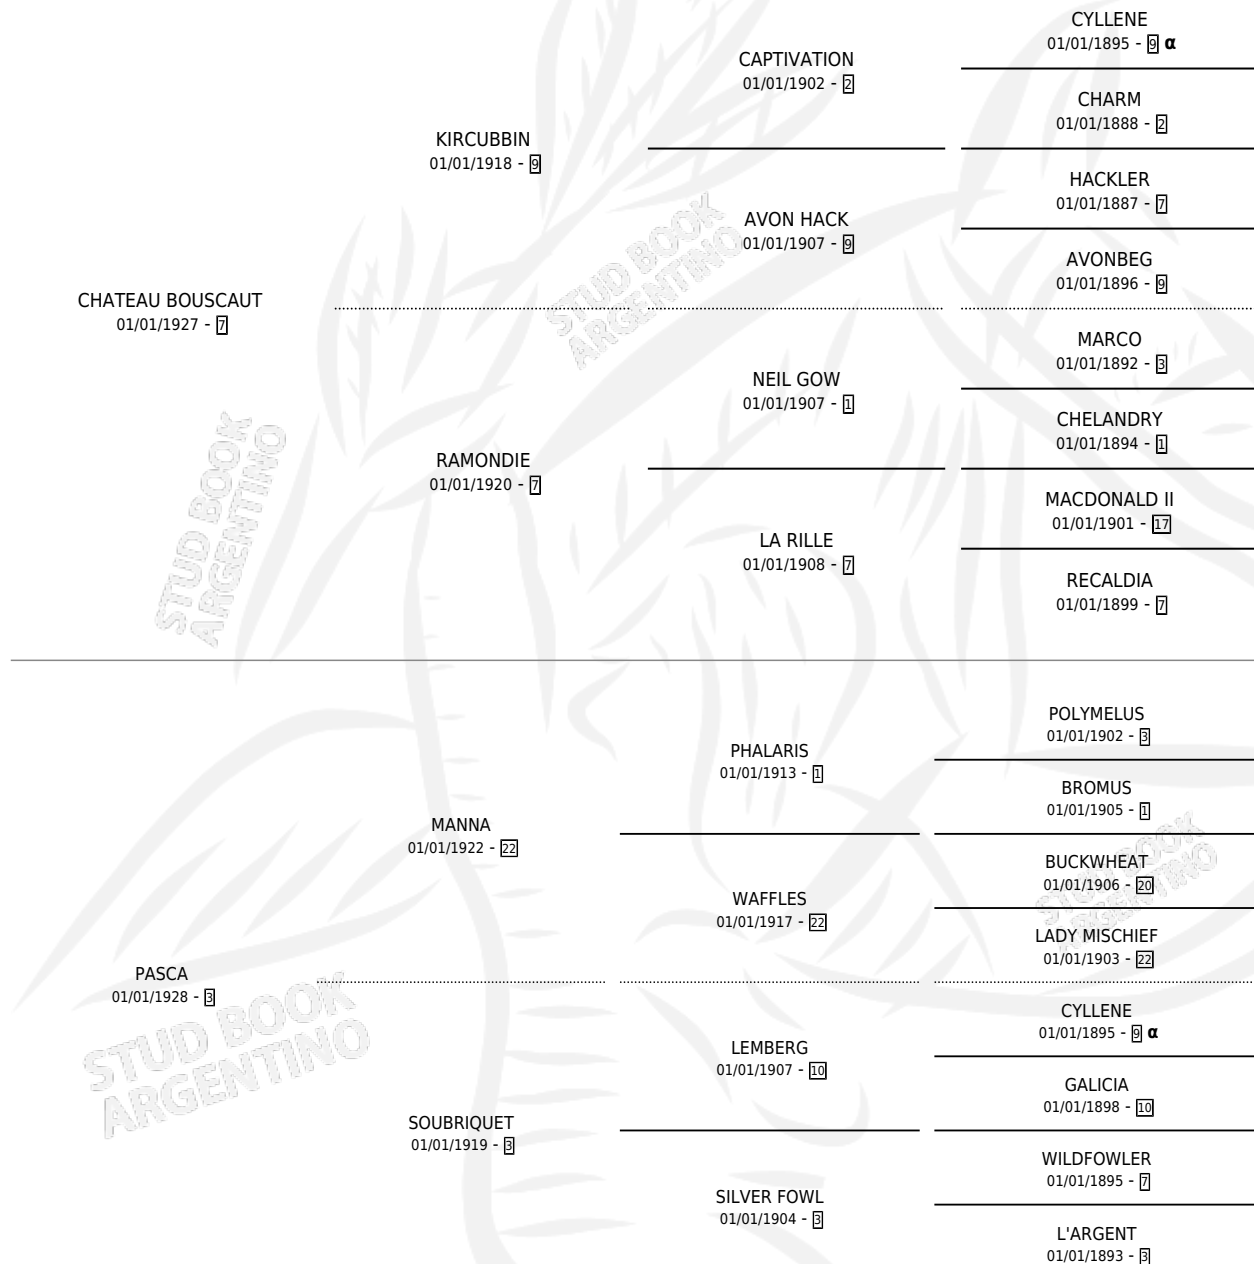

CHATEAU LAROSE

por CHATEAU BOUSCAUT y PASCA por MANNA

Argentina · Macho · Zaino Doradillo · SP · 01/01/1938
Familia 3-i · Volumen 16

ESTADO

TIPIFICACIÓN SANGUÍNEA	X
TIPIFICACIÓN POR ADN	X
PASAPORTE	X
IDENTIFICACIÓN POR MICROCHIP	X
REPRODUCTOR	X

Lugar de nacimiento: Campo particular

Criador: Sin dato

~

HIJOS

	MACHOS	HEMBRAS
20 NACIERON	1	19
SIN ACTUACIONES		

PEDIGREE

INBREEDING : α

CHATEAU LAROSE